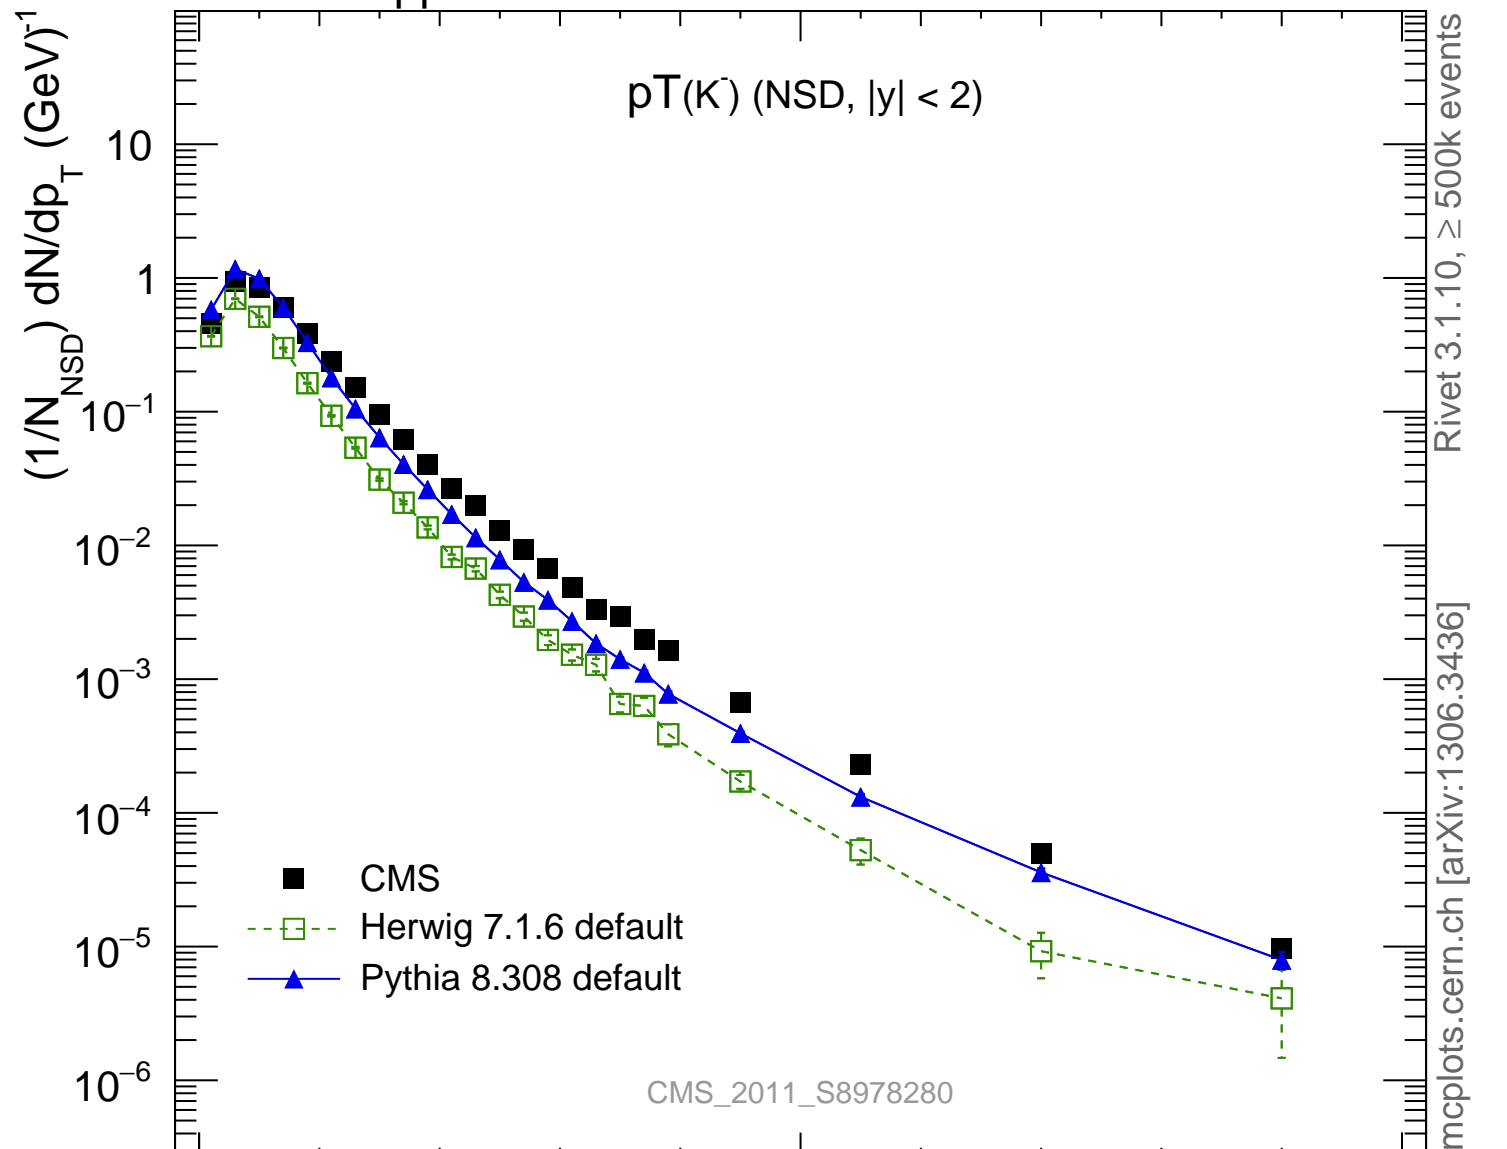

pT(K) (NSD, |y| < 2)

Rivet 3.1.10, ≥ 500k events

mcplots.cern.ch [arXiv:1306.3436]