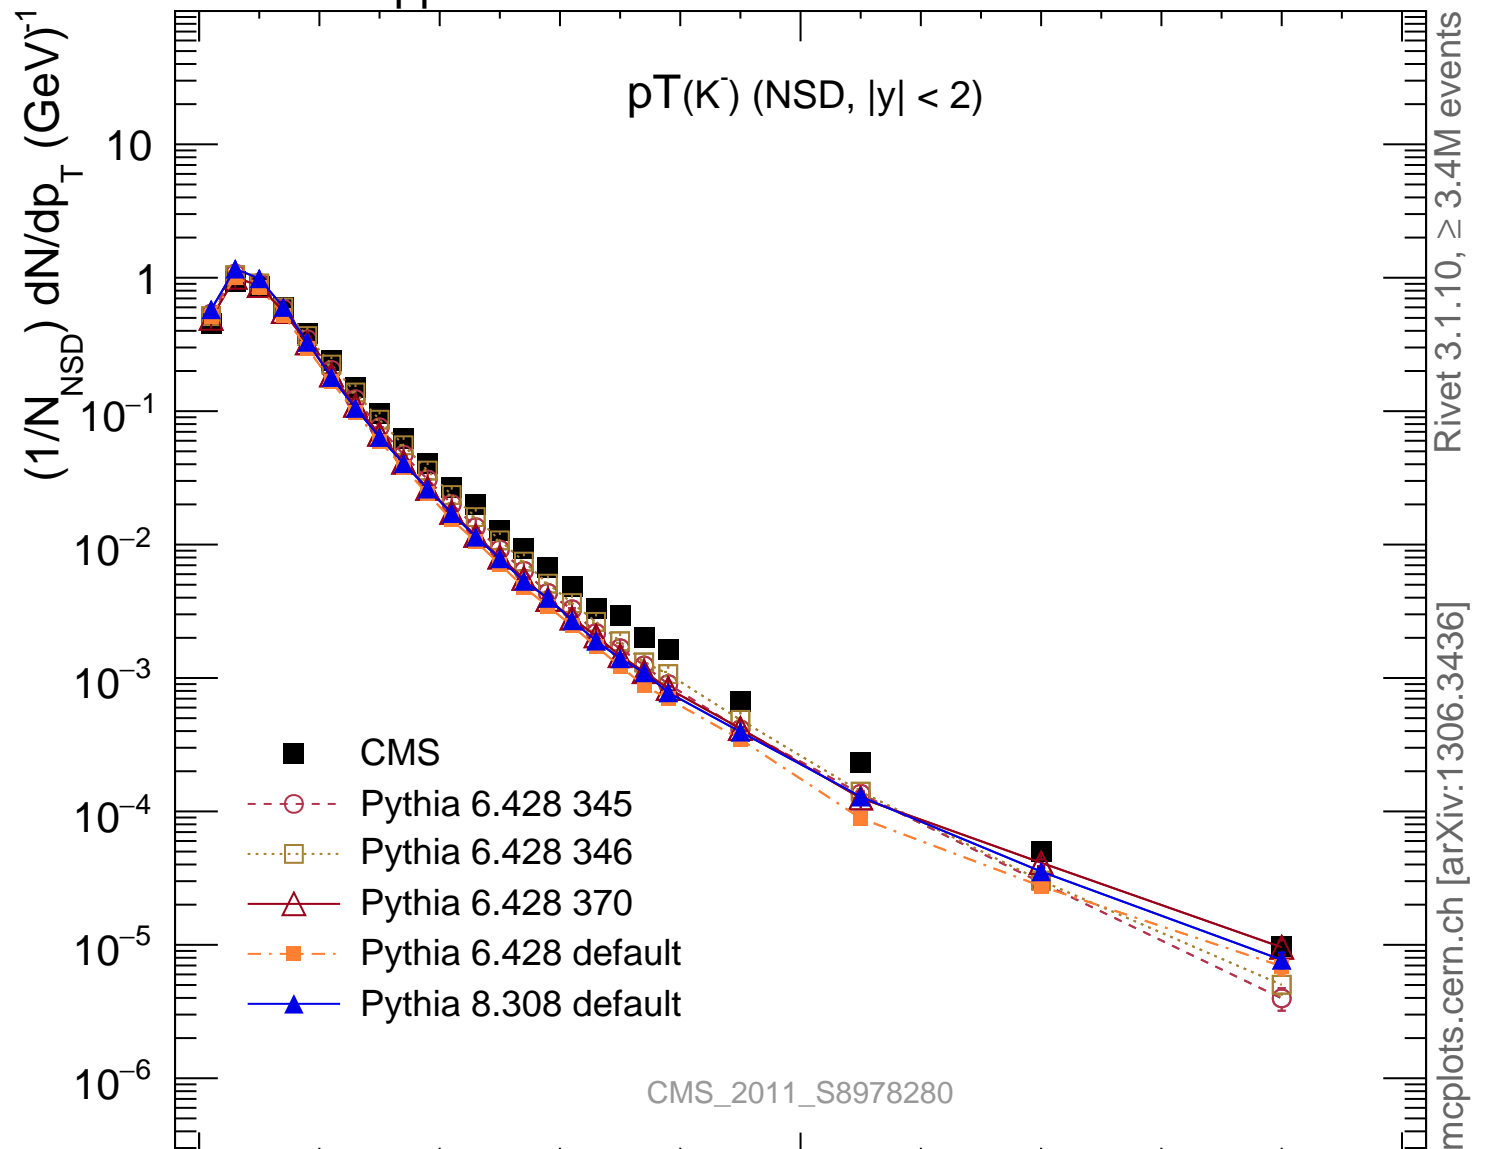

pT(K⁻) (NSD, |y| < 2)

Rivet 3.1.10, ≥ 3.4M events

mcplots.cern.ch [arXiv:1306.3436]