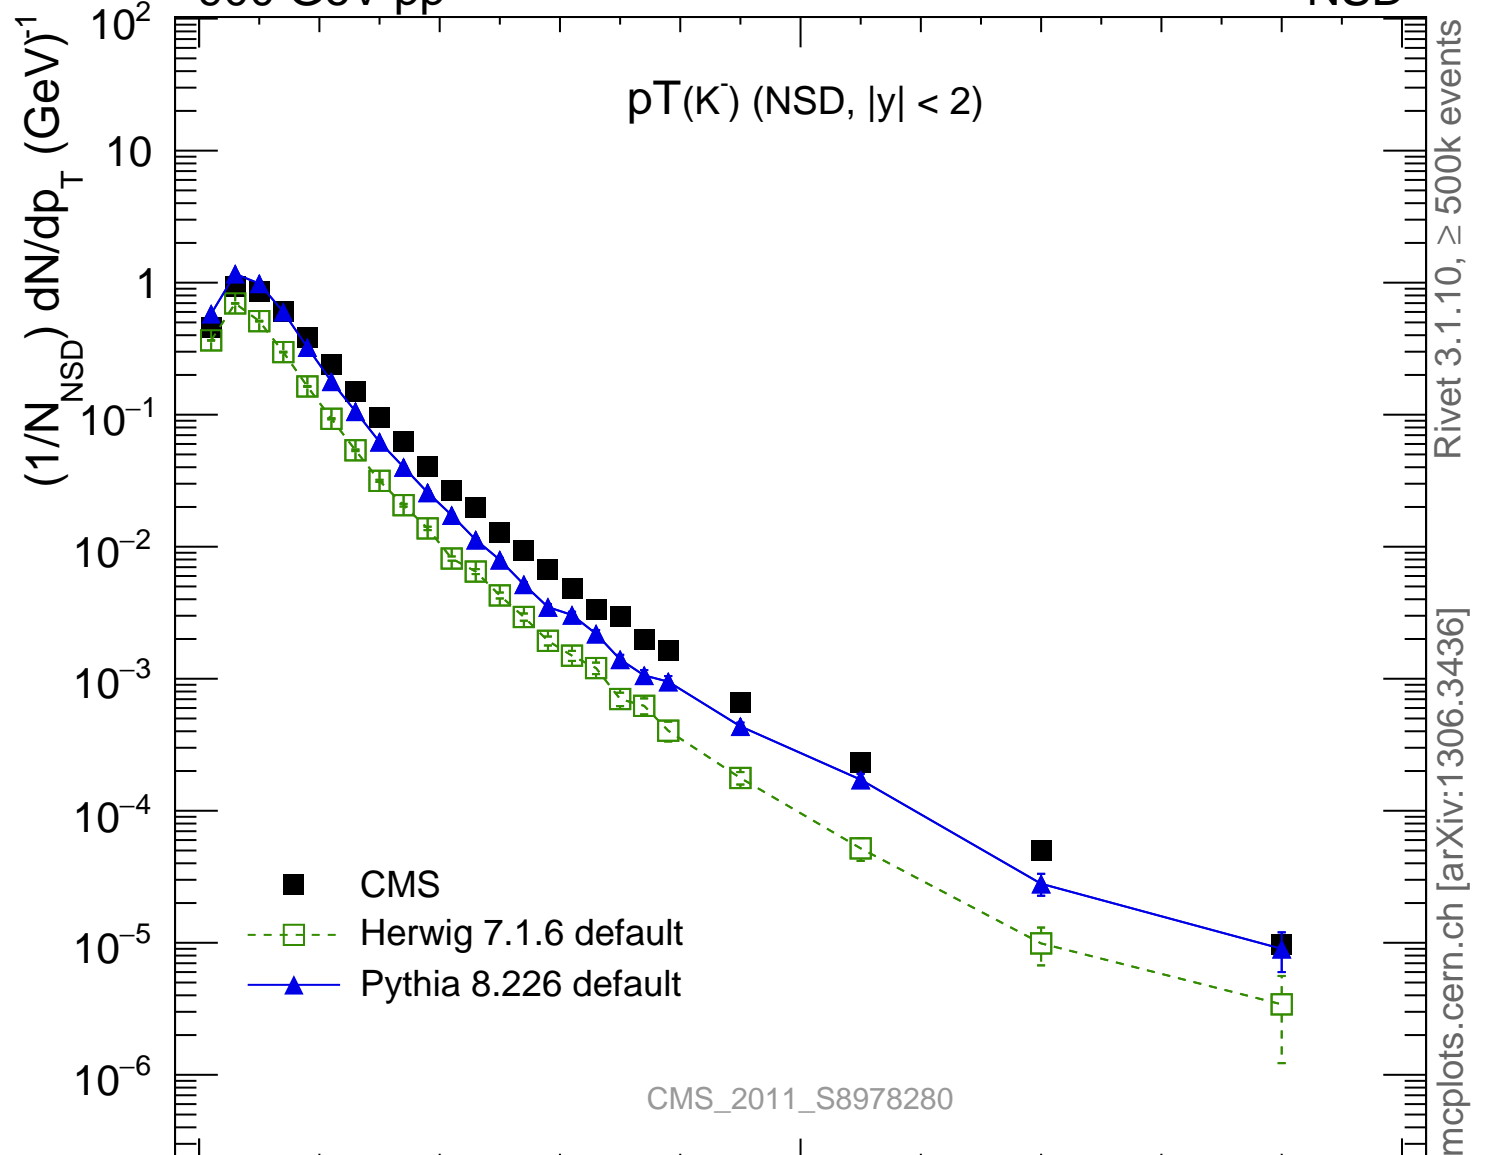

pT(K) (NSD, |y| < 2)

Rivet 3.1.10, ≥ 500k events

mcplots.cern.ch [arXiv:1306.3436]