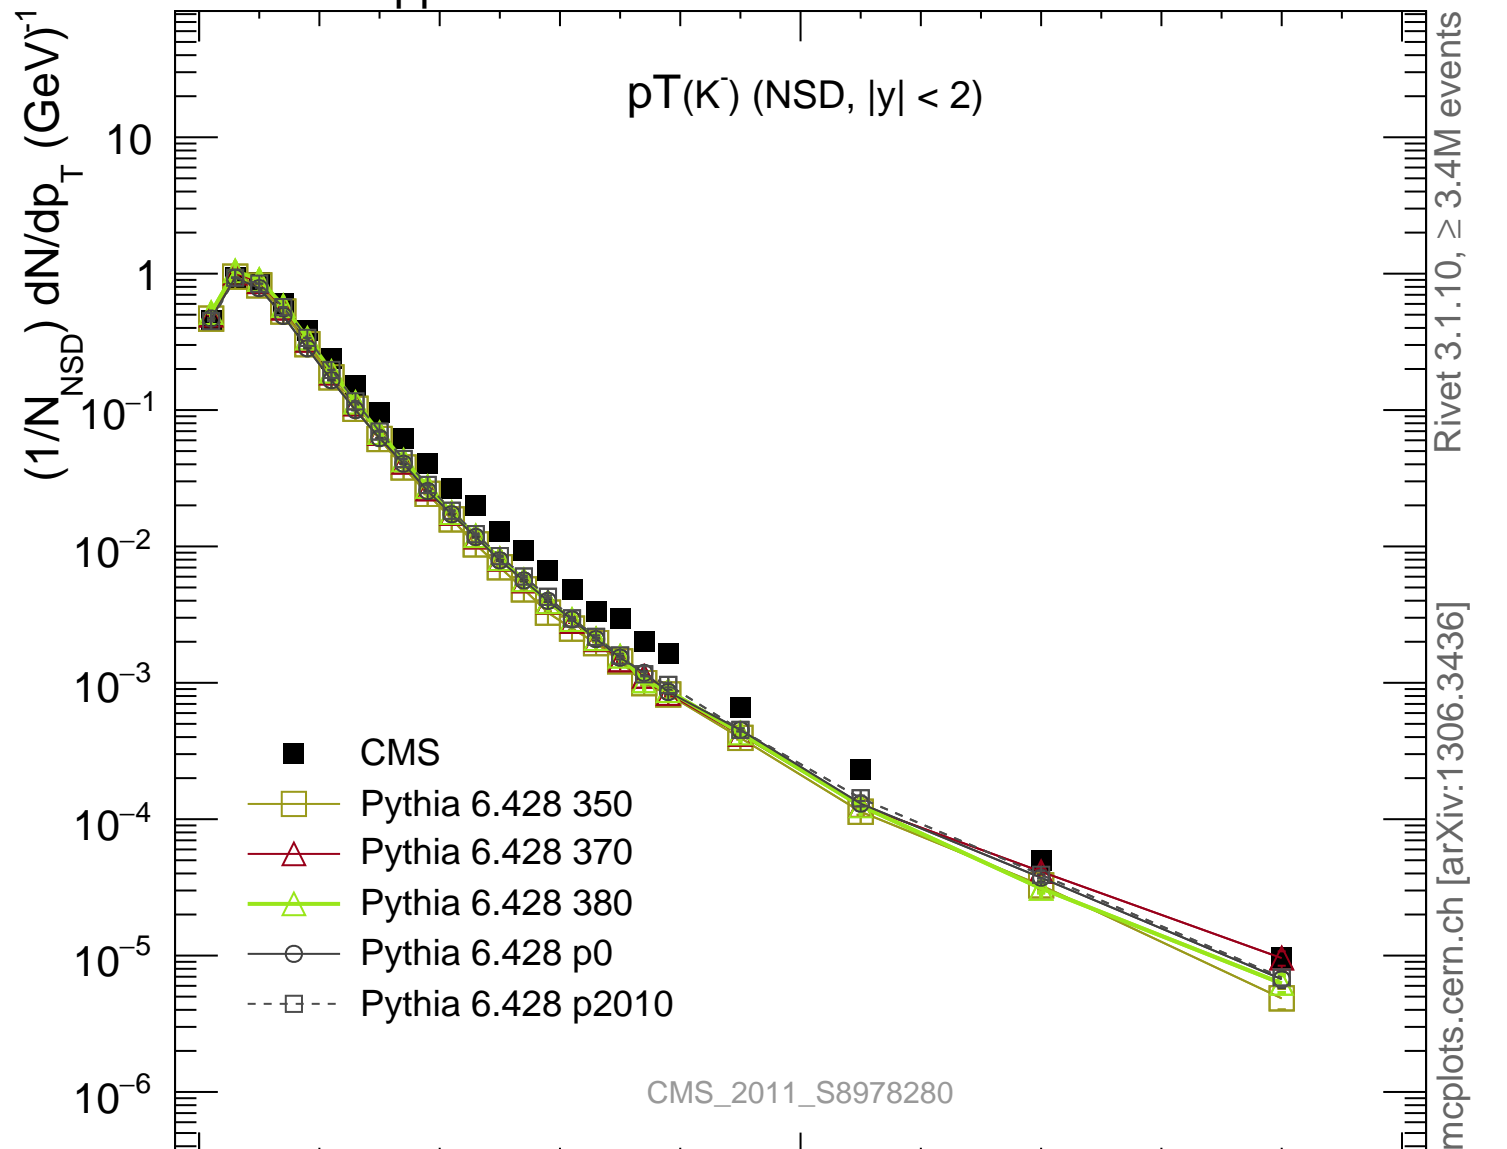

pT(K) (NSD,  $|y| < 2$ )Rivet 3.1.10,  $\geq 3.4$ M events

mcplots.cern.ch [arXiv:1306.3436]