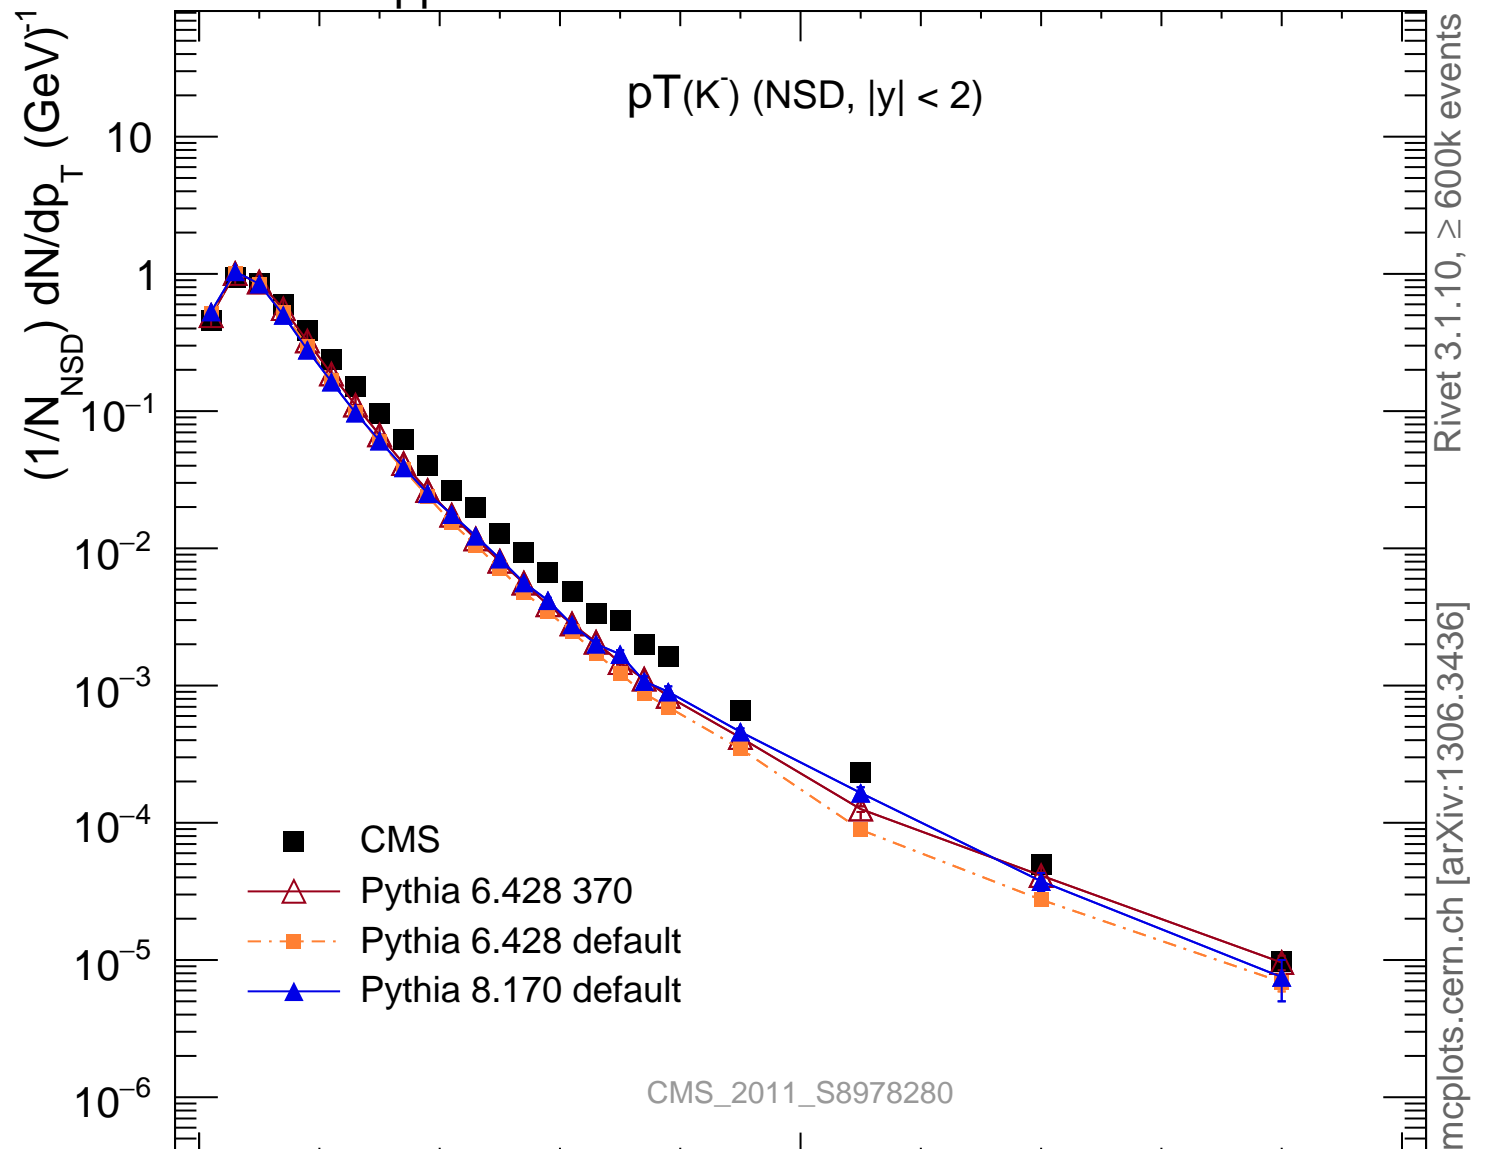

pT(K) (NSD, |y| < 2)

Rivet 3.1.10, ≥ 600k events

mcplots.cern.ch [arXiv:1306.3436]