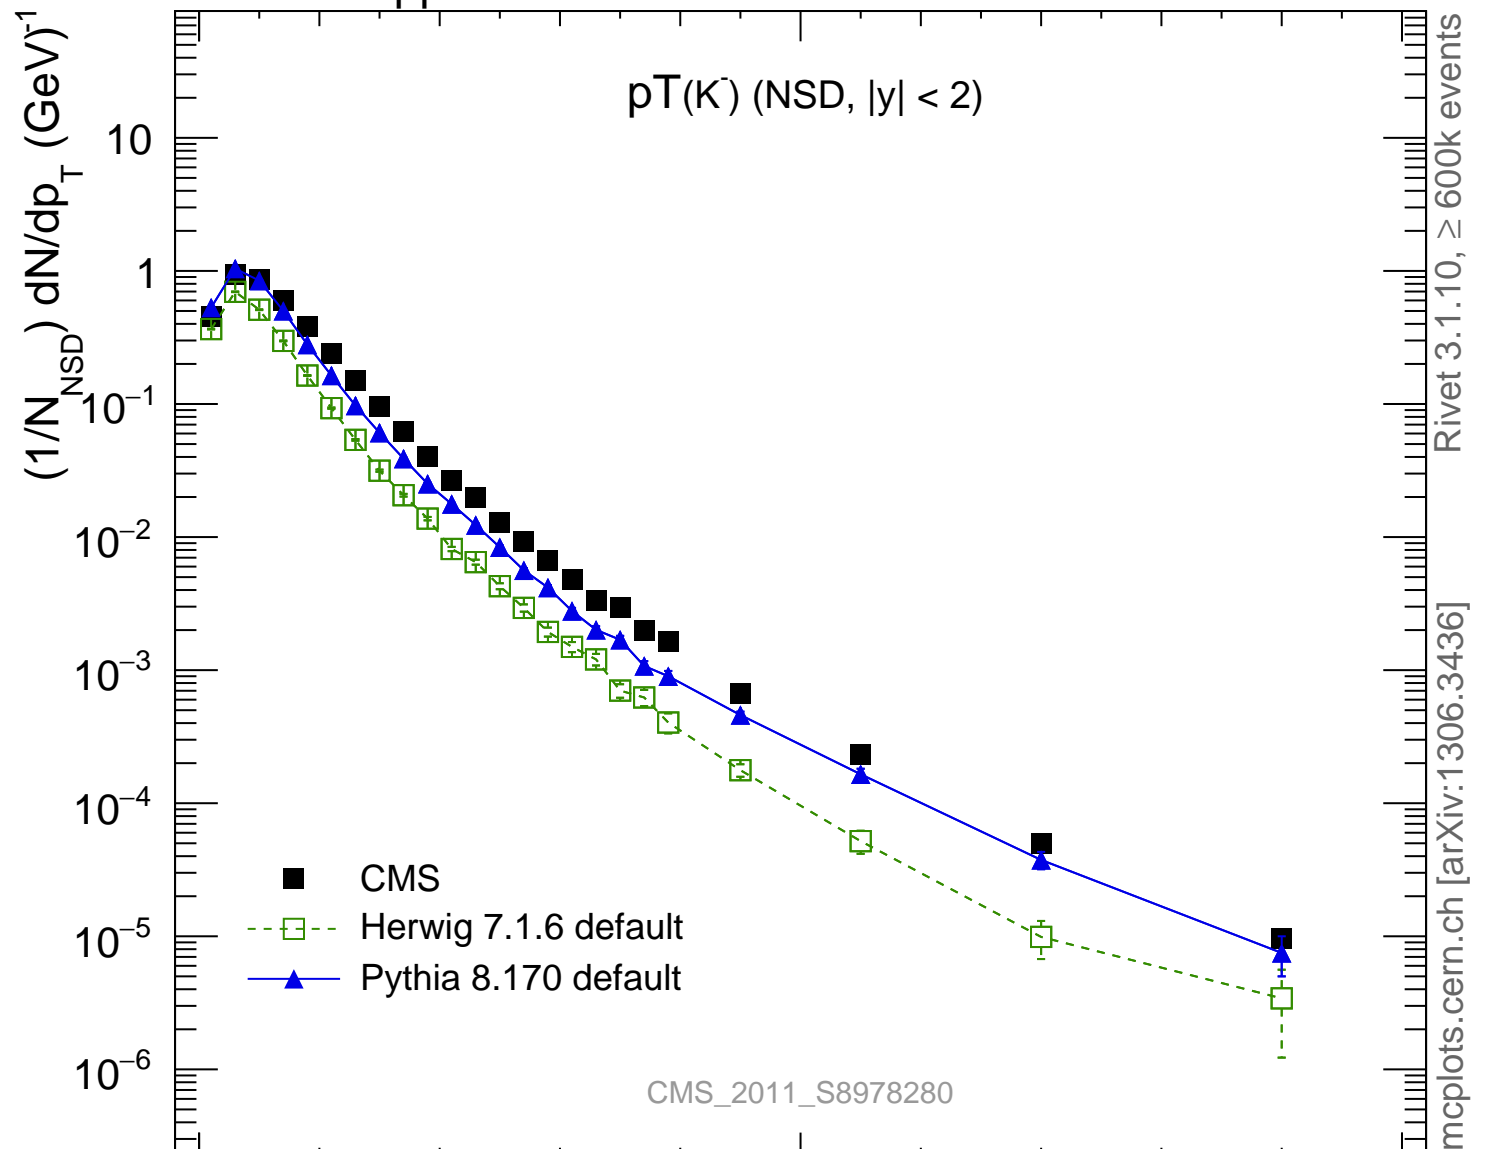

pT(K) (NSD, |y| &lt; 2)

Rivet 3.1.10, ≥ 600k events

mcplots.cern.ch [arXiv:1306.3436]