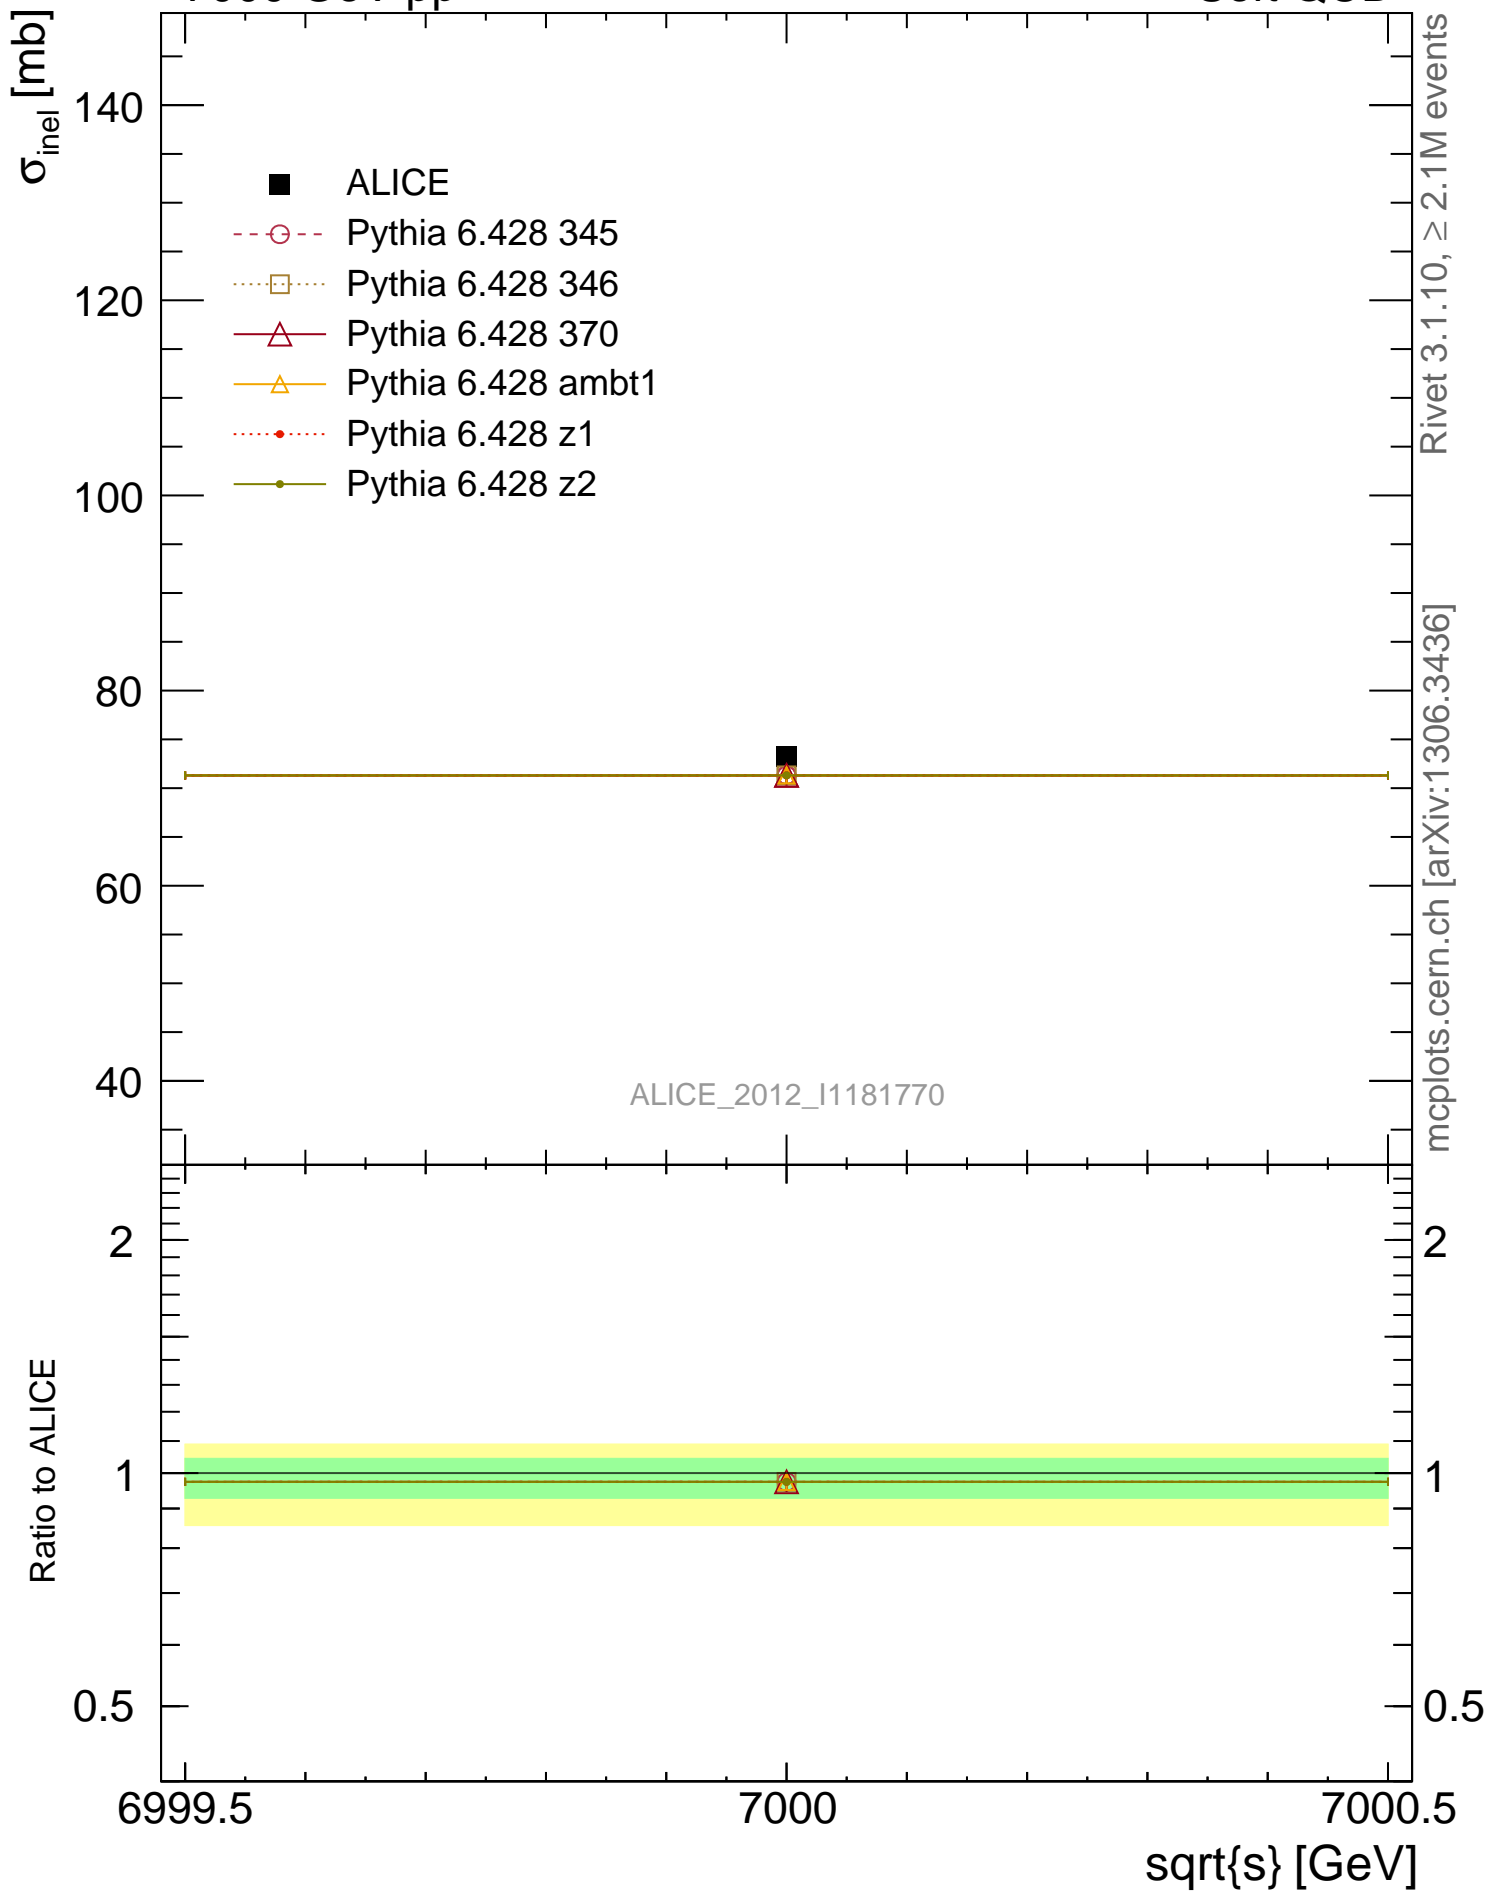

7000 GeV pp

Soft QCD

Rivet 3.1.10, ≥ 2.1 M events

mcplots.cern.ch [arXiv:1306.3436]

ALICE_2012_I1181770

2

1

0.5

\sqrt{s} [GeV]