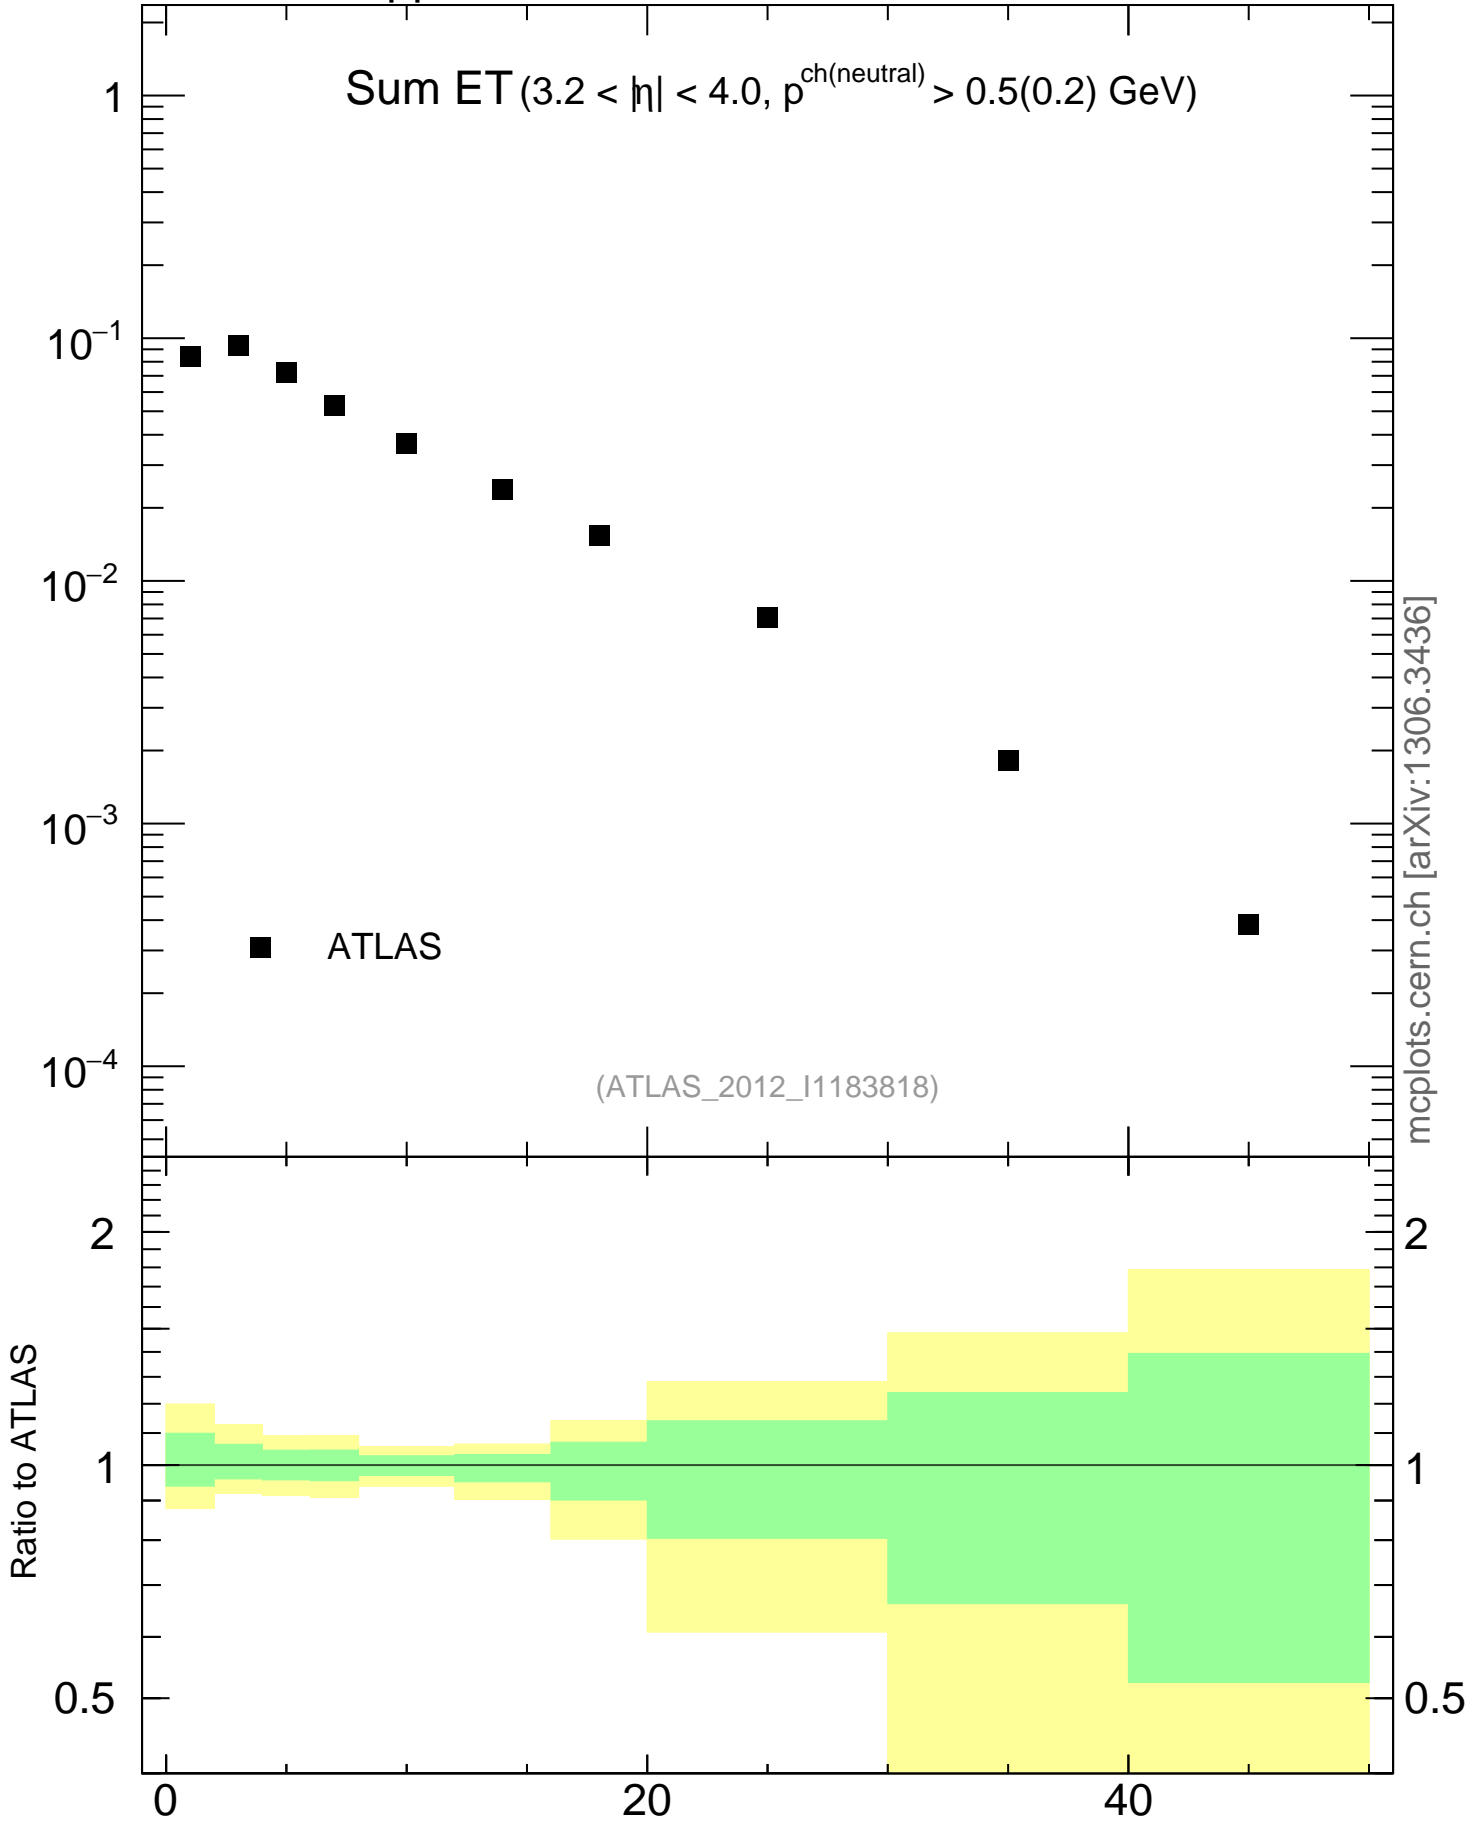

7000 GeV pp

Soft QCD

Sum ET ($3.2 < |\eta| < 4.0$, $p^{\text{ch}(\text{neutral})} > 0.5(0.2)$ GeV)

mcplots.cern.ch [arXiv:1306.3436]