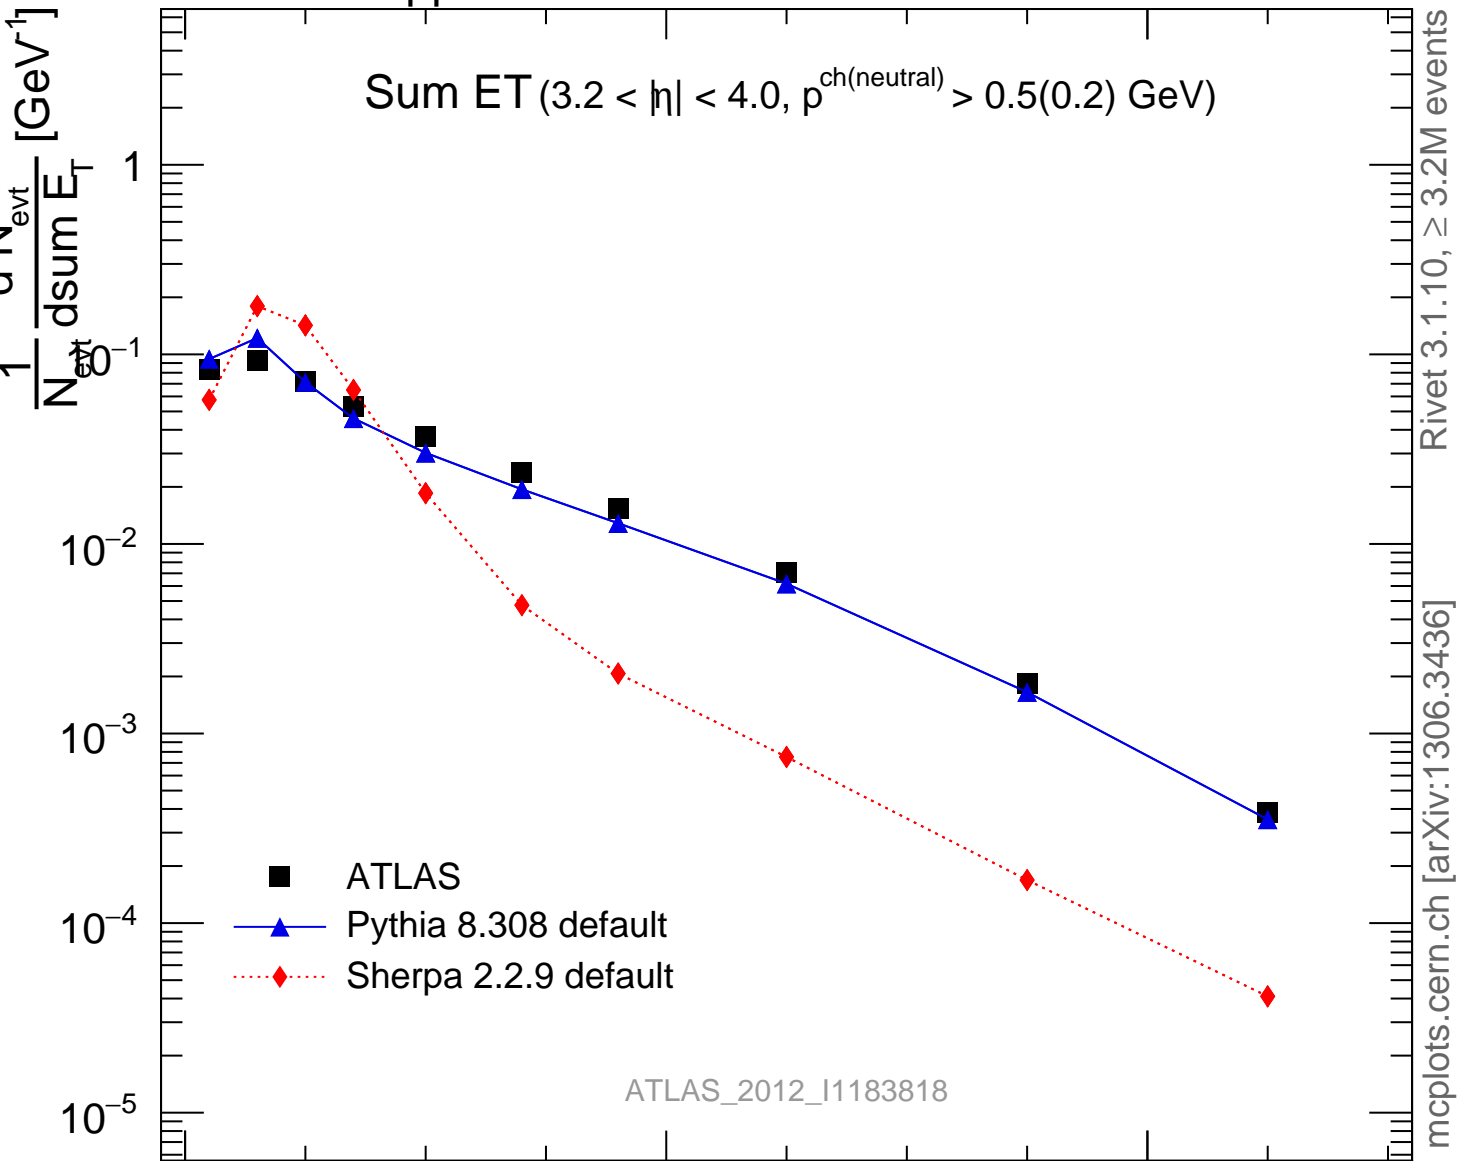

Sum ET (3.2 < |η| < 4.0, p^{ch(neutral)} > 0.5(0.2) GeV)

Rivet 3.1.10, ≥ 3.2M events
mcplots.cern.ch [arXiv:1306.3436]