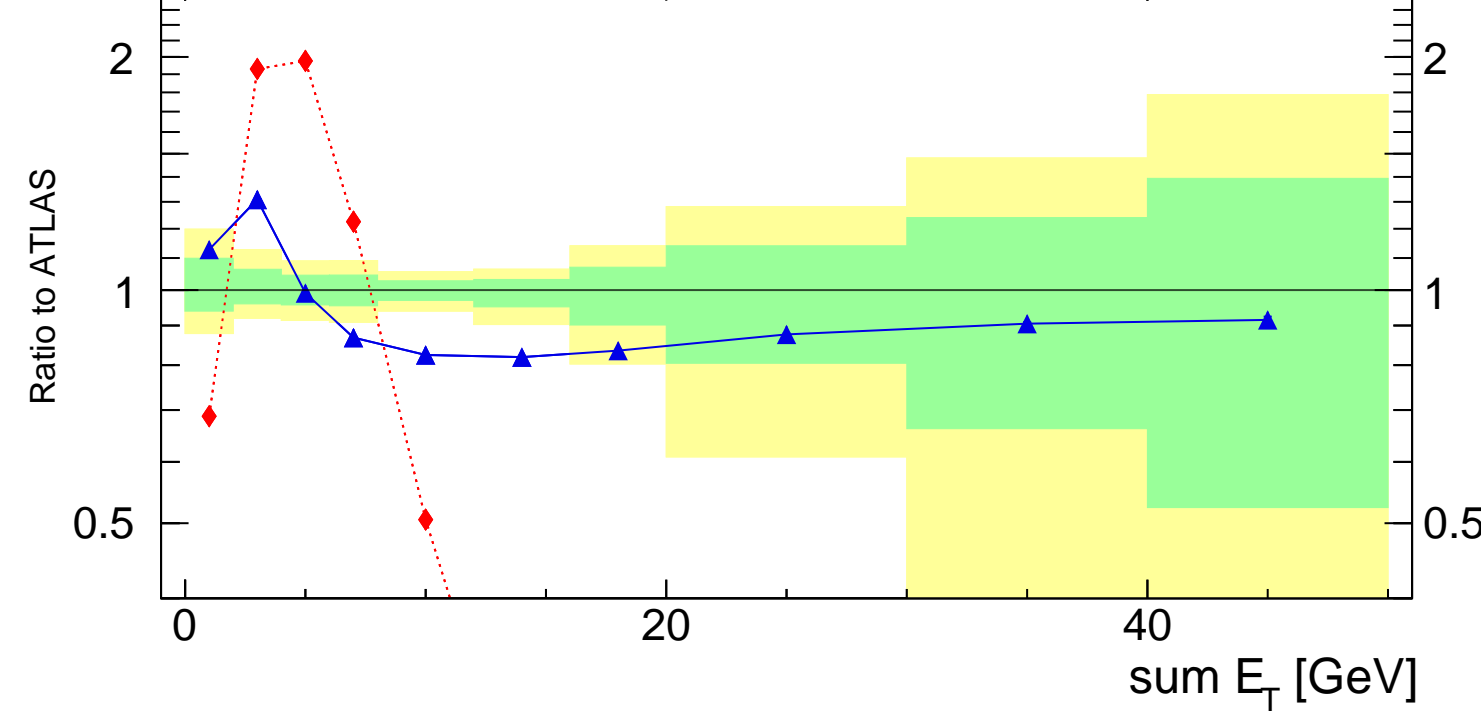

Sum ET (3.2 < |η| < 4.0, p^{ch(neutral)} > 0.5(0.2) GeV)

Rivet 3.1.10, ≥ 3.2M events
mcplots.cern.ch [arXiv:1306.3436]