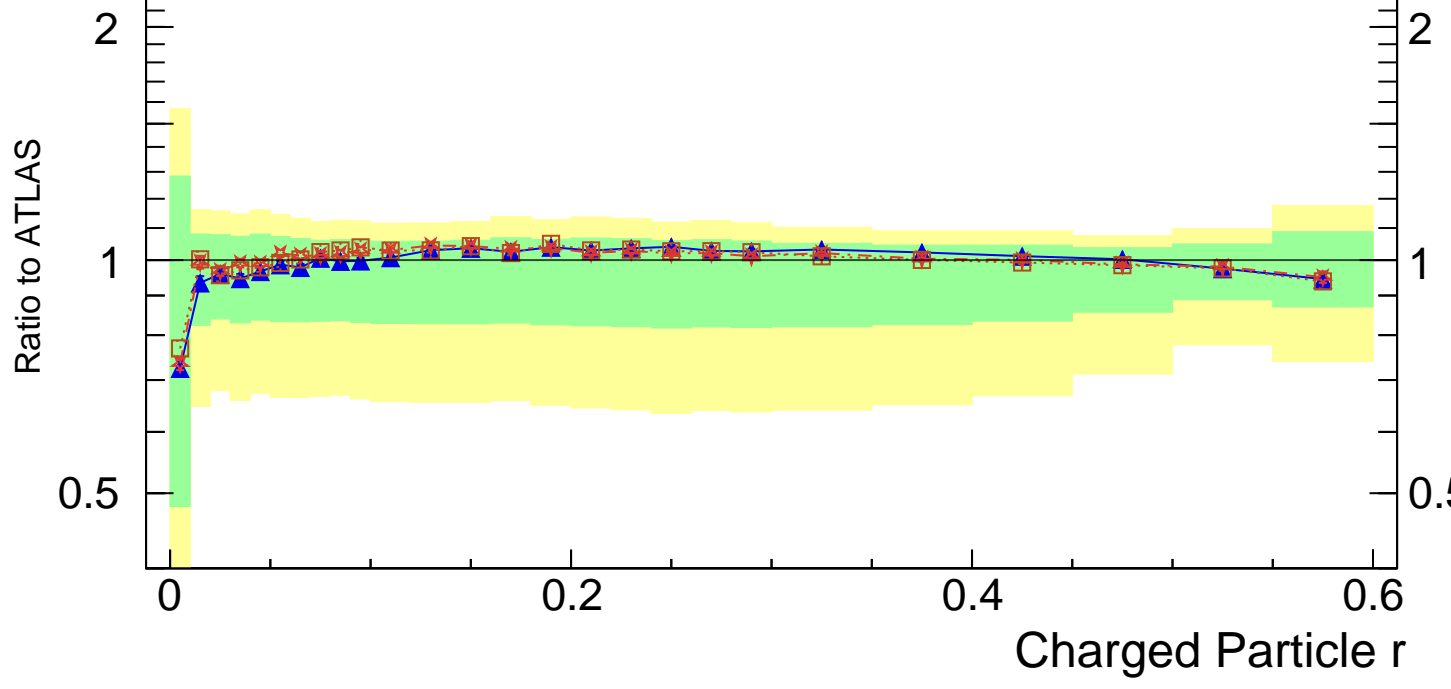

Radial profile  $\rho$  (track jets)

- ATLAS
- ▲ Pythia 8.308 default
- ★ Pythia 8.308 tune-4c
- ◻ Pythia 8.308 tune-4cx

ATLAS\_2011\_I919017

Rivet 3.1.10,  $\geq 2.4M$  events  
mcplots.cern.ch [arXiv:1306.3436]