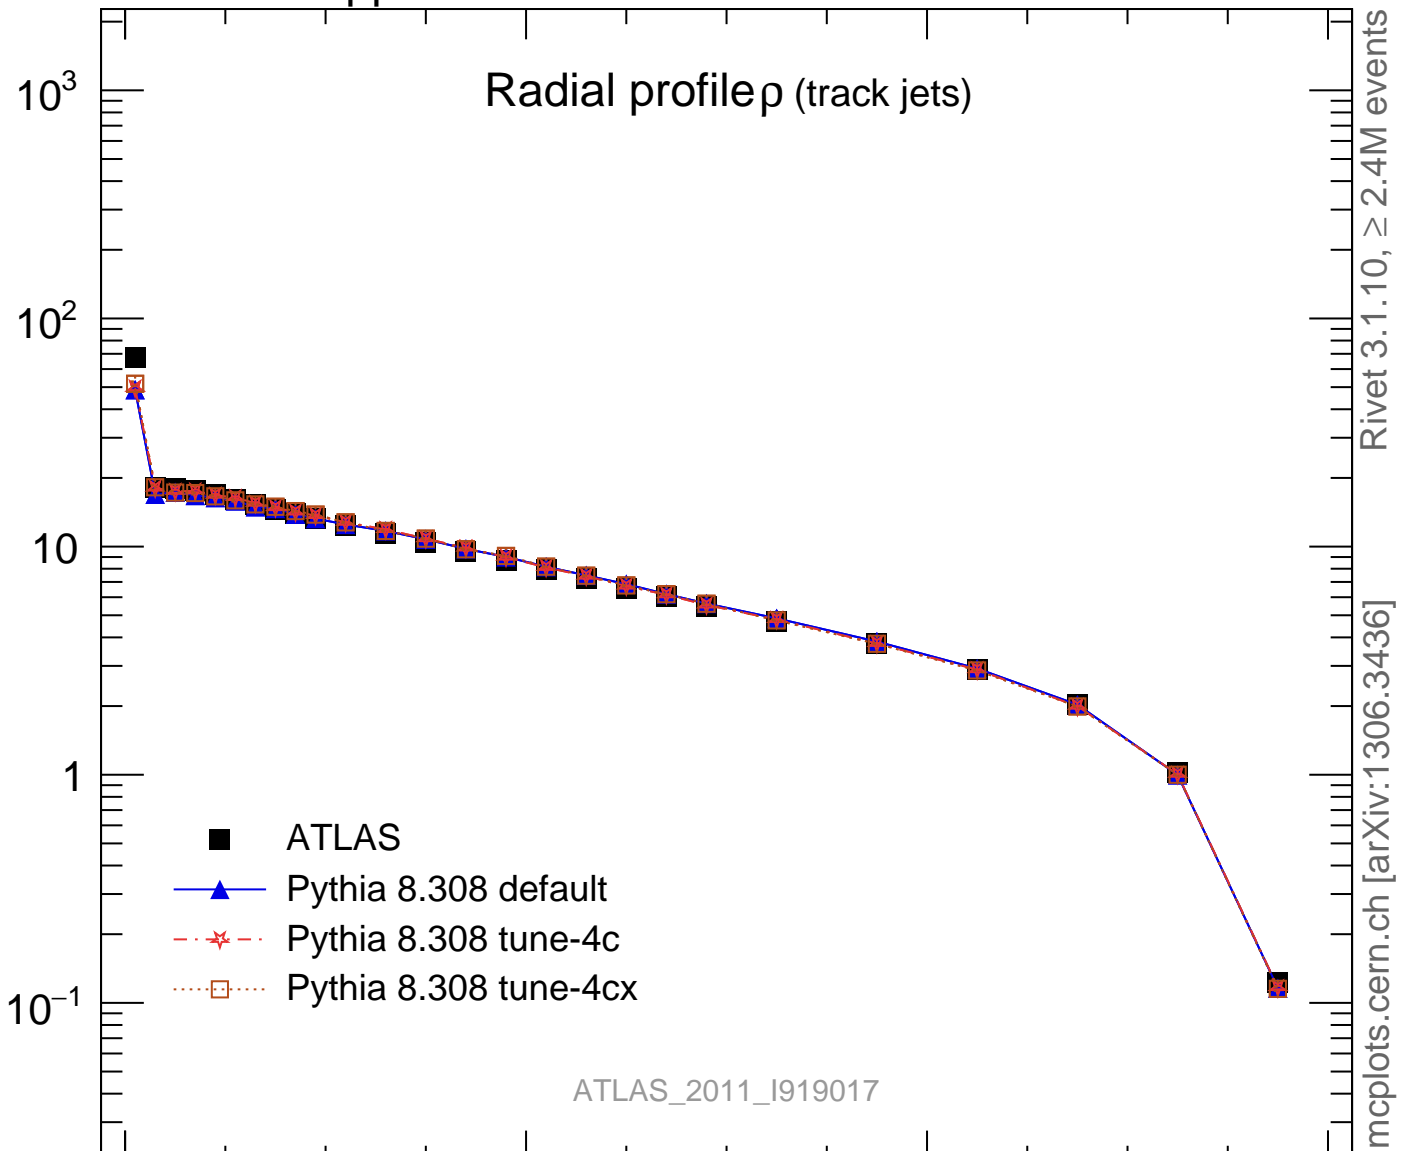

Radial profile  $\rho$  (track jets)

- ATLAS
- ▲ Pythia 8.308 default
- ★ Pythia 8.308 tune-4c
- ◻ Pythia 8.308 tune-4cx

ATLAS\_2011\_I919017

Rivet 3.1.10,  $\geq 2.4M$  events  
mcplots.cern.ch [arXiv:1306.3436]