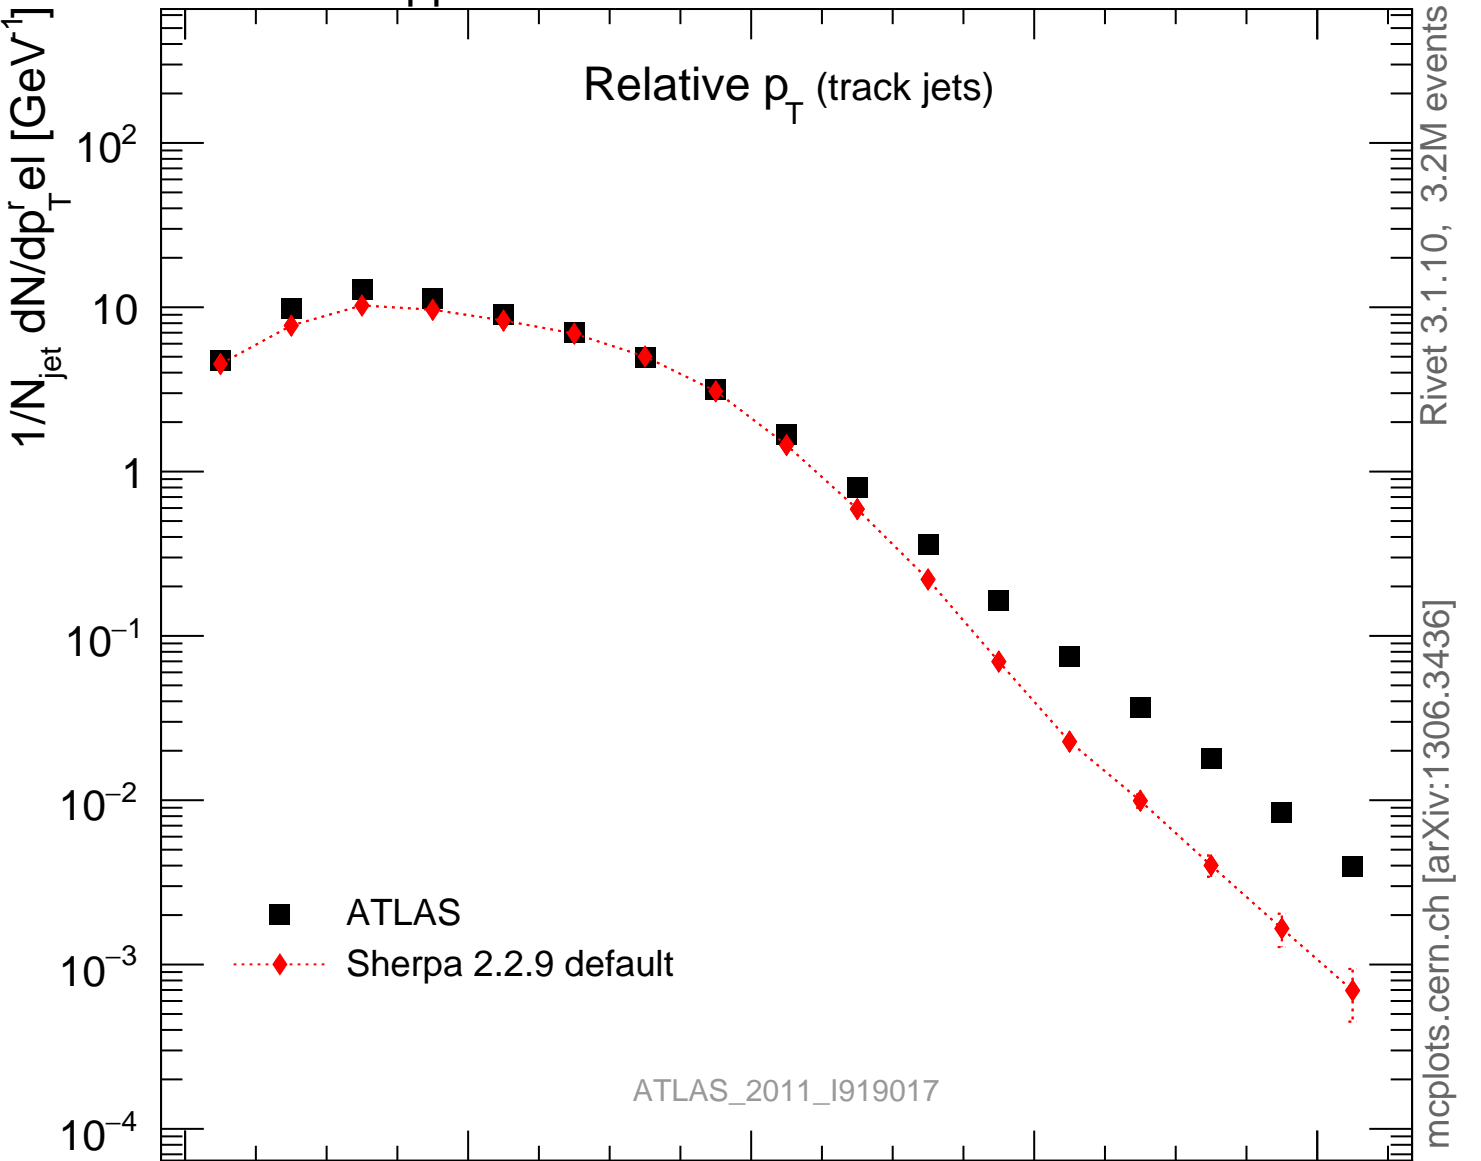

Relative p_T (track jets)

■ ATLAS
◆ Sherpa 2.2.9 default

ATLAS_2011_I919017

Rivet 3.1.10, 3.2M events
mcplots.cern.ch [arXiv:1306.3436]