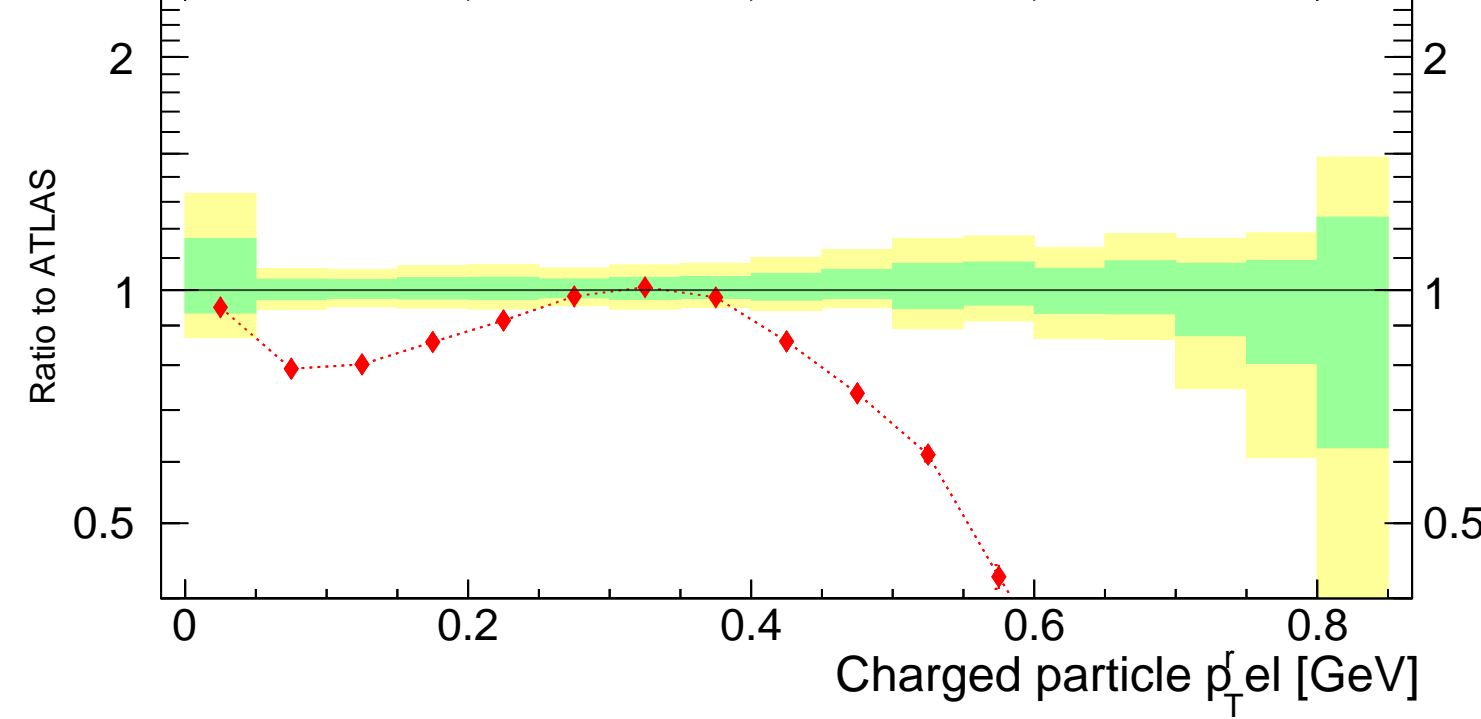

Relative p_T (track jets)

■ ATLAS
◆ Sherpa 2.2.9 default

ATLAS_2011_I919017

Rivet 3.1.10, 3.2M events
mcplots.cern.ch [arXiv:1306.3436]