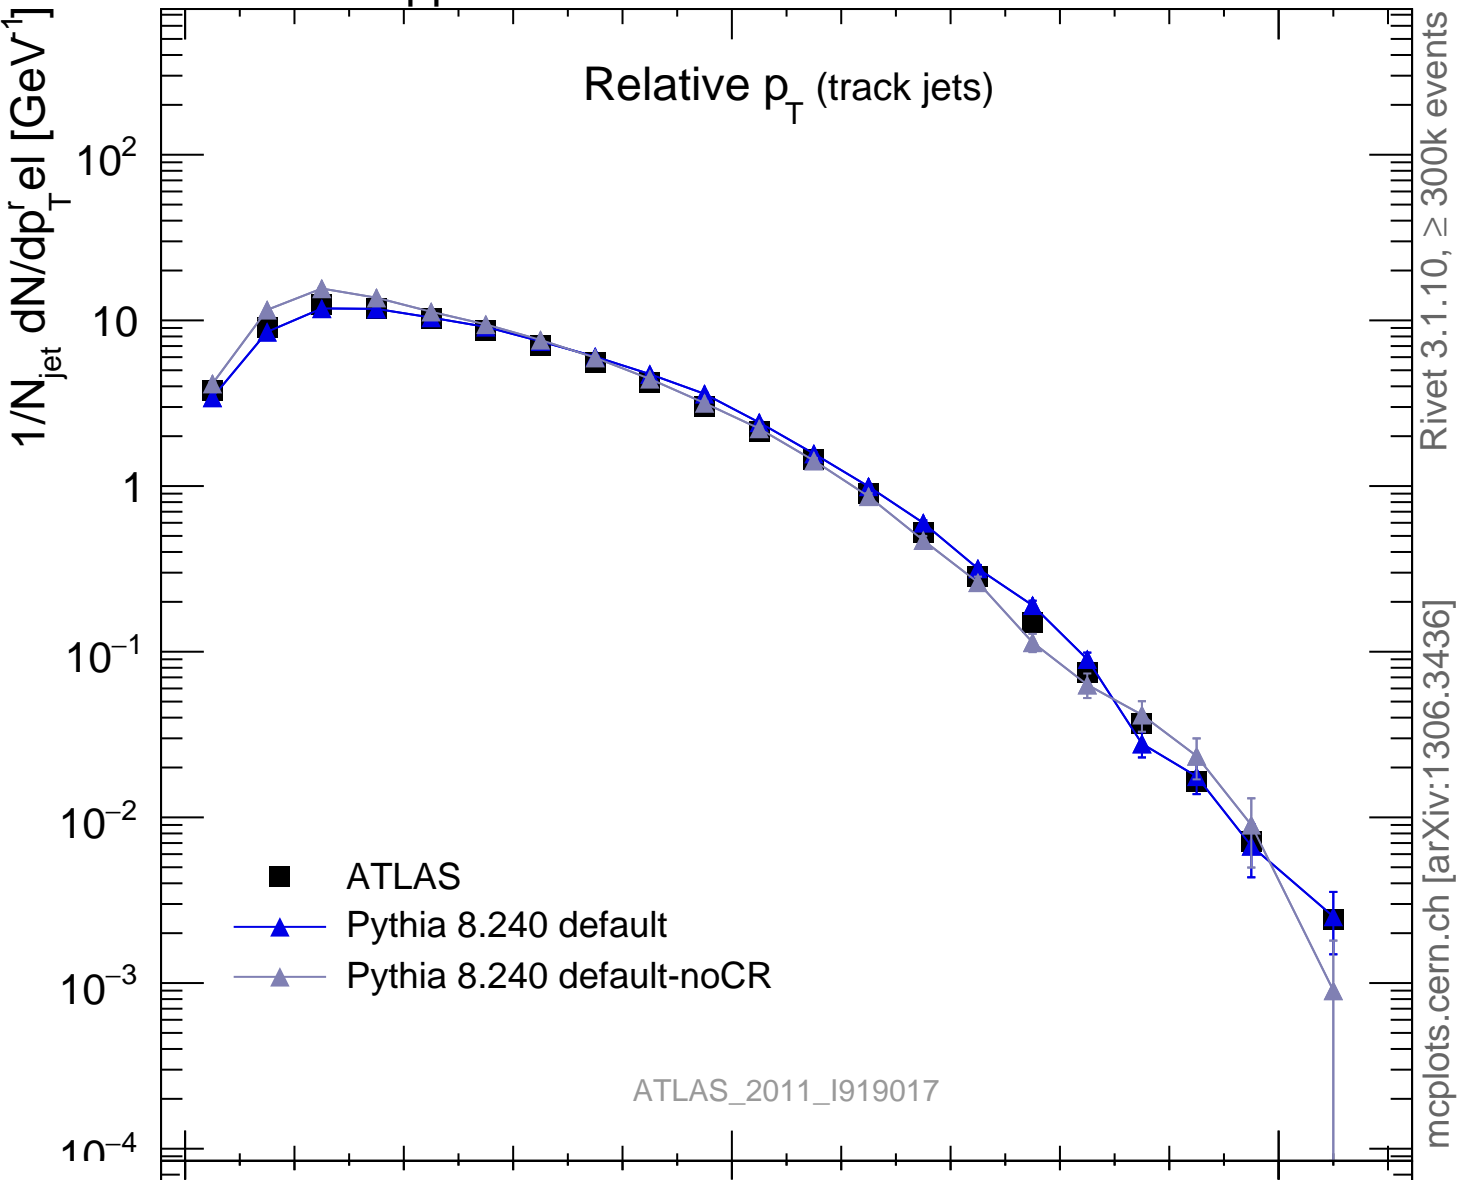

Relative p_T (track jets)

Rivet 3.1.10, $\geq 300\text{k events}$
mcplots.cern.ch [arXiv:1306.3436]