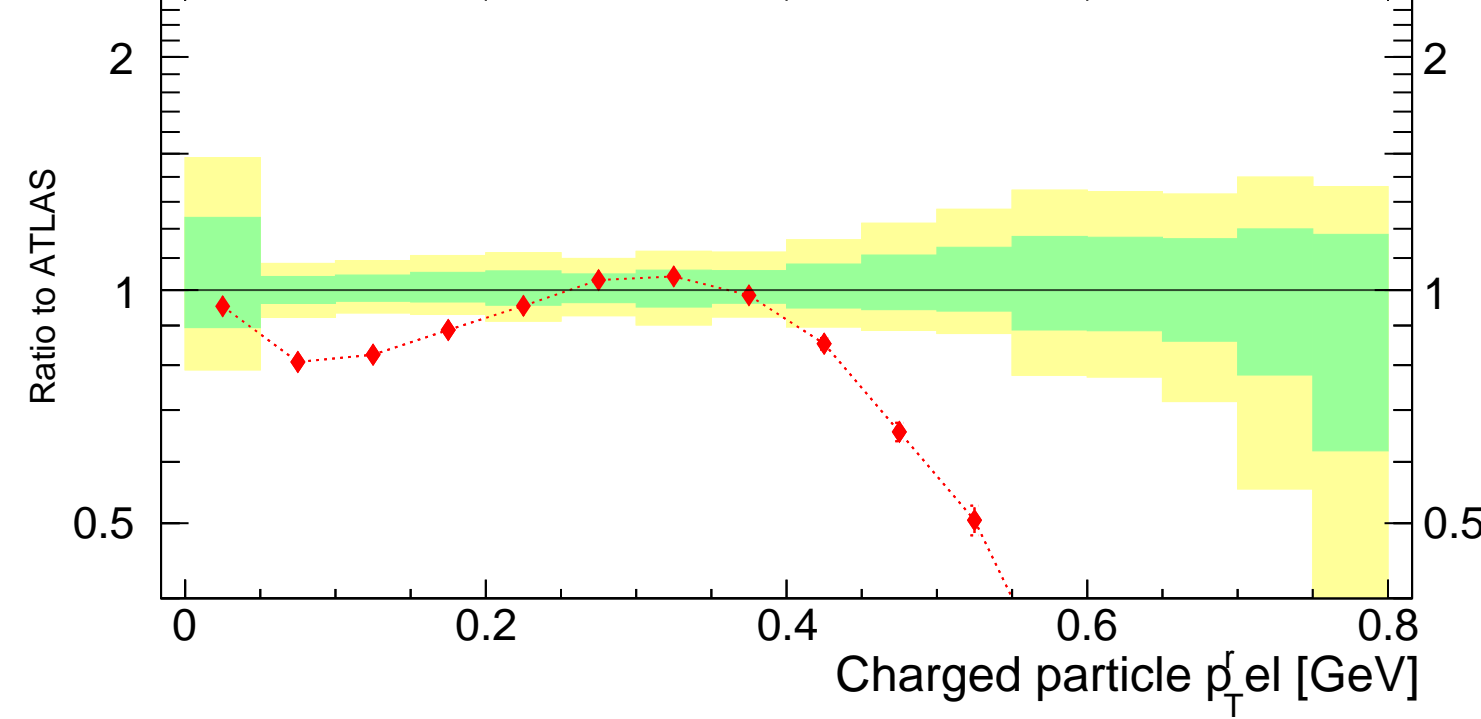

Relative p_T (track jets)

■ ATLAS
◆ Sherpa 2.2.9 default

ATLAS_2011_I919017

Rivet 3.1.10, 3.2M events
mcplots.cern.ch [arXiv:1306.3436]