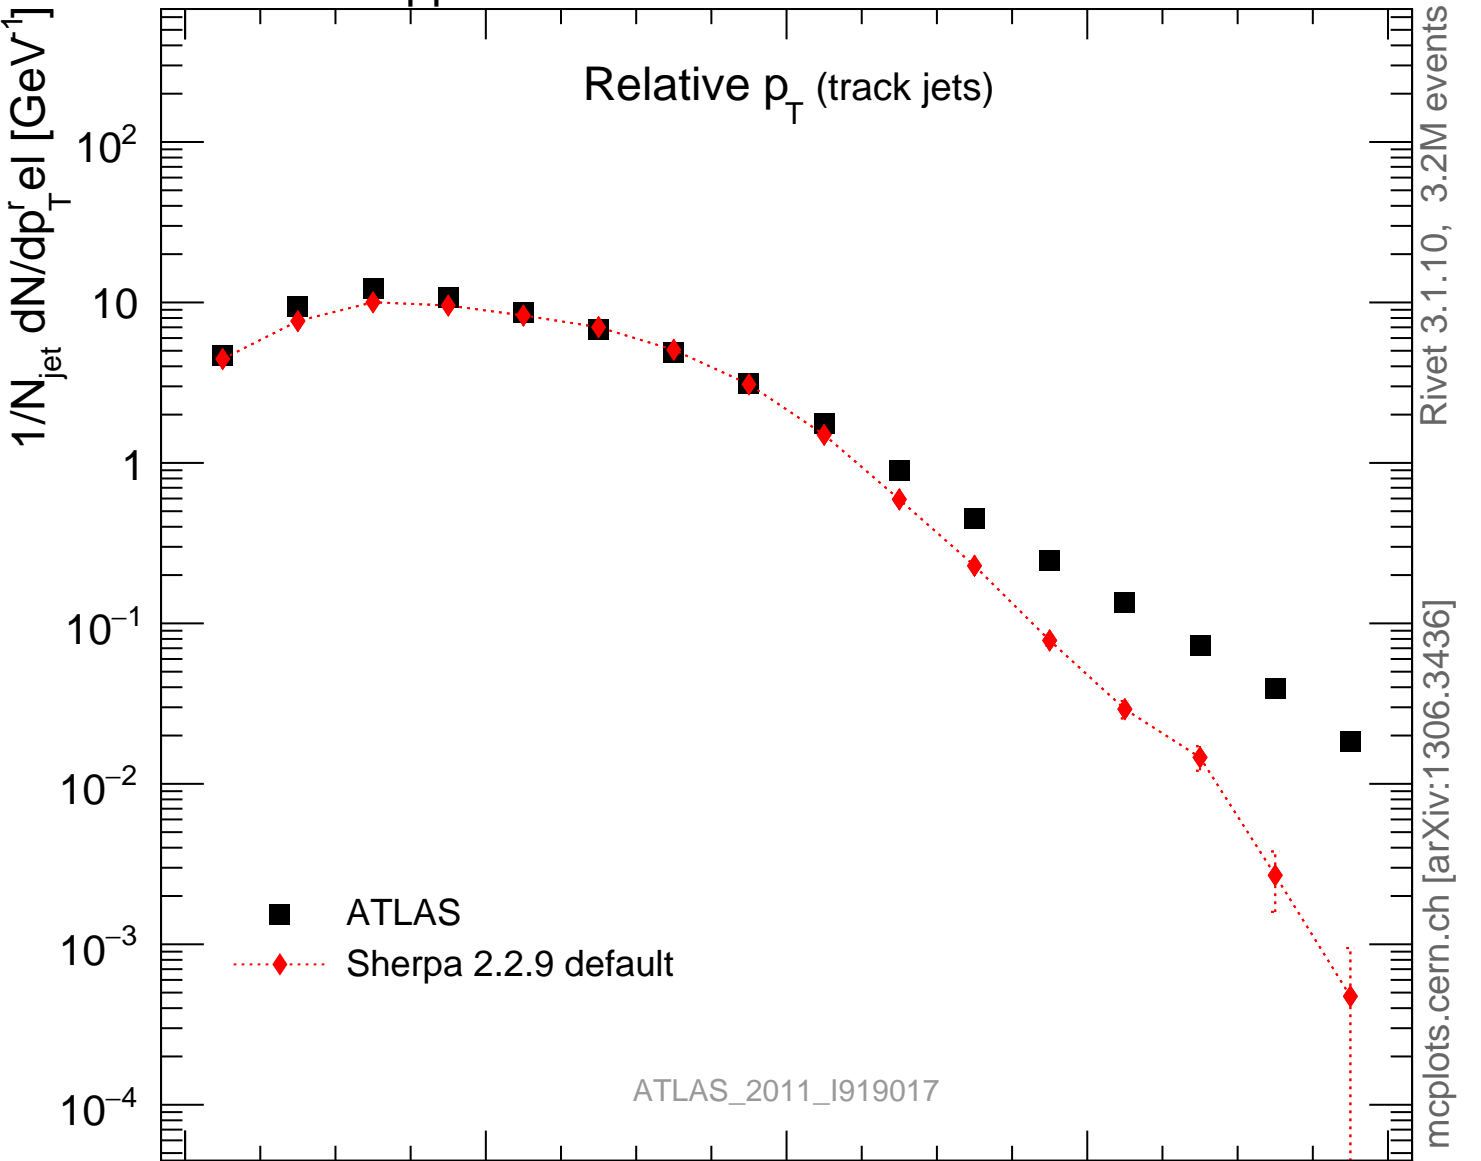

Relative p_T (track jets)

■ ATLAS
◆ Sherpa 2.2.9 default

ATLAS_2011_I919017

Rivet 3.1.10, 3.2M events
mcplots.cern.ch [arXiv:1306.3436]