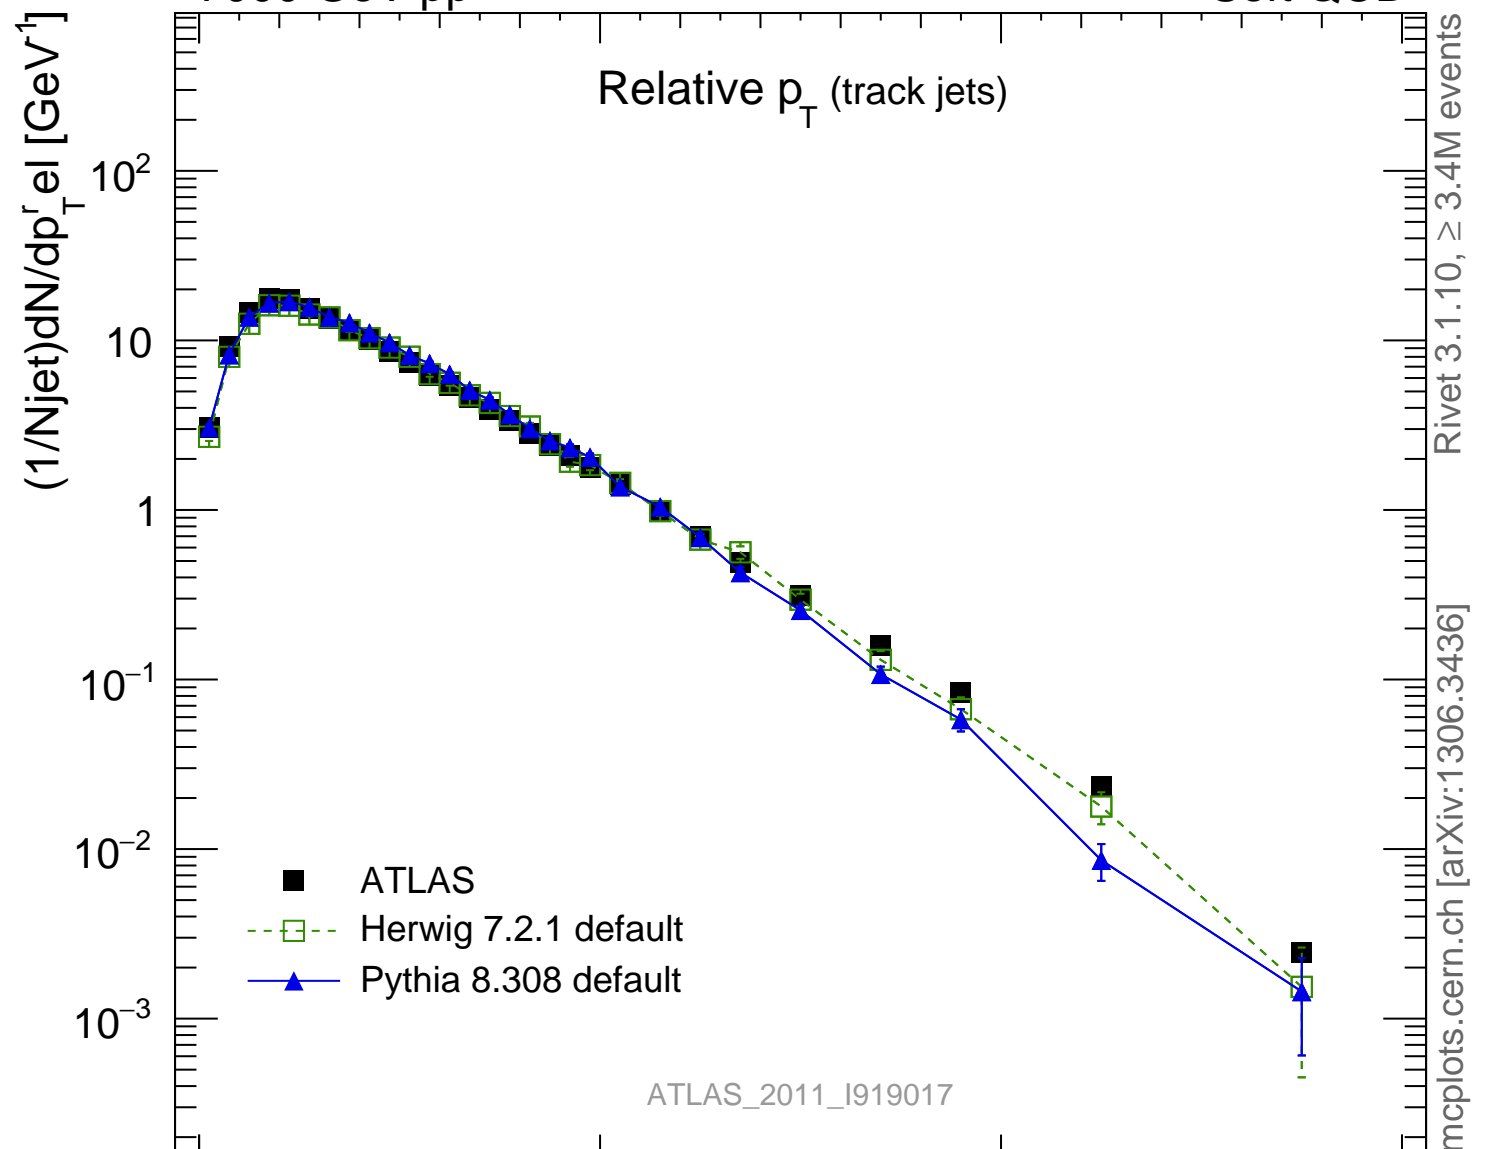

Relative p_T (track jets)

- ATLAS
- - □ Herwig 7.2.1 default
- ▲ Pythia 8.308 default

ATLAS_2011_I919017

Rivet 3.1.10, $\geq 3.4\text{M}$ events

mcplots.cern.ch [arXiv:1306.3436]