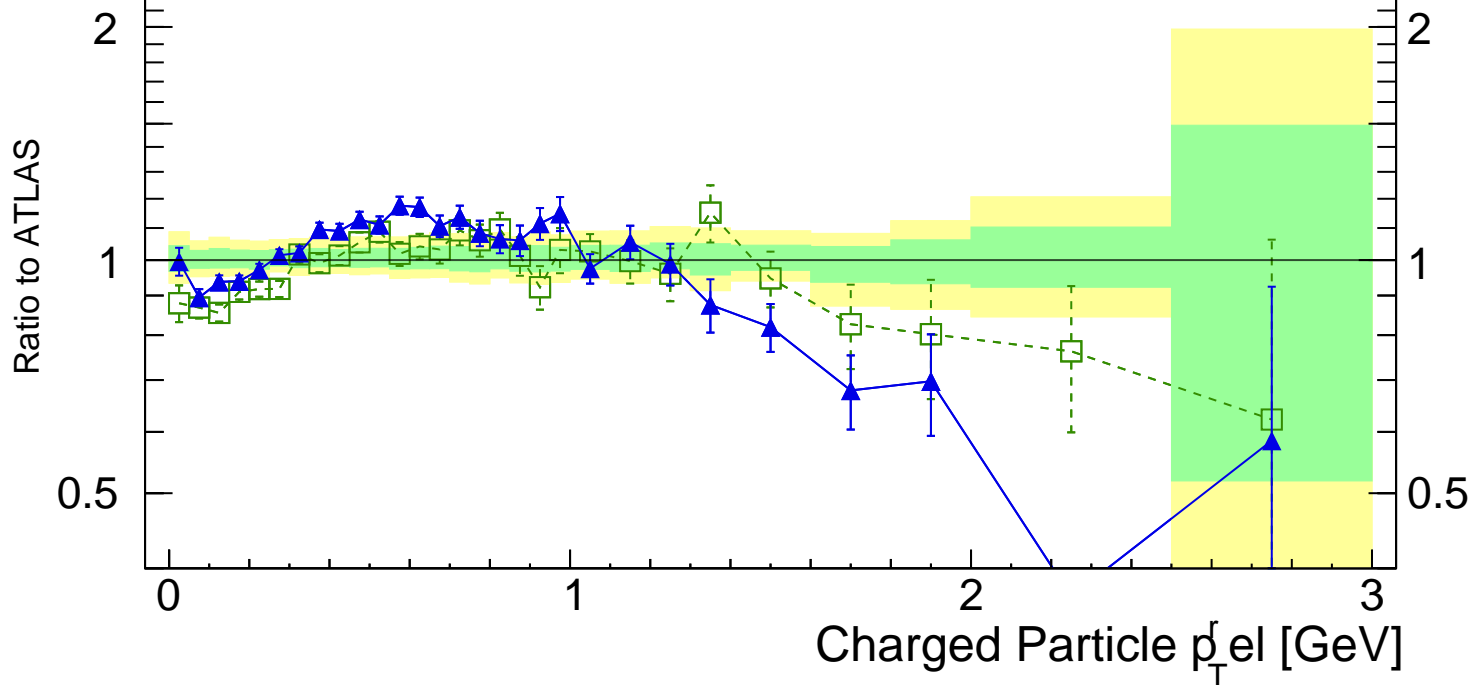

Relative p_T (track jets)

- ATLAS
- - □ Herwig 7.2.1 default
- ▲ Pythia 8.308 default

ATLAS_2011_I919017

Rivet 3.1.10, $\geq 3.4\text{M}$ events

mcplots.cern.ch [arXiv:1306.3436]