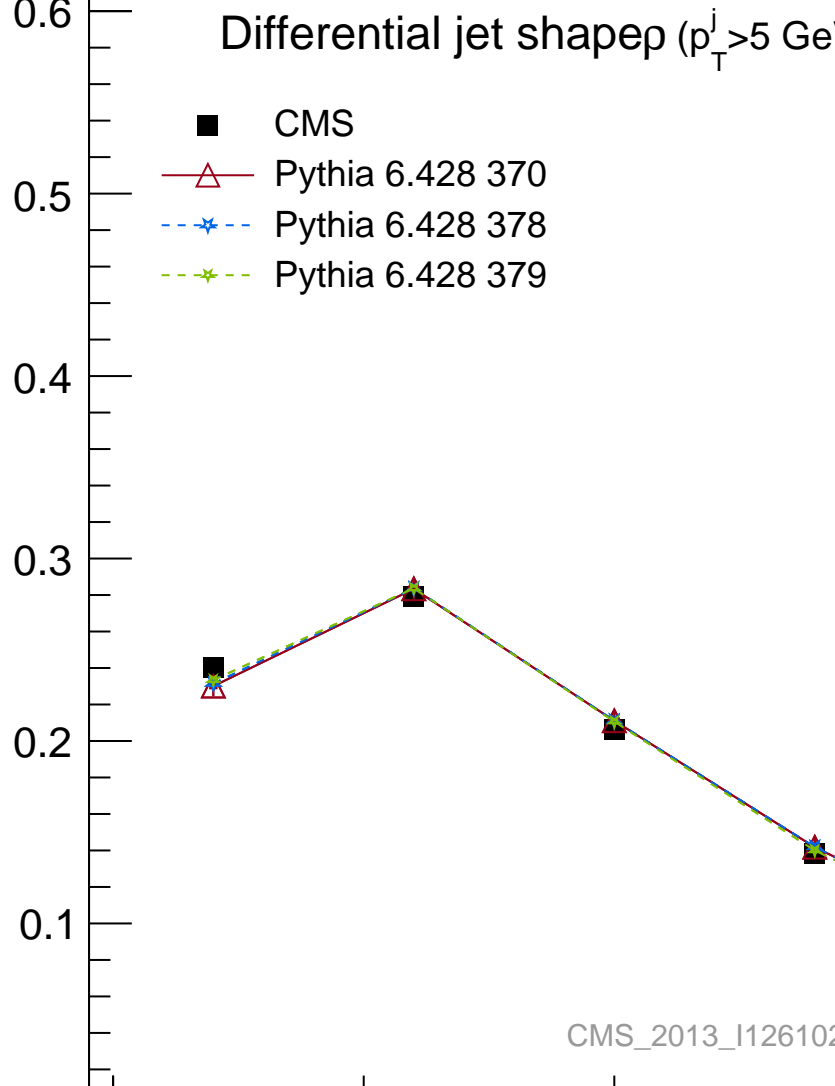

$\rho$ Rivet 3.1.10,  $\geq 2.7\text{M}$  events

mcplots.cern.ch [arXiv:1306.3436]