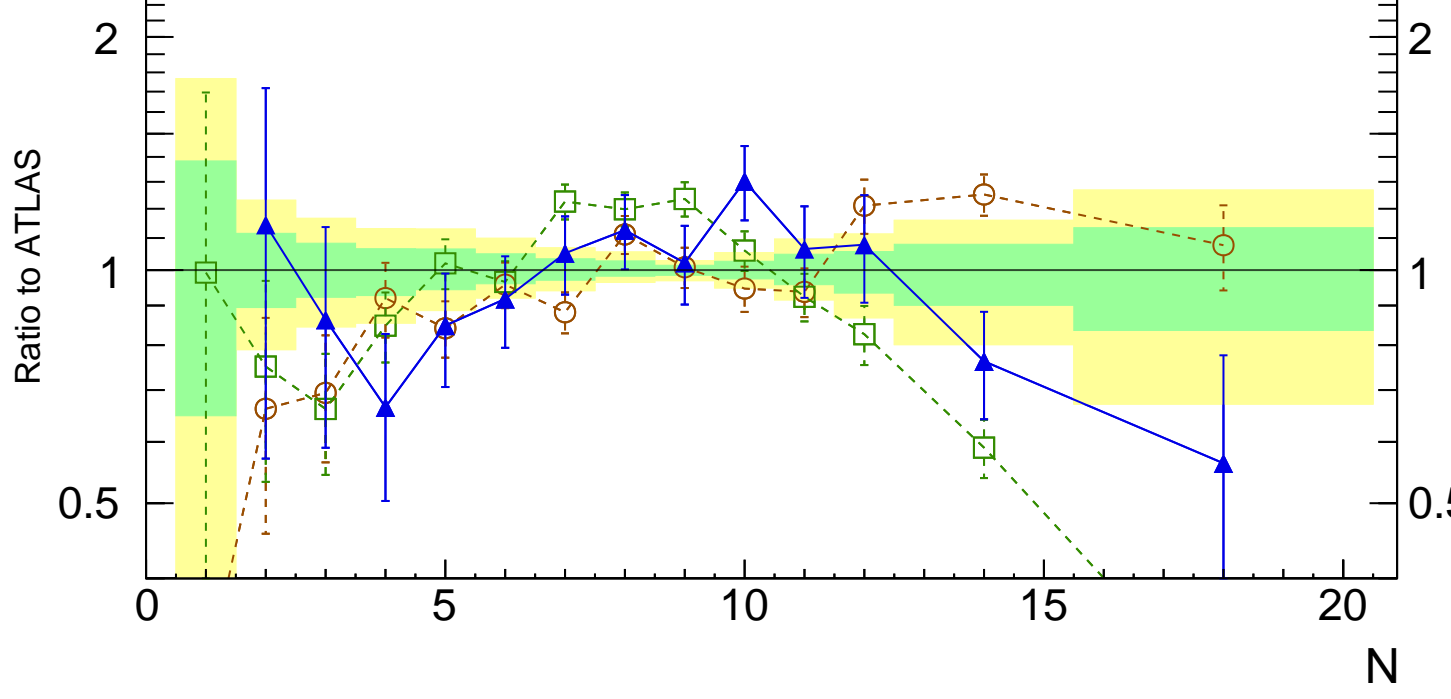

Multiplicity λ_0^0 (charged only) (track jets)

- ATLAS
- Herwig++ 2.7.1 default
- Herwig 7.2.1 default
- ▲- Pythia 8.170 default

Rivet 3.1.10, ≥ 400k events

mcplots.cern.ch [arXiv:1306.3436]

2

1

0.5

N