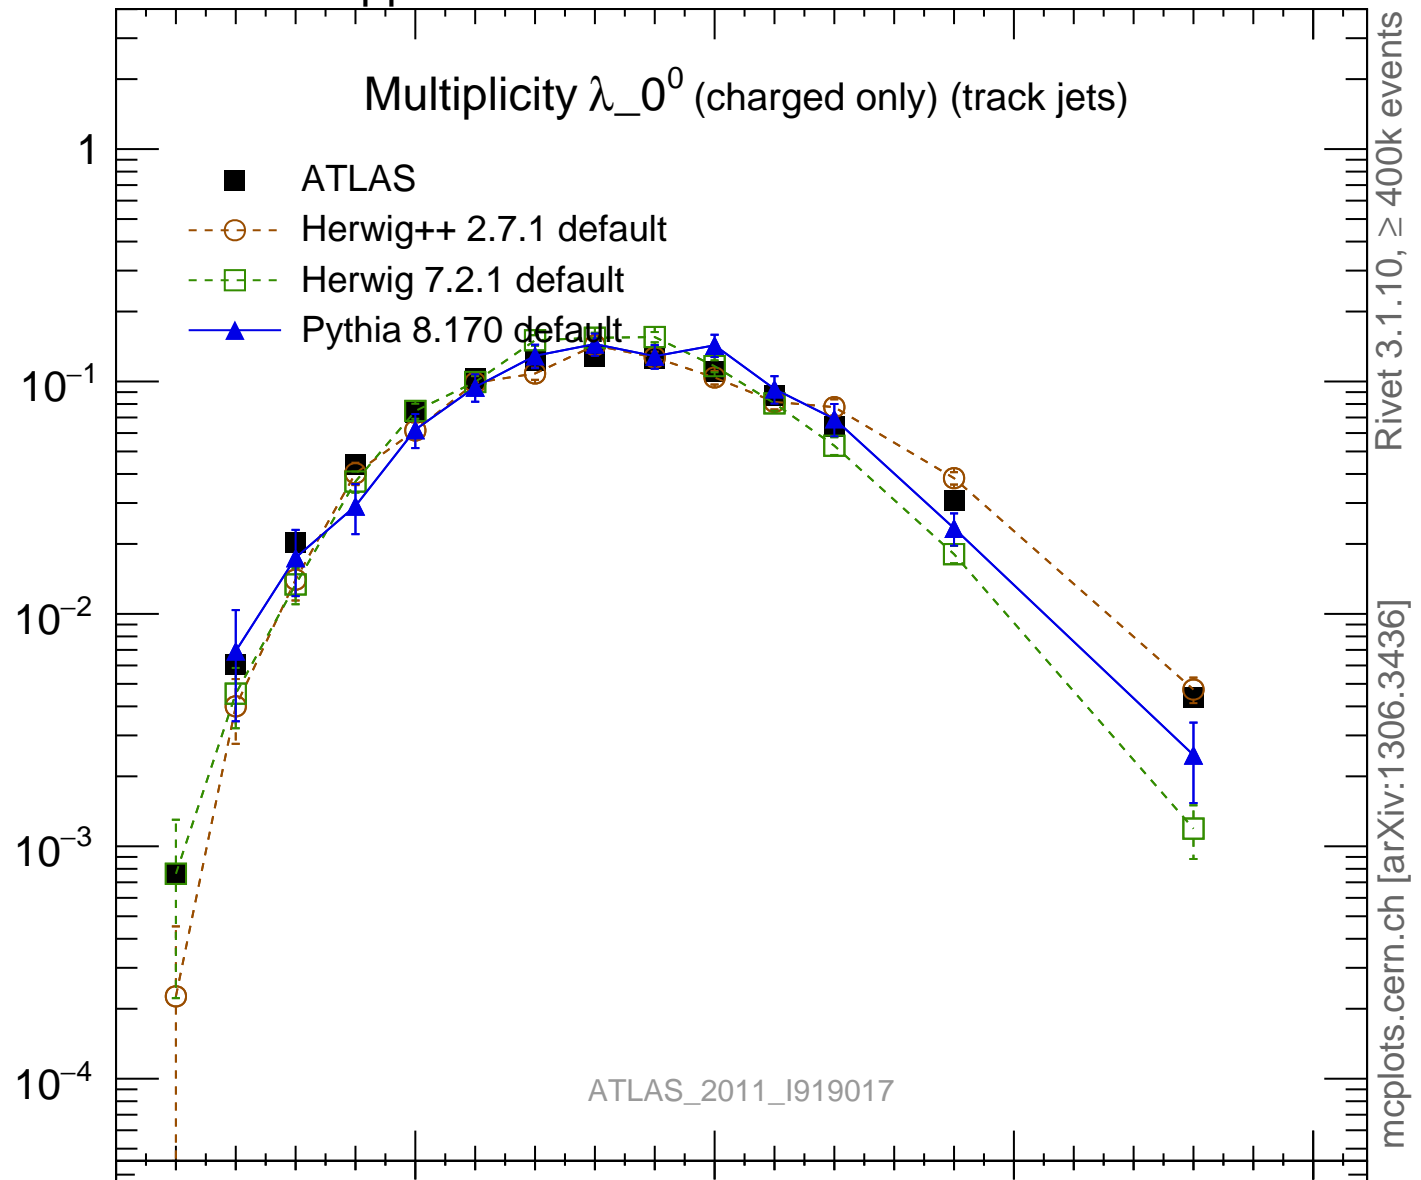

Multiplicity λ_0^0 (charged only) (track jets)

- ATLAS
- Herwig++ 2.7.1 default
- Herwig 7.2.1 default
- ▲- Pythia 8.170 default

Rivet 3.1.10, ≥ 400k events

mcplots.cern.ch [arXiv:1306.3436]

2

1

0.5

N