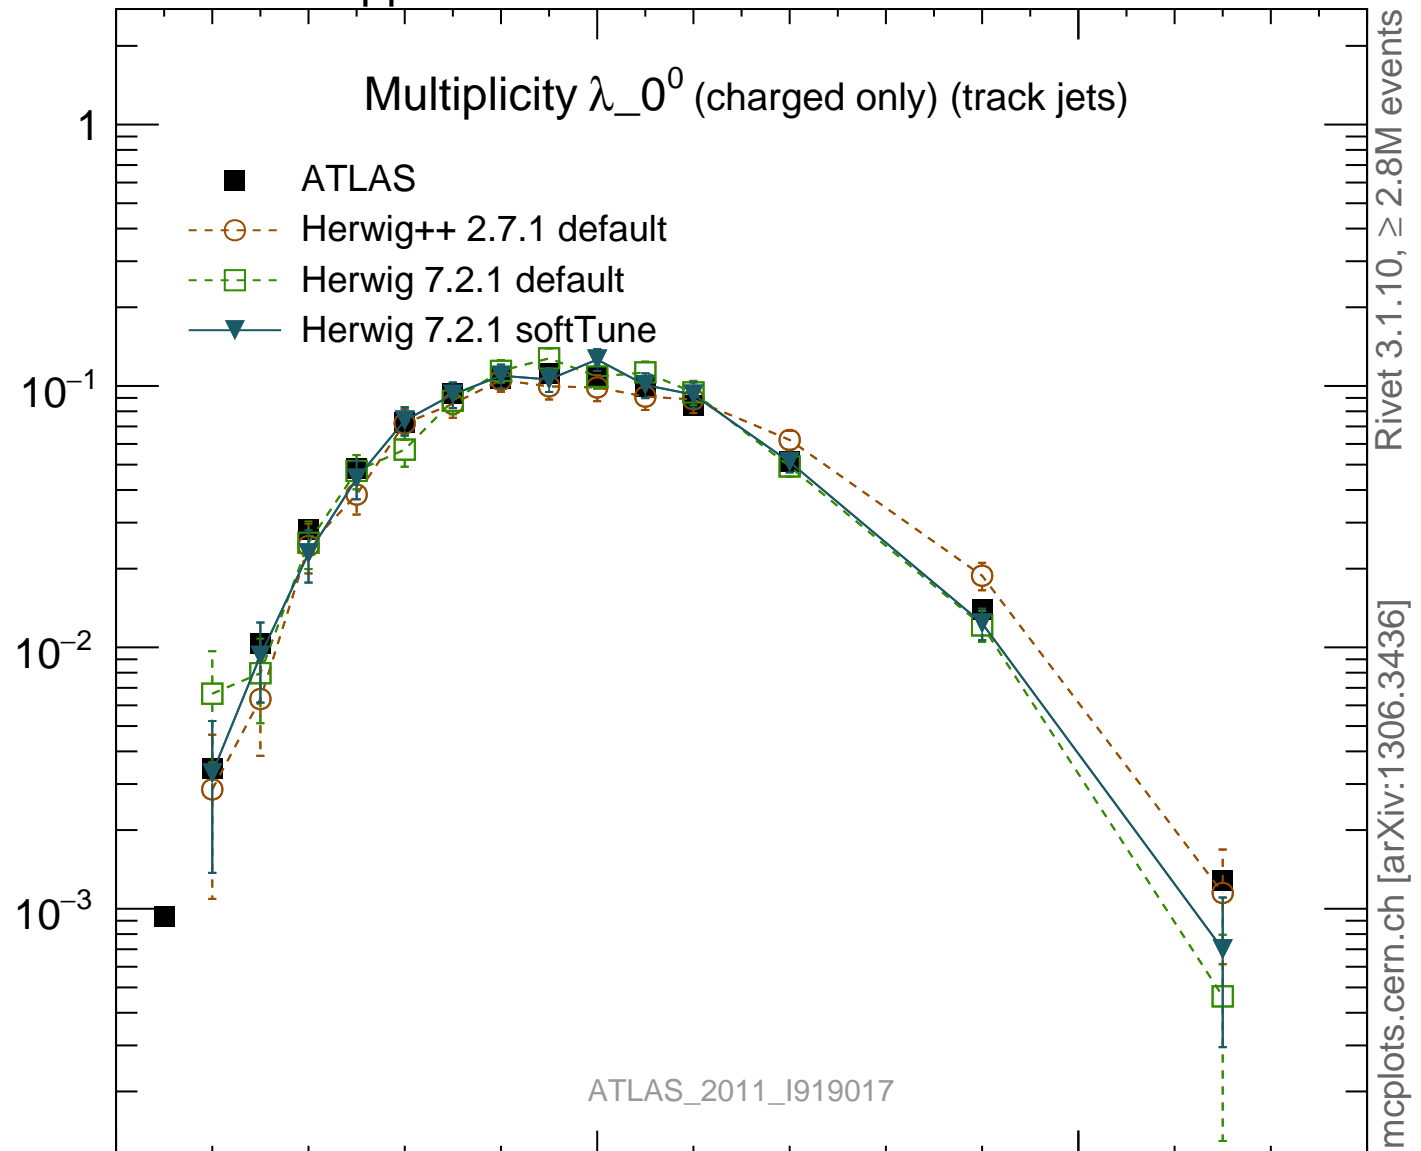

Multiplicity λ_0^0 (charged only) (track jets)

- ATLAS
- Herwig++ 2.7.1 default
- Herwig 7.2.1 default
- ▼- Herwig 7.2.1 softTune

ATLAS_2011_I919017

Rivet 3.1.10, ≥ 2.8M events
mcplots.cern.ch [arXiv:1306.3436]