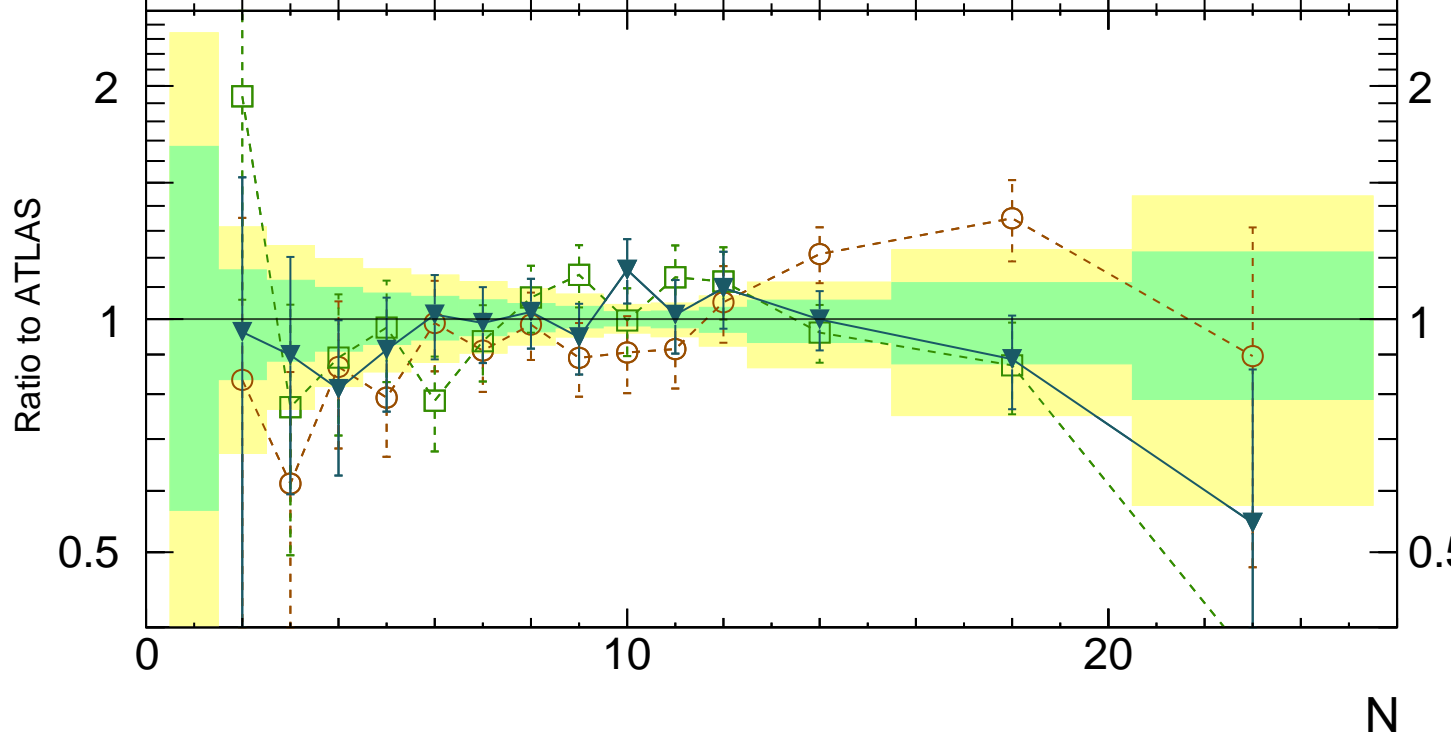

Multiplicity λ_0^0 (charged only) (track jets)

- ATLAS
- Herwig++ 2.7.1 default
- Herwig 7.2.1 default
- ▼- Herwig 7.2.1 softTune

ATLAS_2011_I919017

Rivet 3.1.10, ≥ 2.8M events
mcplots.cern.ch [arXiv:1306.3436]