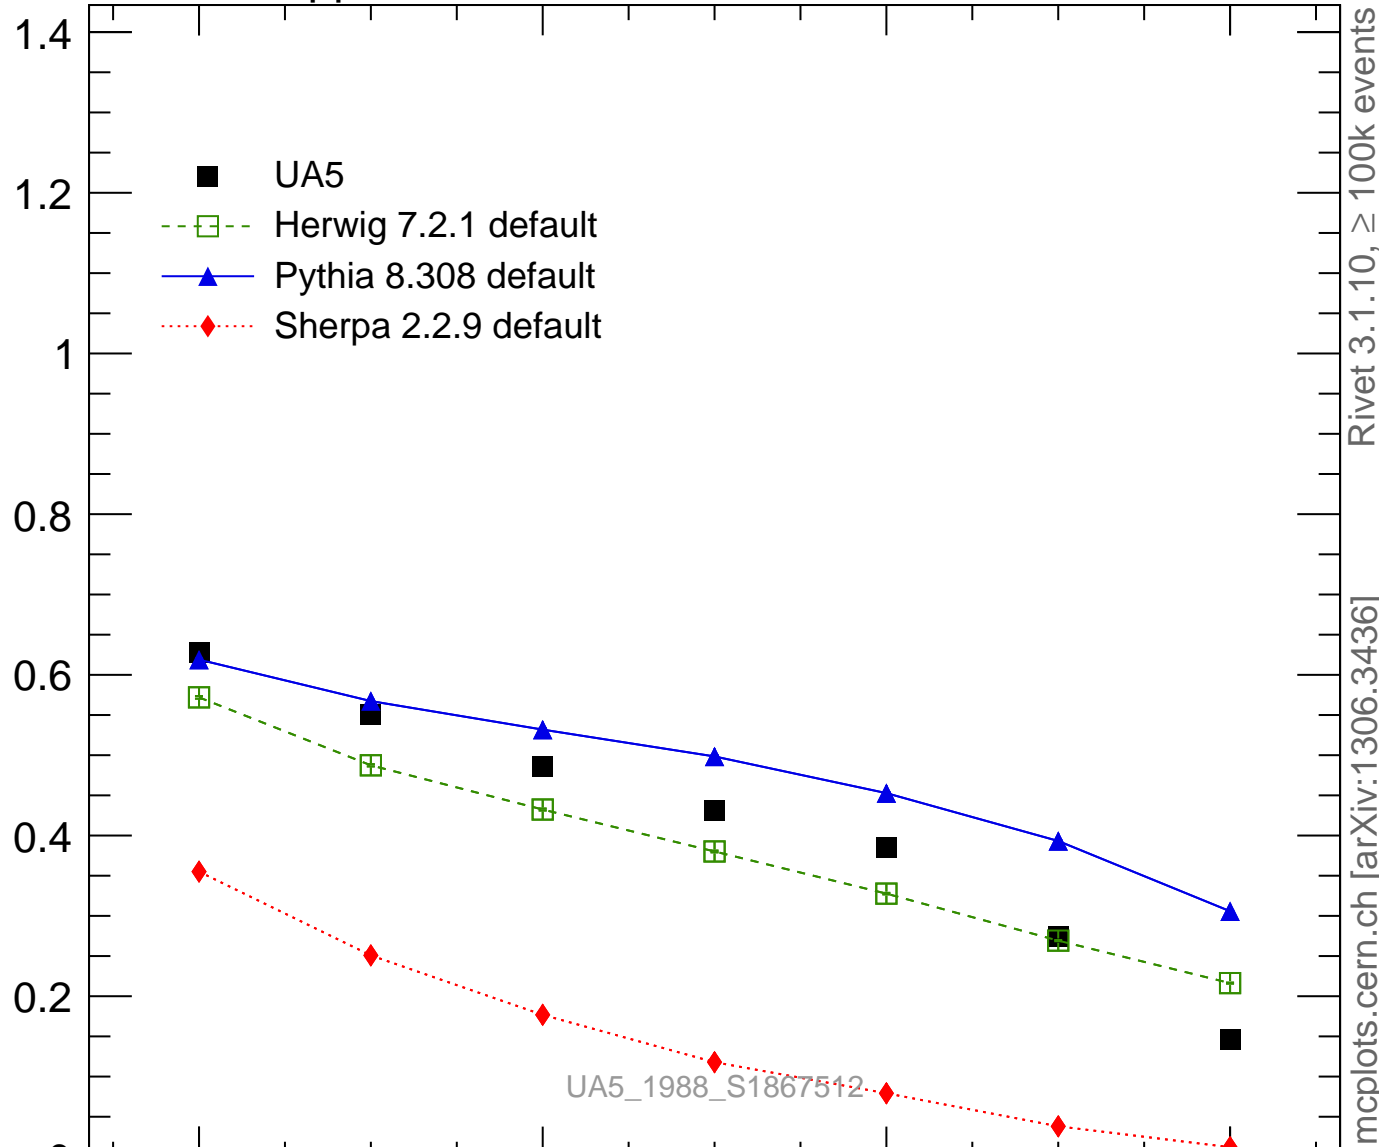

900 GeV ppbar

Soft QCD

b

UA5\_1988\_S1867512

Rivet 3.1.10,  $\geq 100k$  events  
mcplots.cern.ch [arXiv:1306.3436]