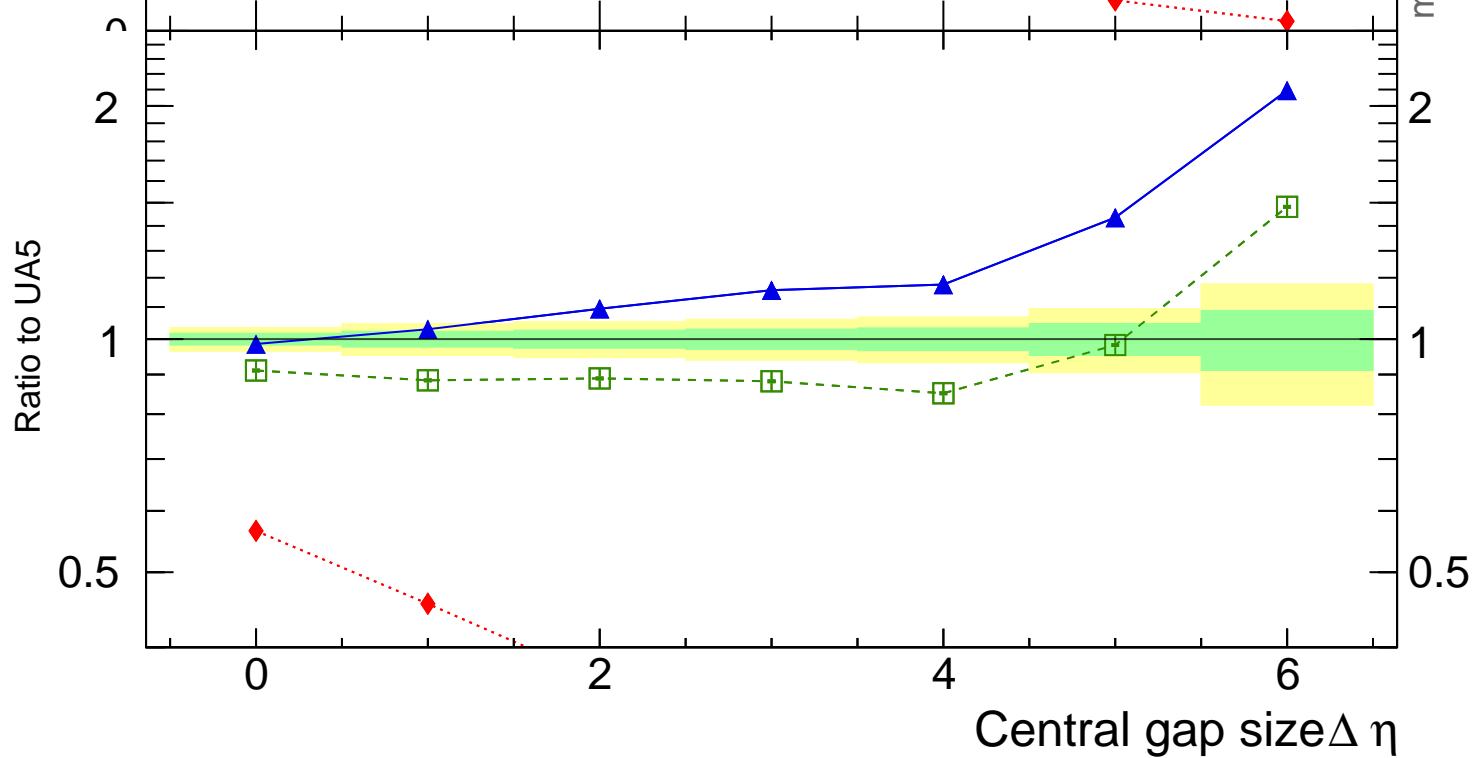

900 GeV ppbar

Soft QCD

b

UA5\_1988\_S1867512

Rivet 3.1.10,  $\geq 100k$  events  
mcplots.cern.ch [arXiv:1306.3436]