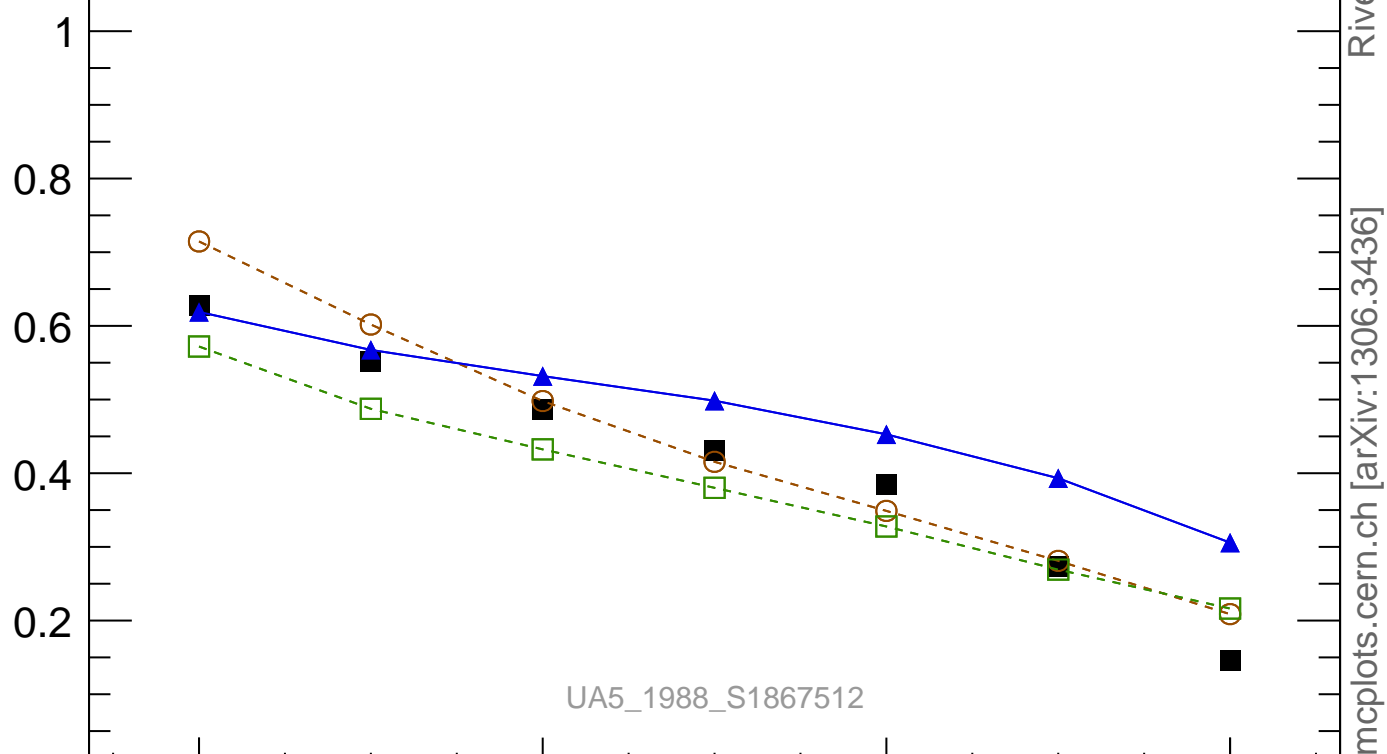

900 GeV ppbar

Soft QCD

b

- UA5
- Herwig++ 2.7.1 default
- Herwig 7.2.1 default
- ▲- Pythia 8.308 default

Rivet 3.1.10, ≥ 100k events

mcplots.cern.ch [arXiv:1306.3436]