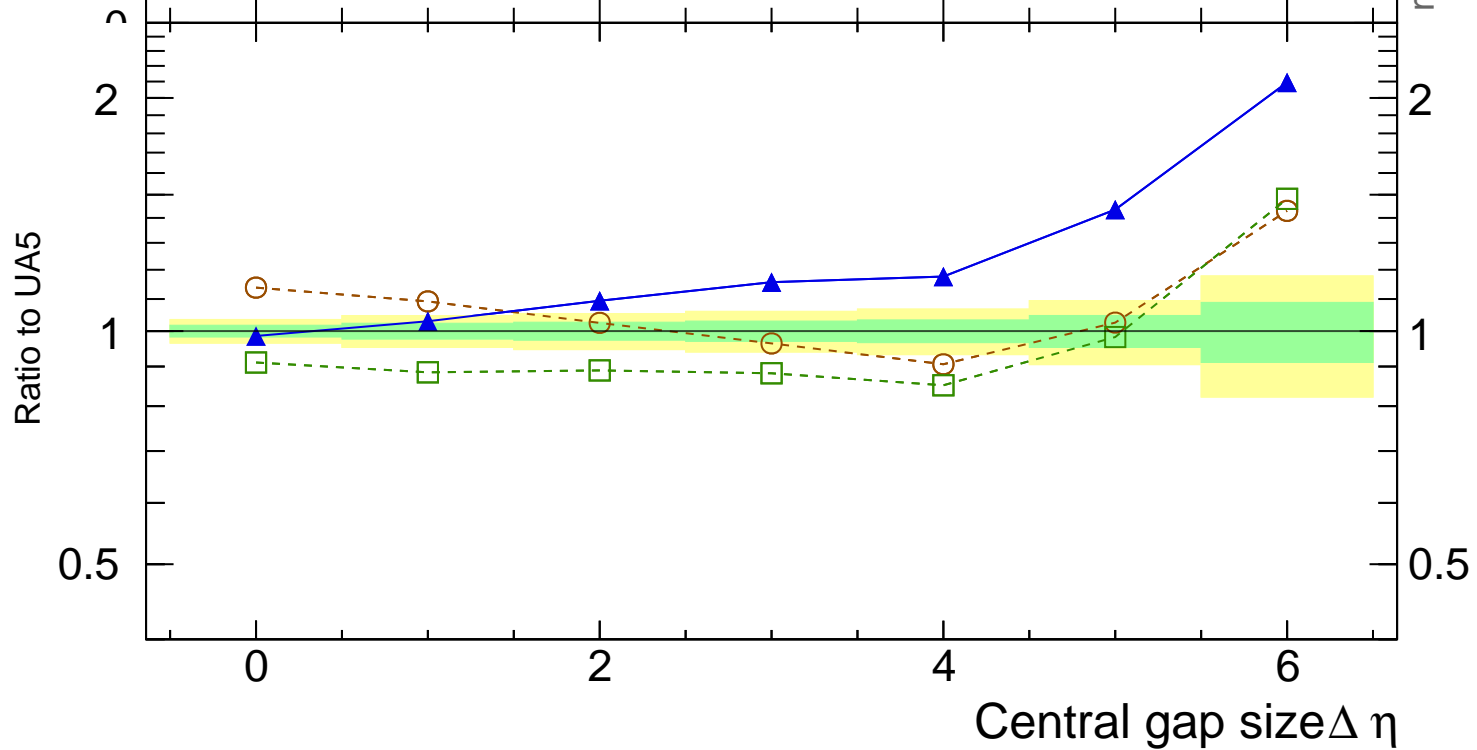

900 GeV ppbar

Soft QCD

b

- UA5
- Herwig++ 2.7.1 default
- Herwig 7.2.1 default
- ▲- Pythia 8.308 default

Rivet 3.1.10, ≥ 100k events

mcplots.cern.ch [arXiv:1306.3436]