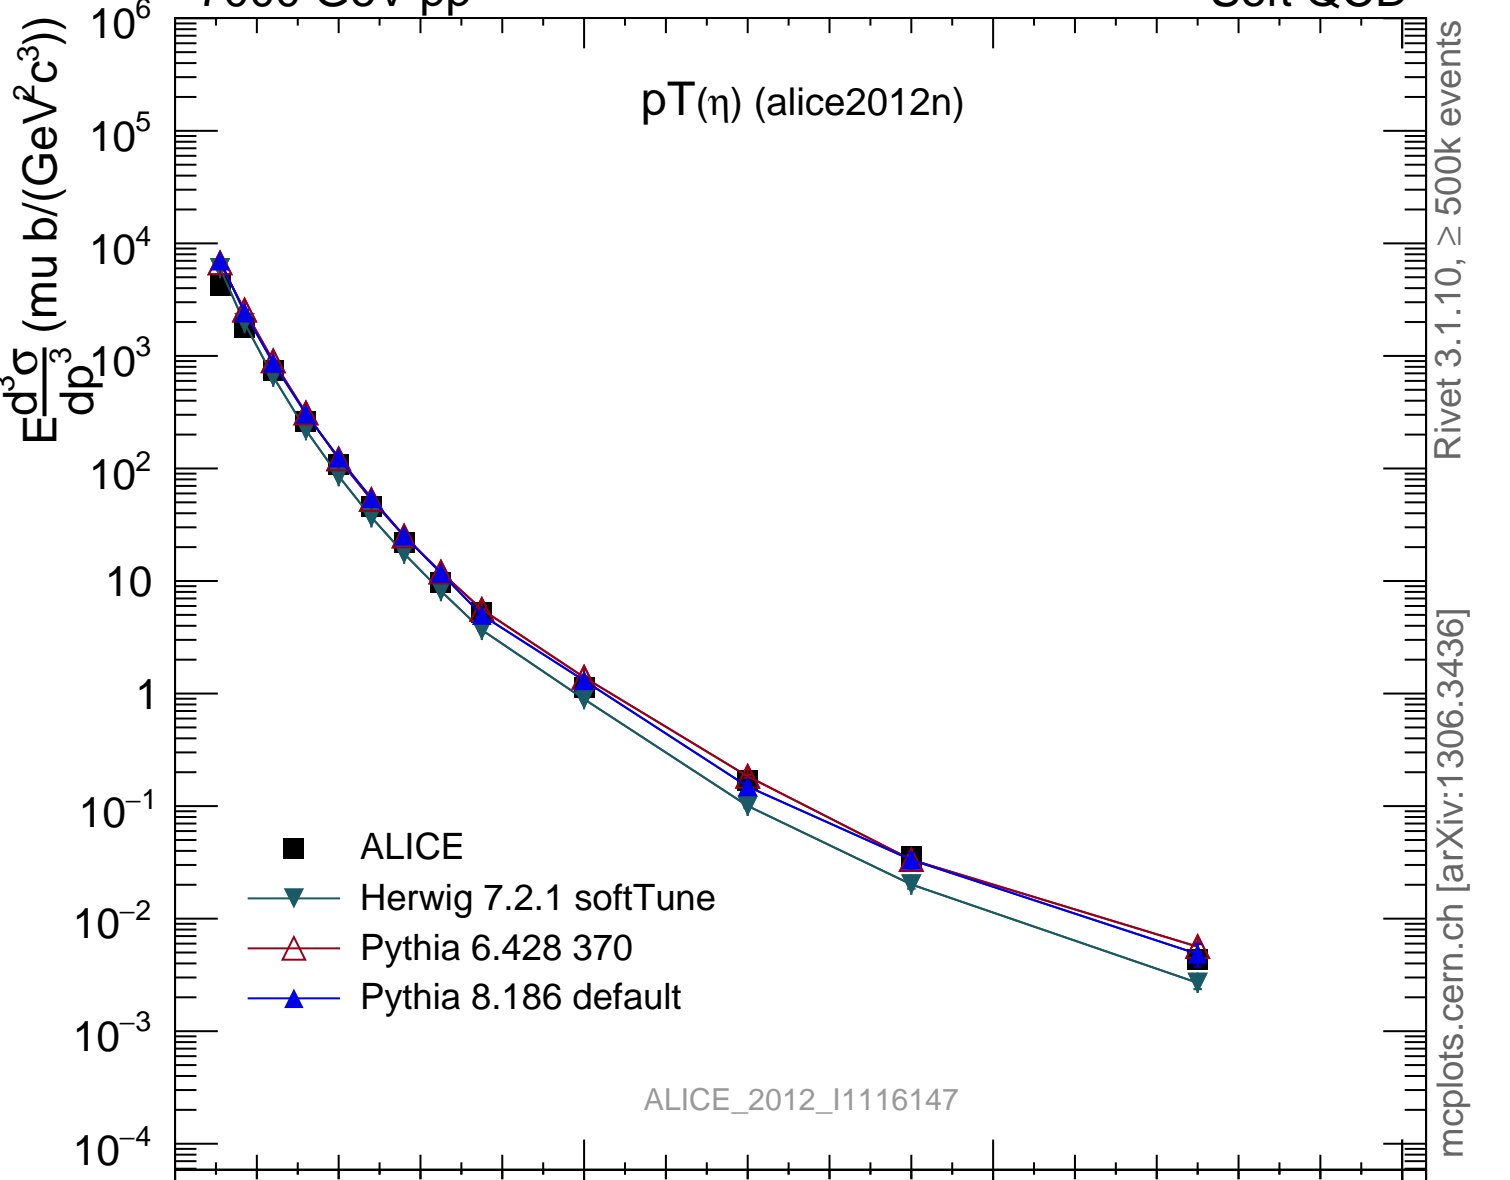

7000 GeV pp

Soft QCD

$p_T(\eta)$  (alice2012n)

Rivet 3.1.10, ≥ 500k events  
mcplots.cern.ch [arXiv:1306.3436]