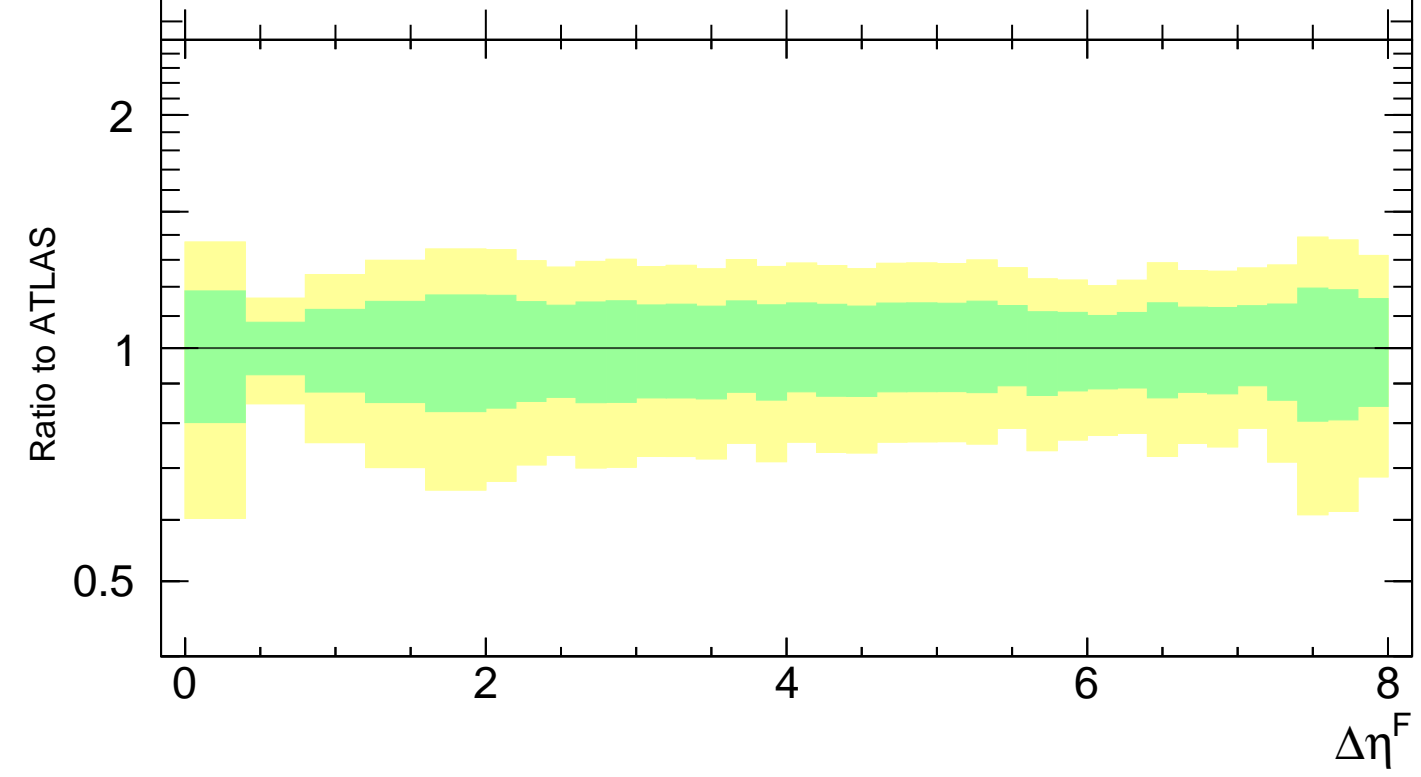

7000 GeV pp

Soft QCD

Rapidity gap size ($p_T > 0.6, |\eta| < 4.9$)

■ ATLAS

mcplots.cern.ch [arXiv:1306.3436]