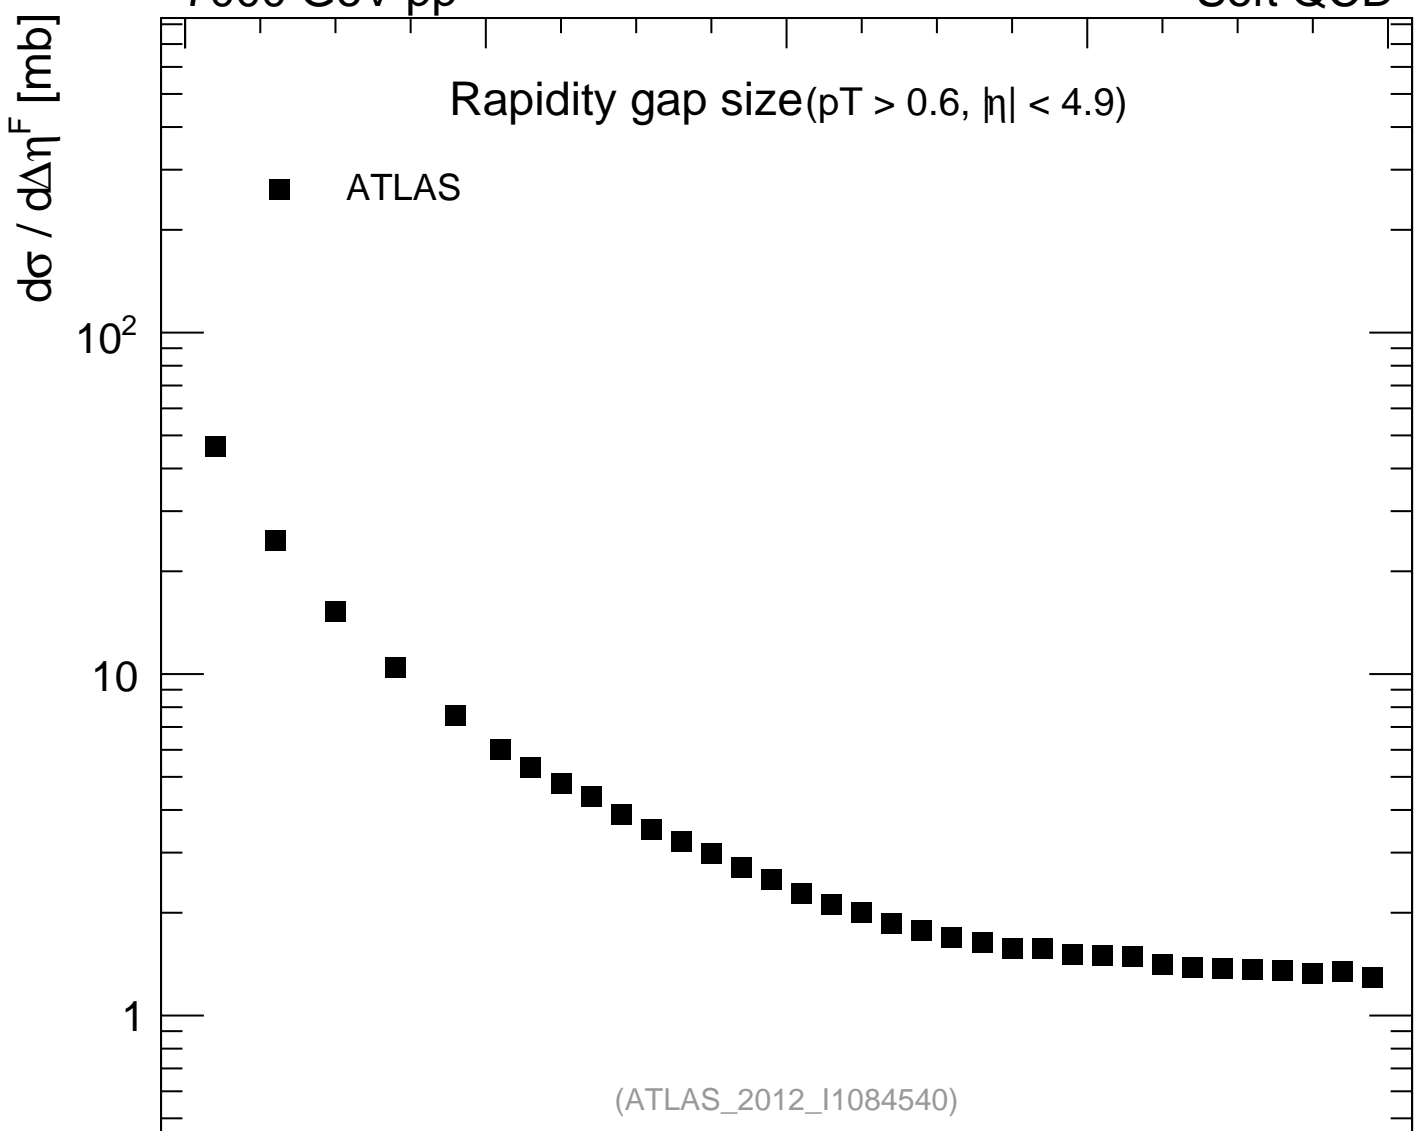

7000 GeV pp

Soft QCD

Rapidity gap size ($p_T > 0.6, |\eta| < 4.9$)

■ ATLAS

mcplots.cern.ch [arXiv:1306.3436]