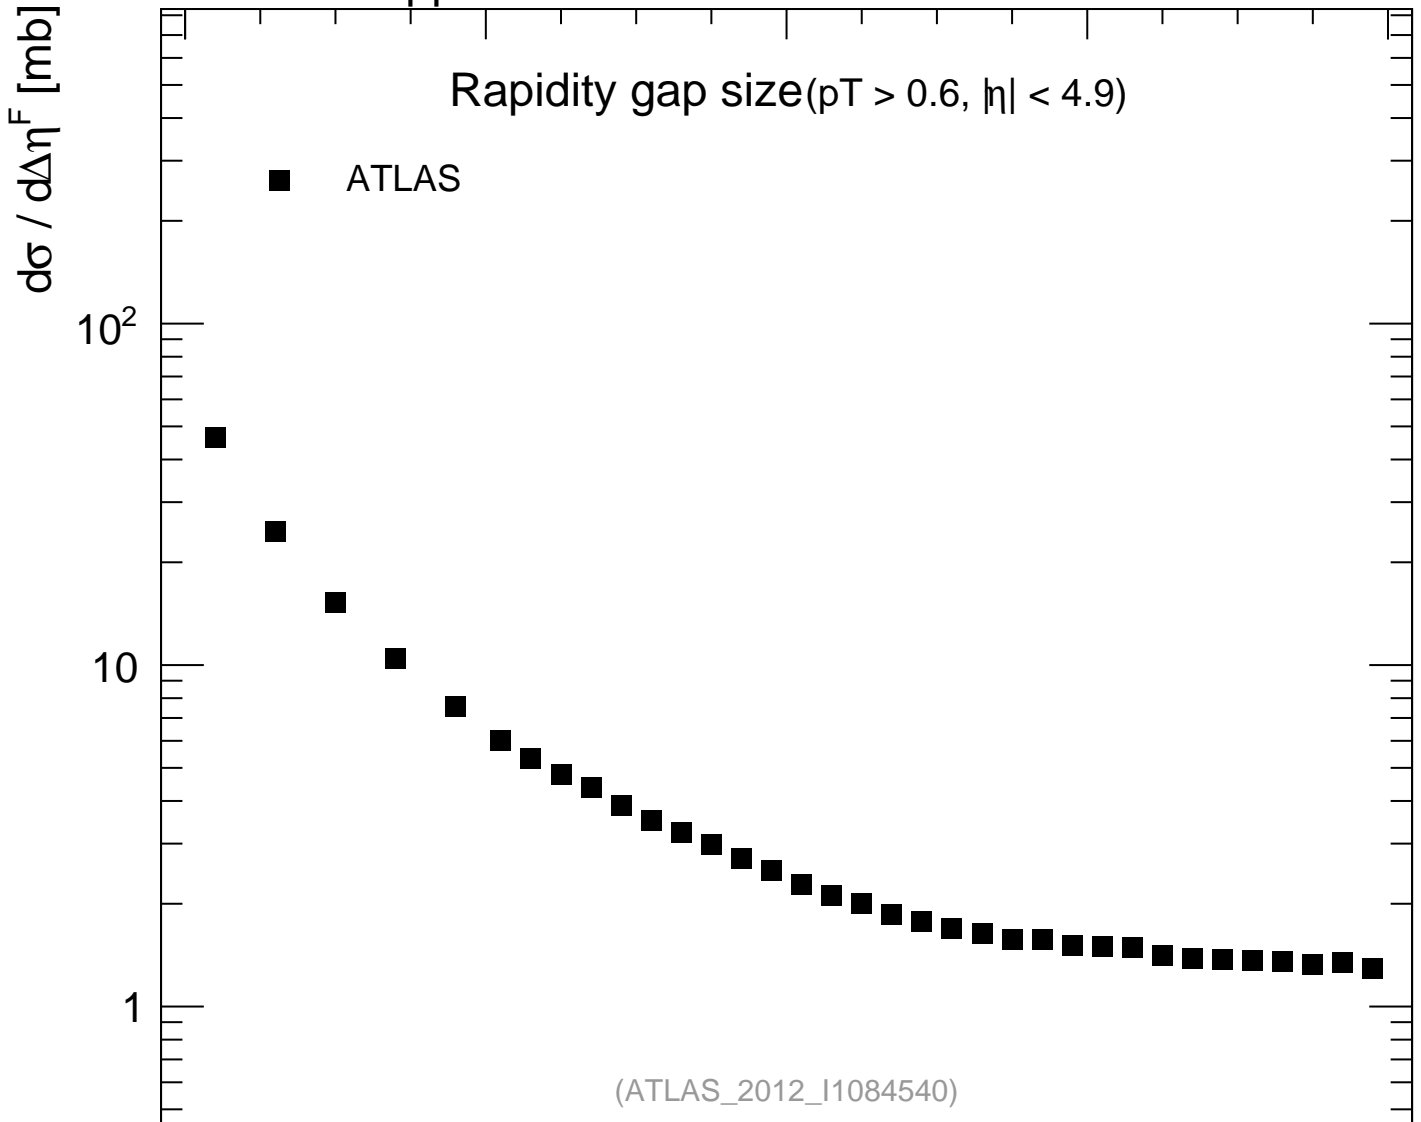

7000 GeV pp

Soft QCD

Rapidity gap size ($p_T > 0.6, |\eta| < 4.9$)

■ ATLAS

mcplots.cern.ch [arXiv:1306.3436]