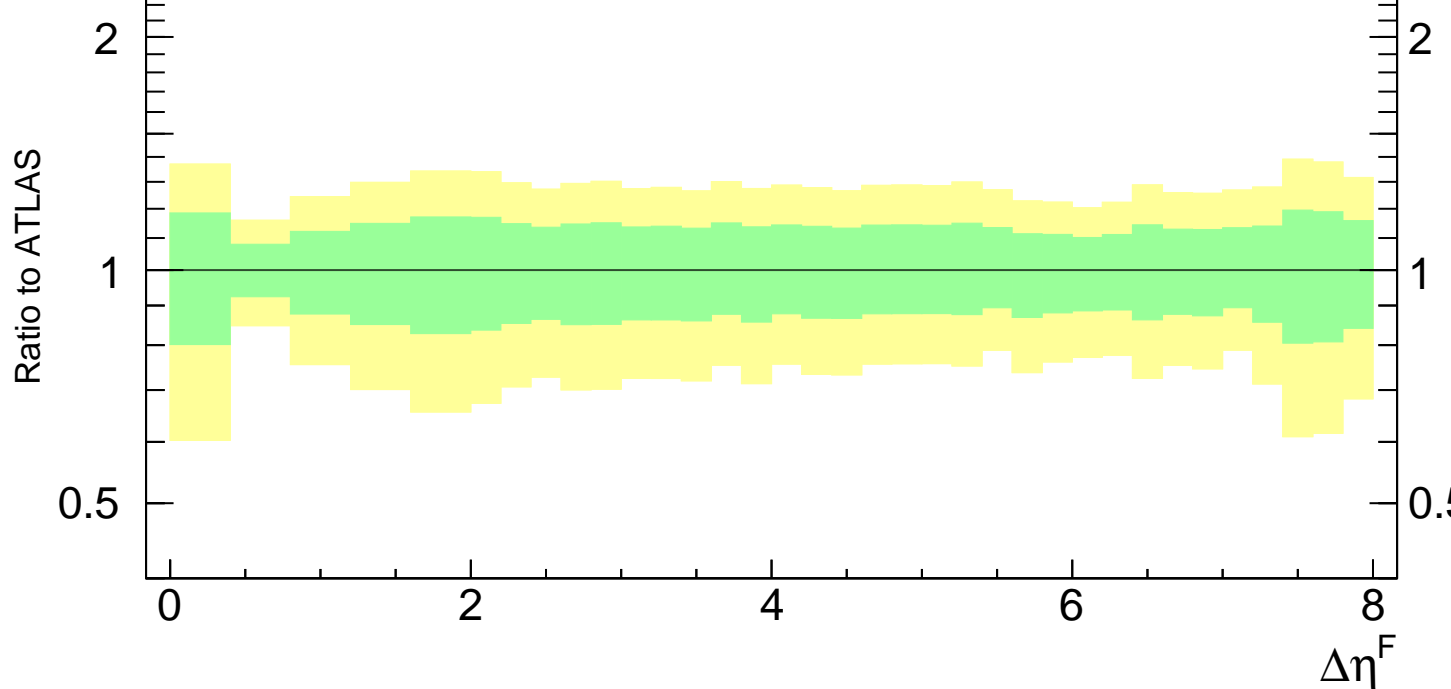

7000 GeV pp

Soft QCD

Rapidity gap size ($p_T > 0.6, |\eta| < 4.9$)

■ ATLAS

mcplots.cern.ch [arXiv:1306.3436]