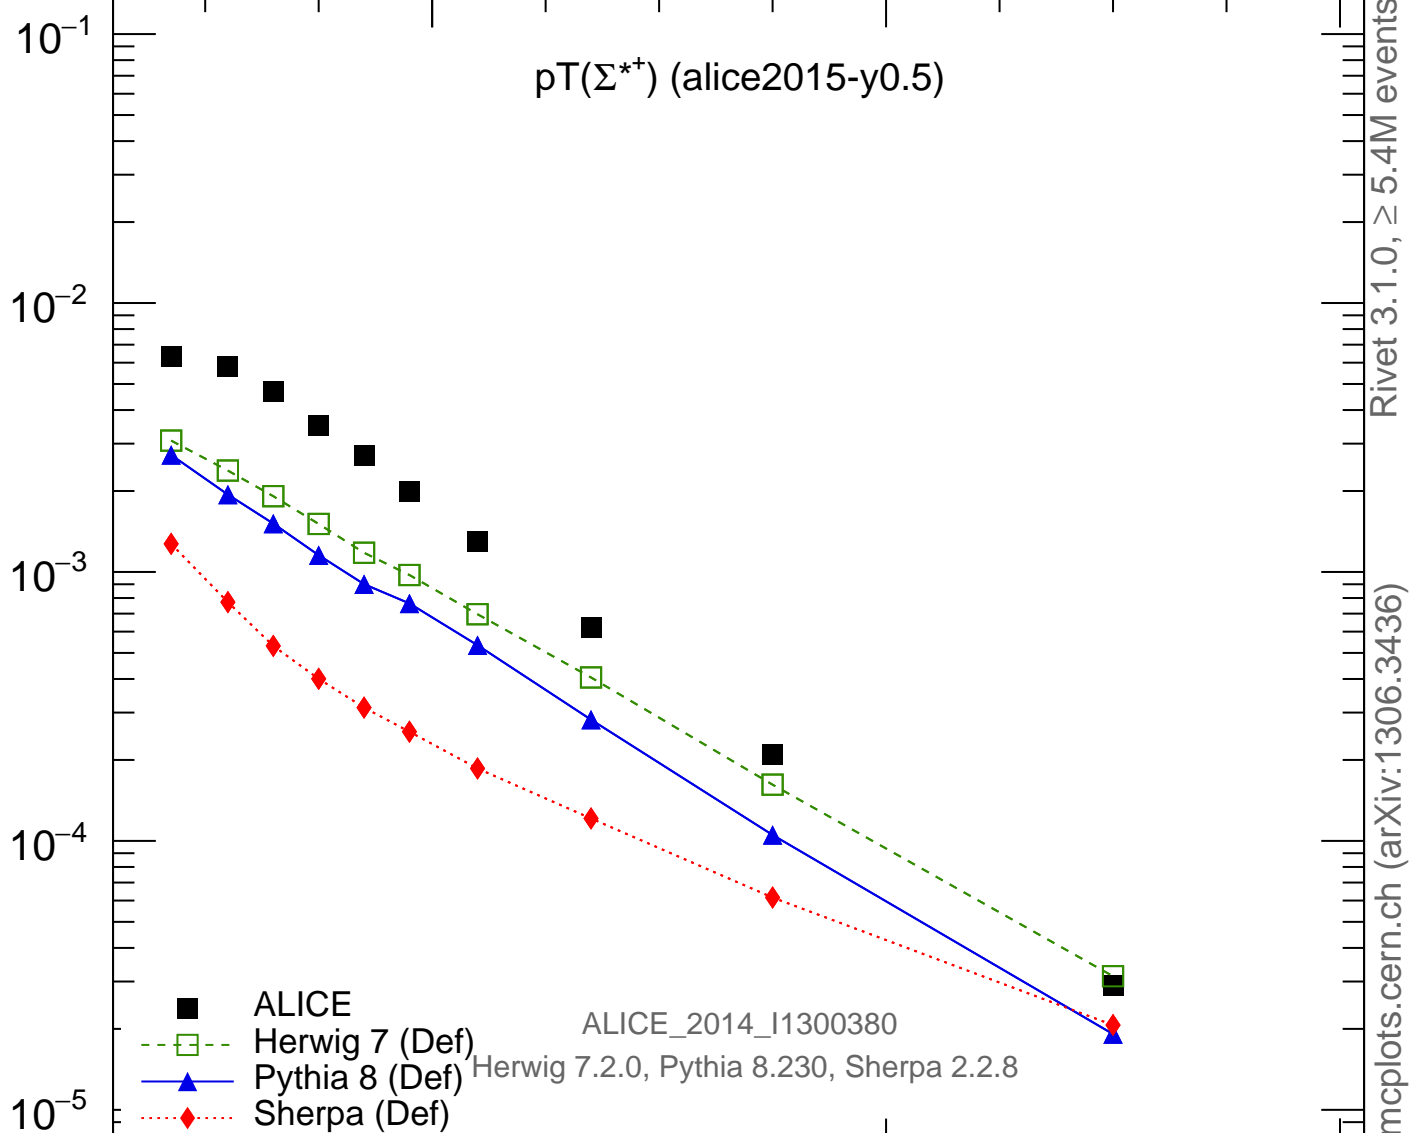

pT(Σ^{*+}) (alice2015-y0.5)Rivet 3.1.0, $\geq 5.4M$ events

mcplots.cern.ch (arXiv:1306.3436)