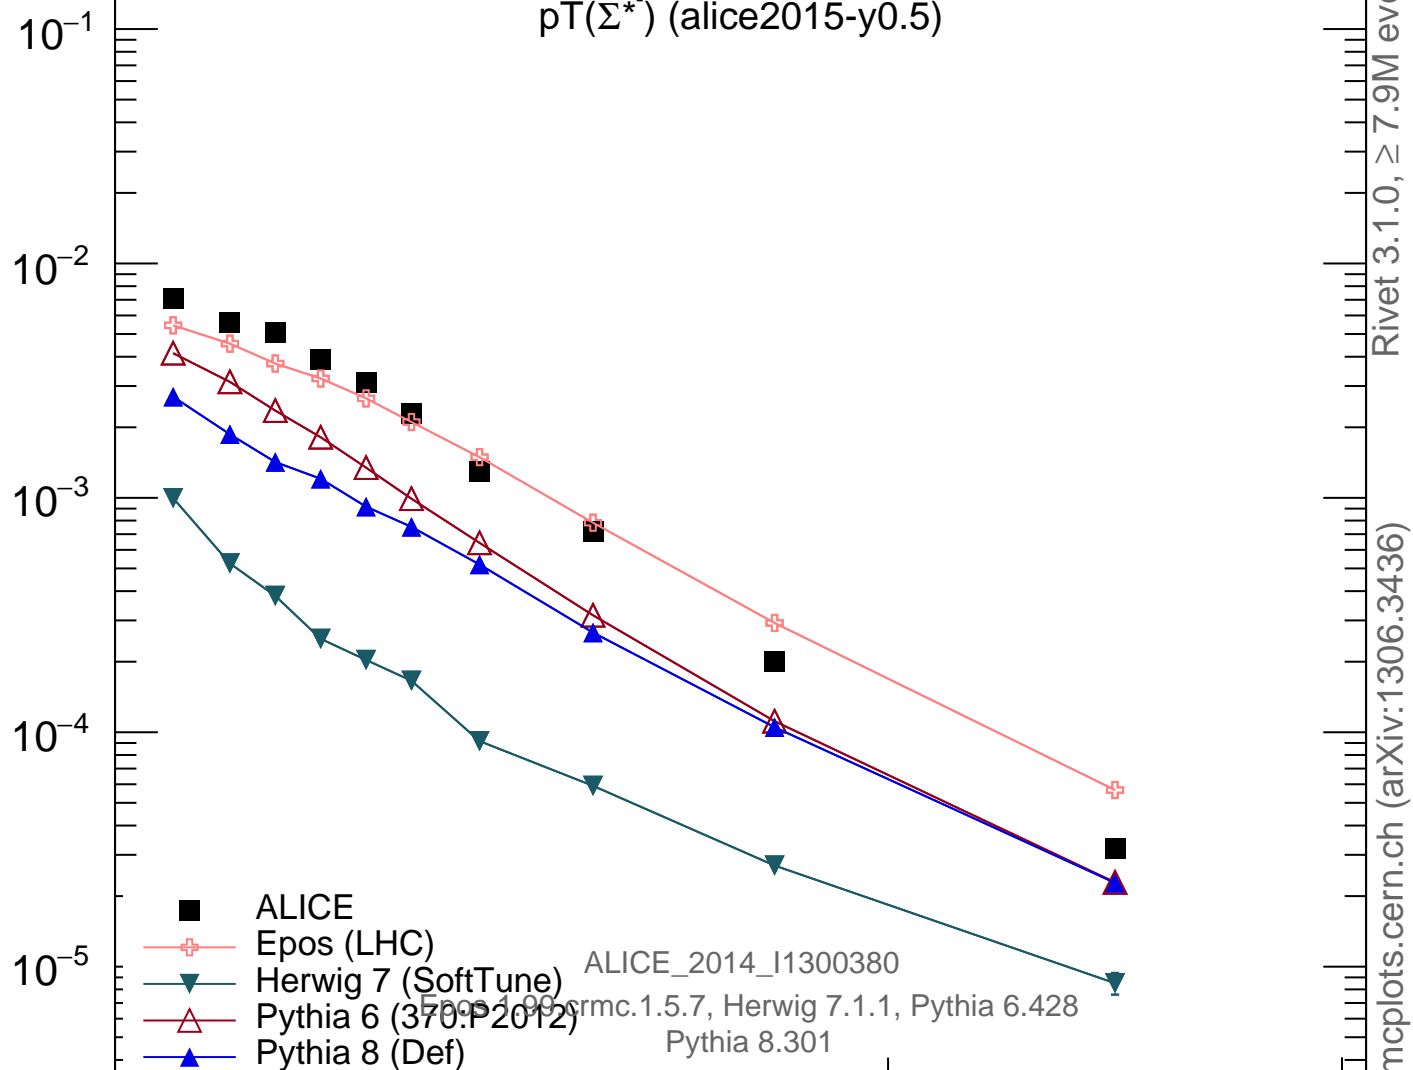

pT(Σ^*) (alice2015-y0.5)Rivet 3.1.0, $\geq 7.9M$ events

mcplots.cern.ch (arXiv:1306.3436)