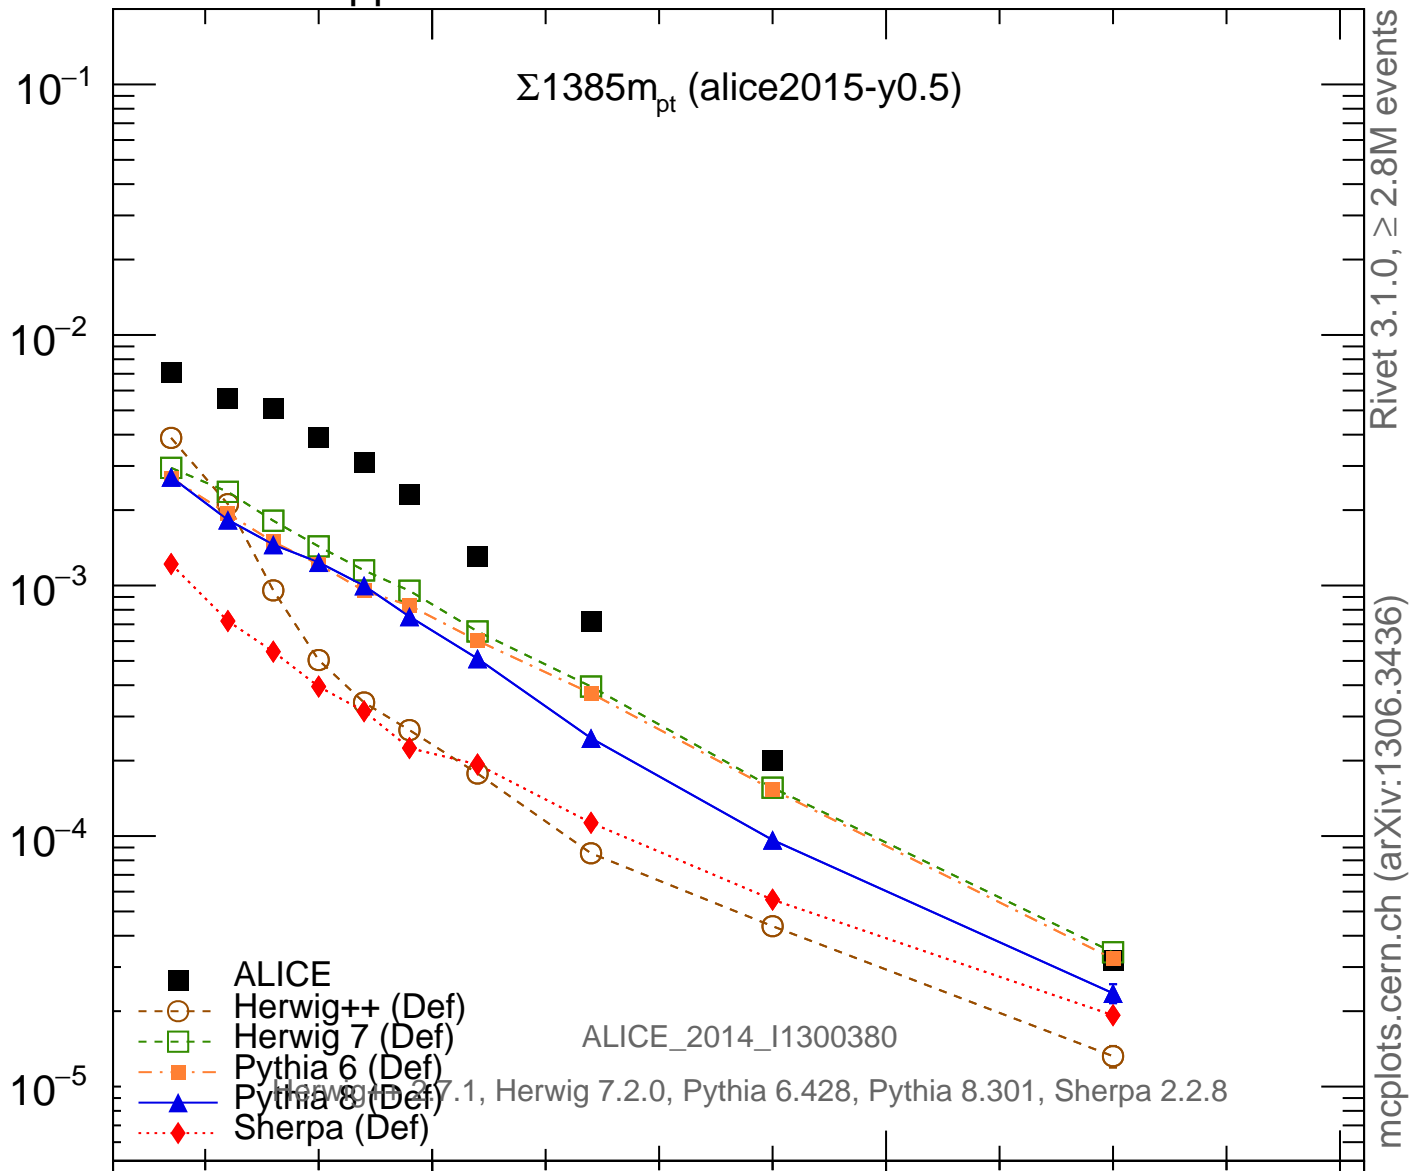

$\Sigma 1385 m_{pt}$  (alice2015-y0.5)Rivet 3.1.0,  $\geq 2.8M$  events

mcplots.cern.ch (arXiv:1306.3436)