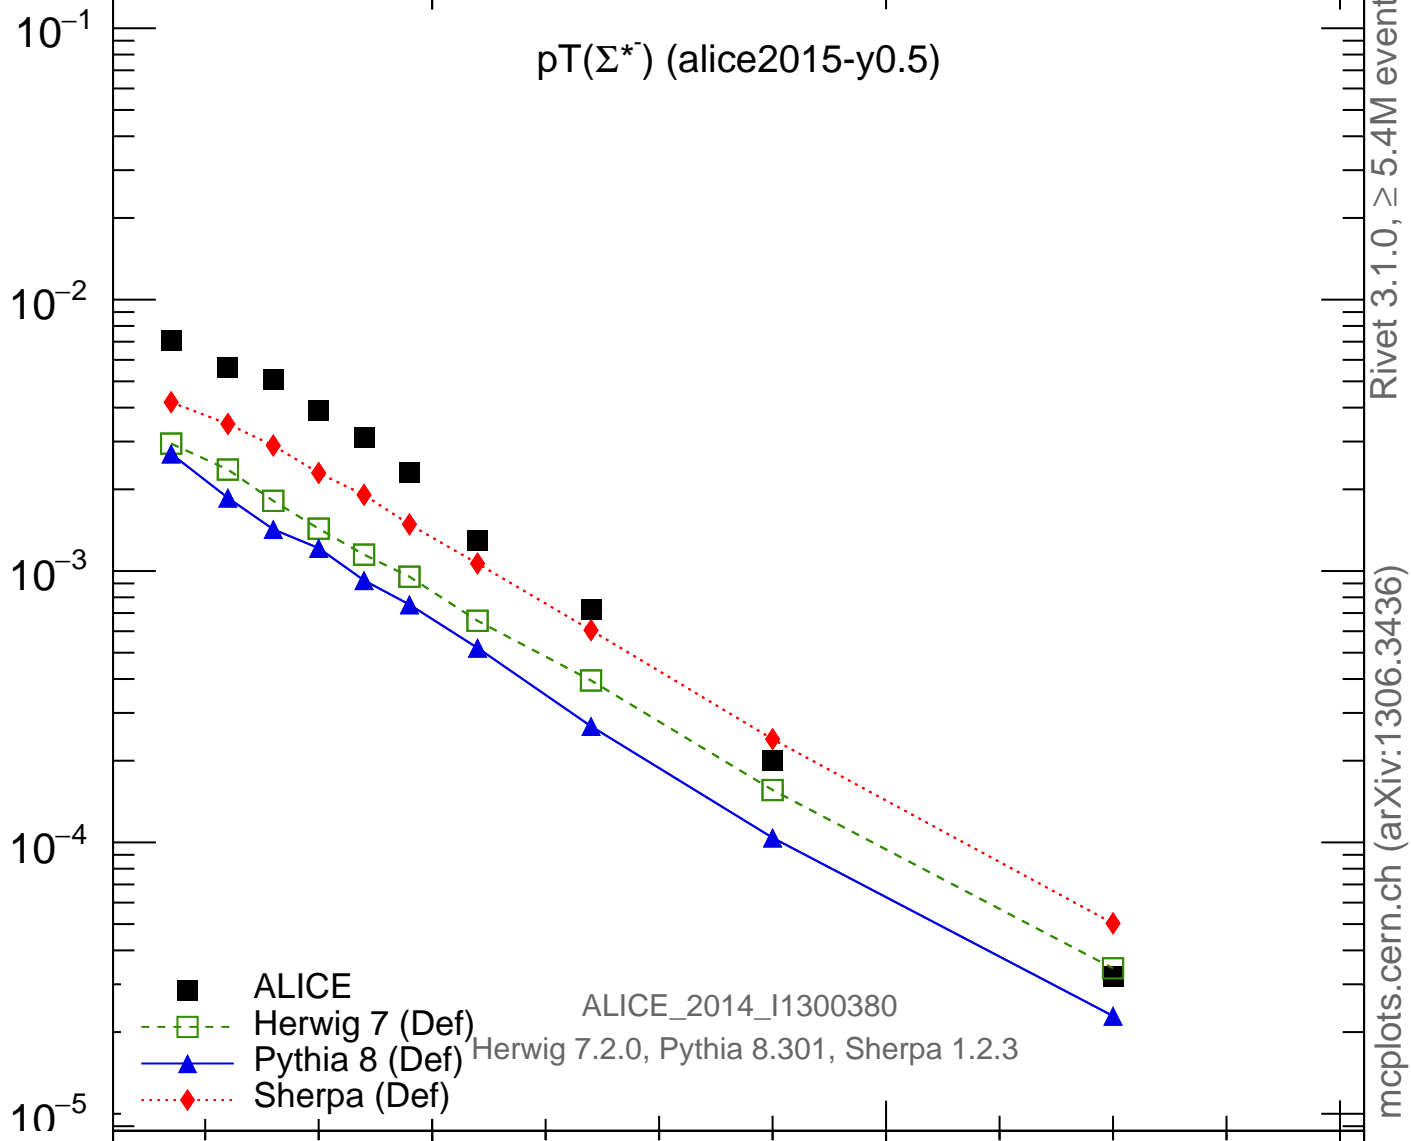

pT(Σ^*) (alice2015-y0.5)Rivet 3.1.0, $\geq 5.4M$ events

mcplots.cern.ch (arXiv:1306.3436)