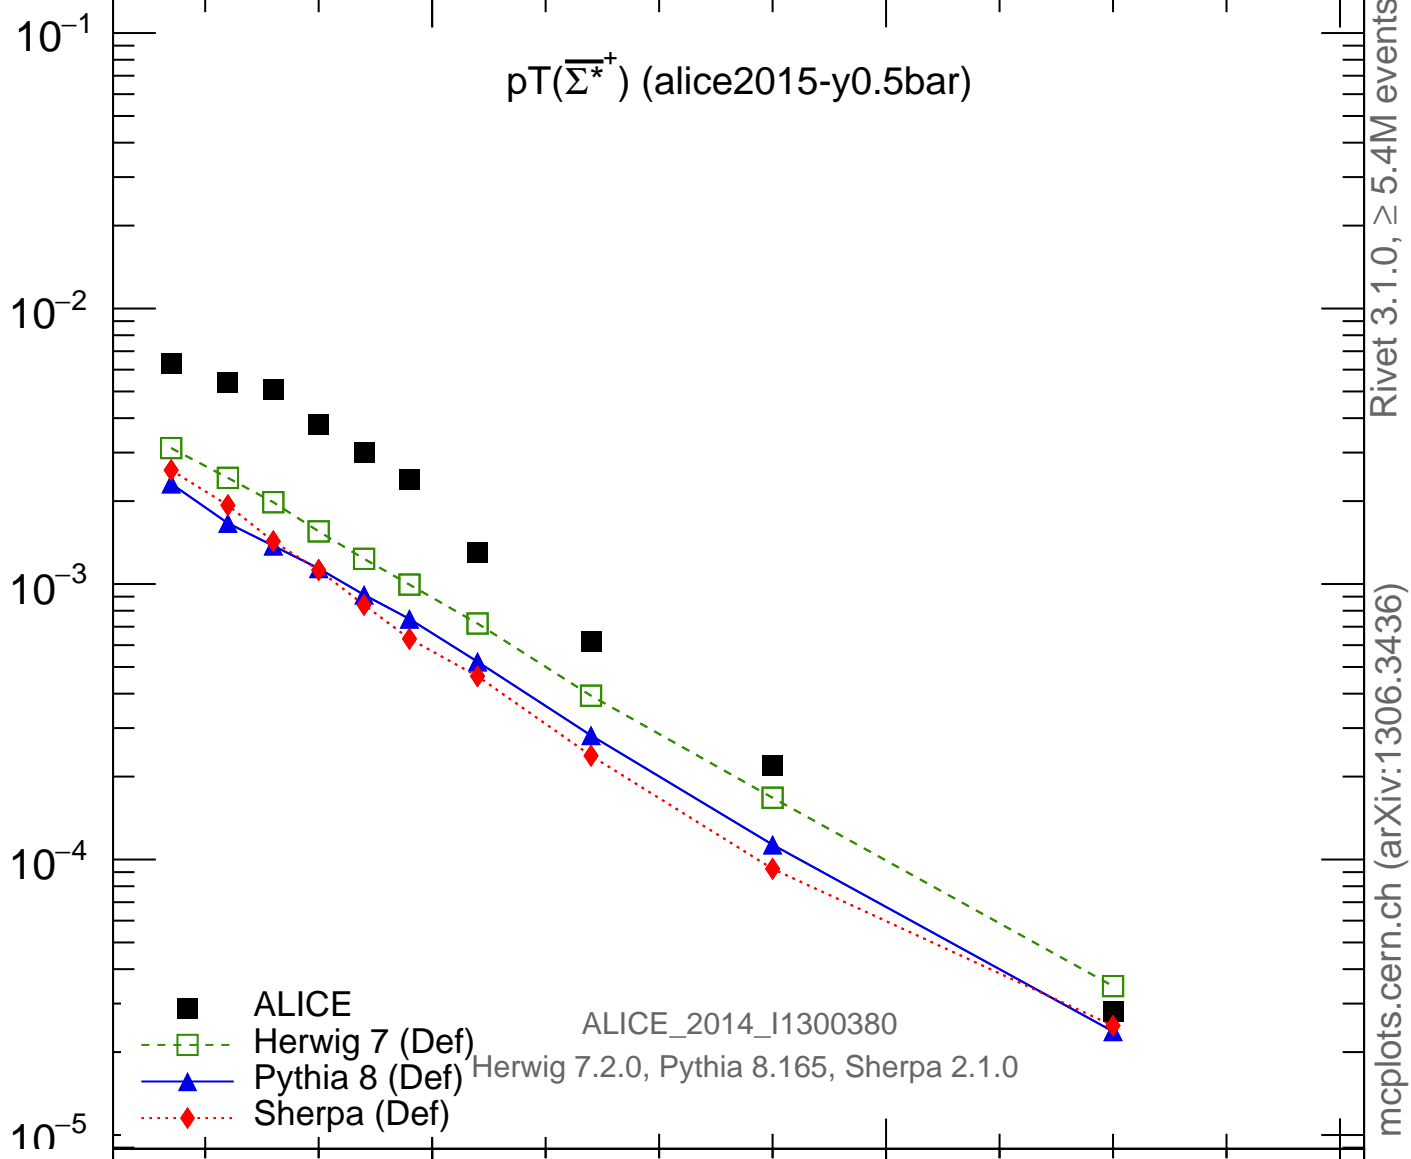

7000 GeV pp

Soft QCD

 $p_T(\overline{\Sigma}^{*+})$ (alice2015-y0.5bar)Rivet 3.1.0, $\geq 5.4M$ events

mcplots.cern.ch (arXiv:1306.3436)