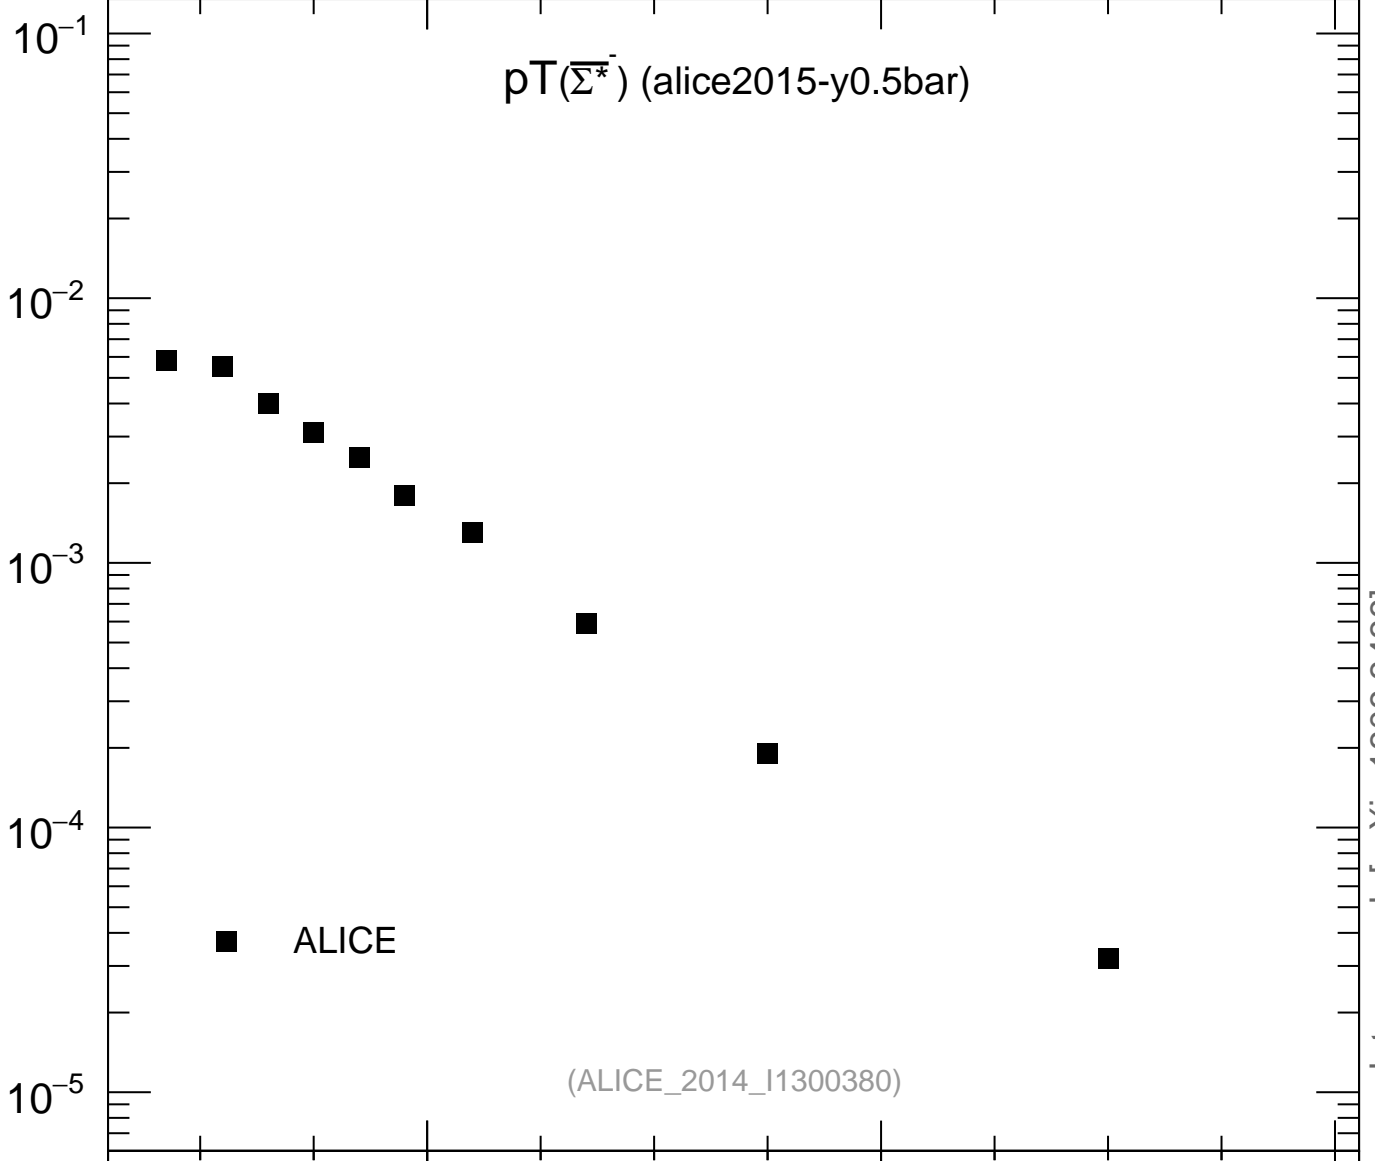

7000 GeV pp

Soft QCD

$pT(\overline{\Sigma}^*)$ (alice2015-y0.5bar)

mcplots.cern.ch [arXiv:1306.3436]