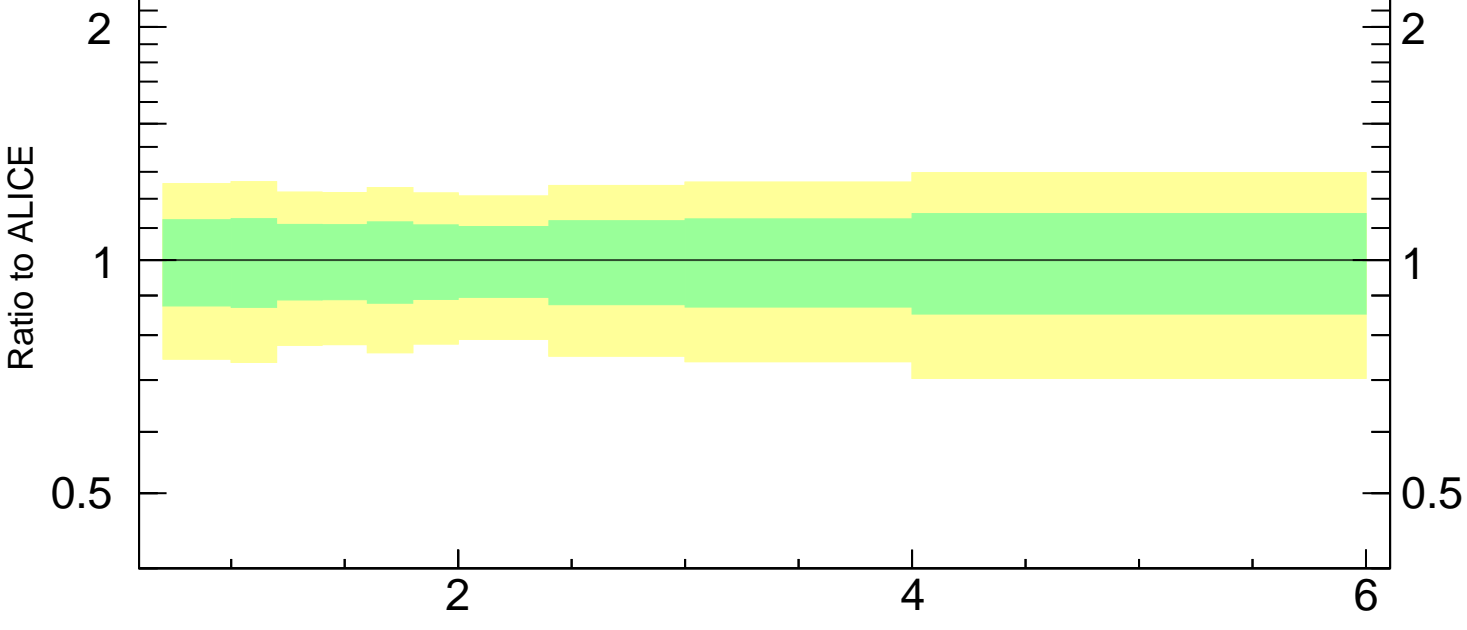

7000 GeV pp

Soft QCD

$pT(\overline{\Sigma}^*)$ (alice2015-y0.5bar)

mcplots.cern.ch [arXiv:1306.3436]