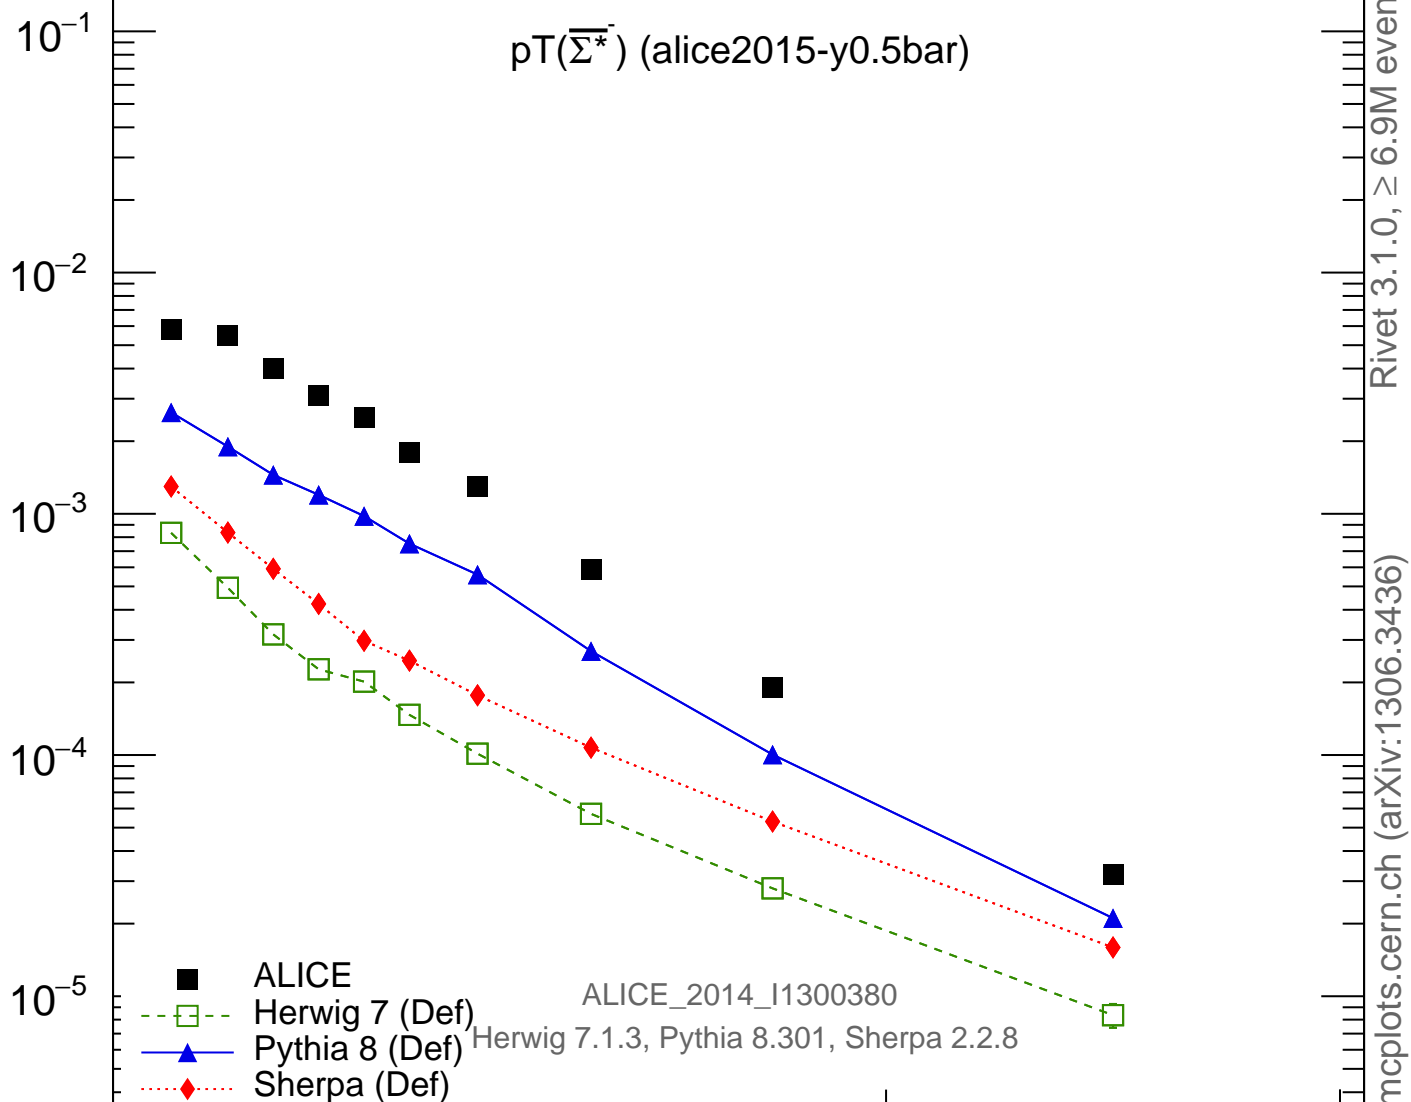

7000 GeV pp

Soft QCD

 $p_T(\overline{\Sigma}^*)$  (alice2015-y0.5bar)Rivet 3.1.0,  $\geq 6.9M$  events

mcplots.cern.ch (arXiv:1306.3436)