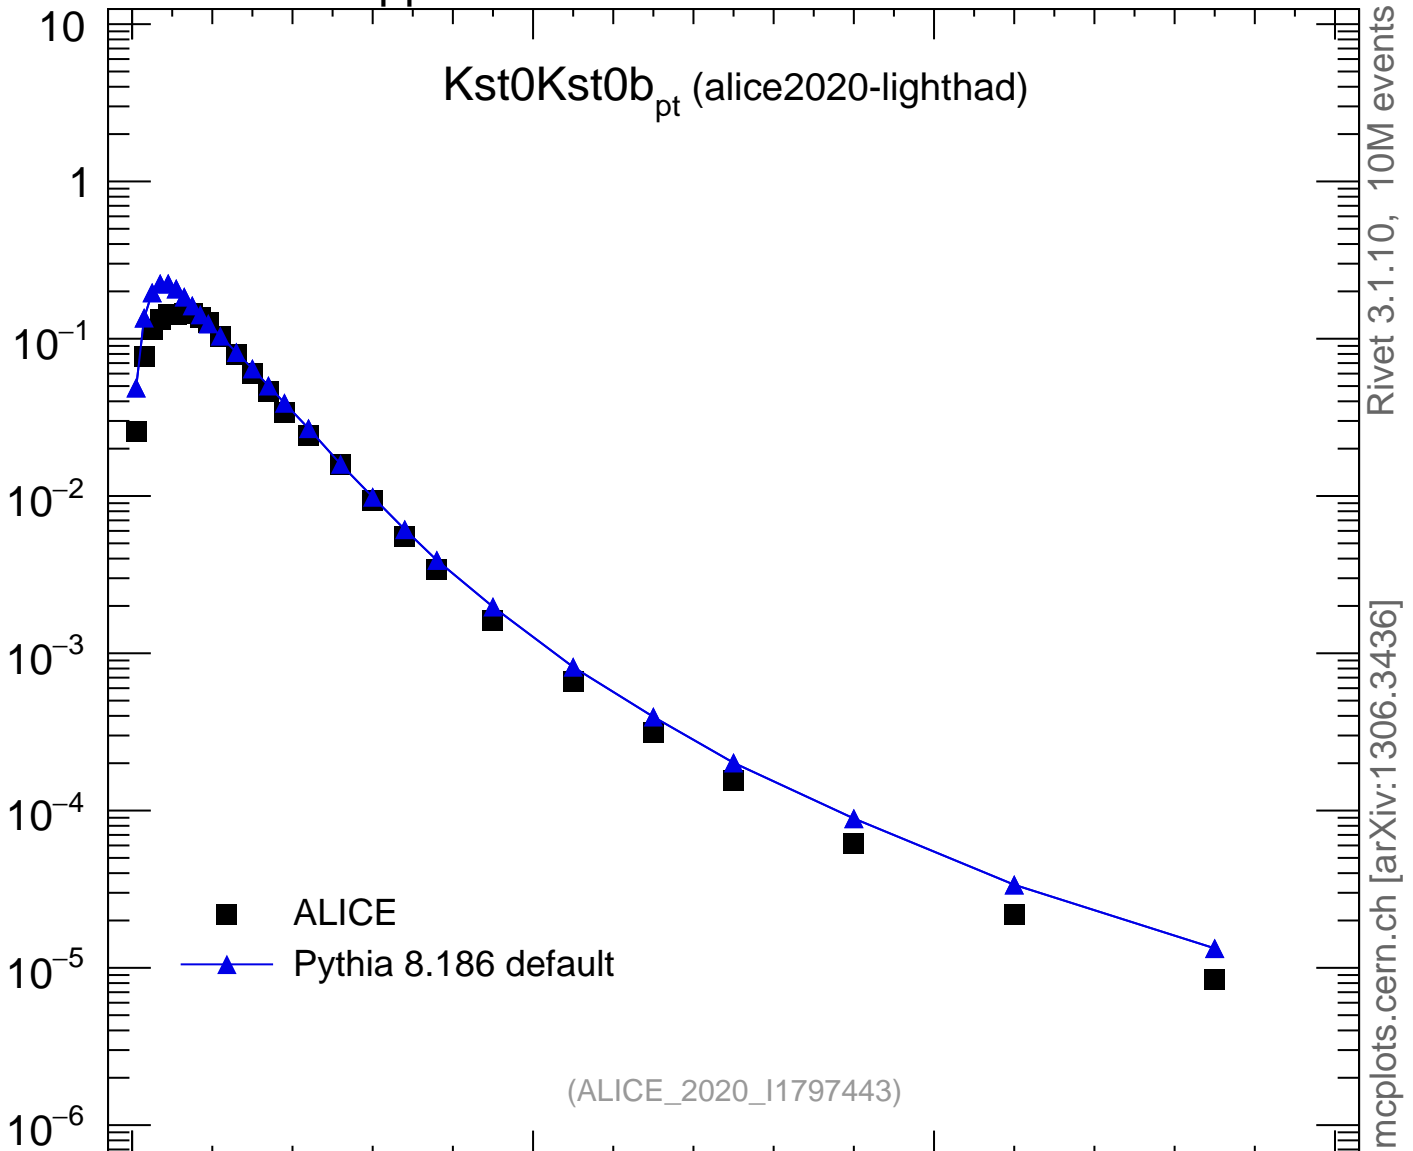

13000 GeV pp

Soft QCD

$K_{s0}K_{s0}b_{pt}$  (alice2020-lighthad)

Rivet 3.1.10, 10M events  
mcplots.cern.ch [arXiv:1306.3436]