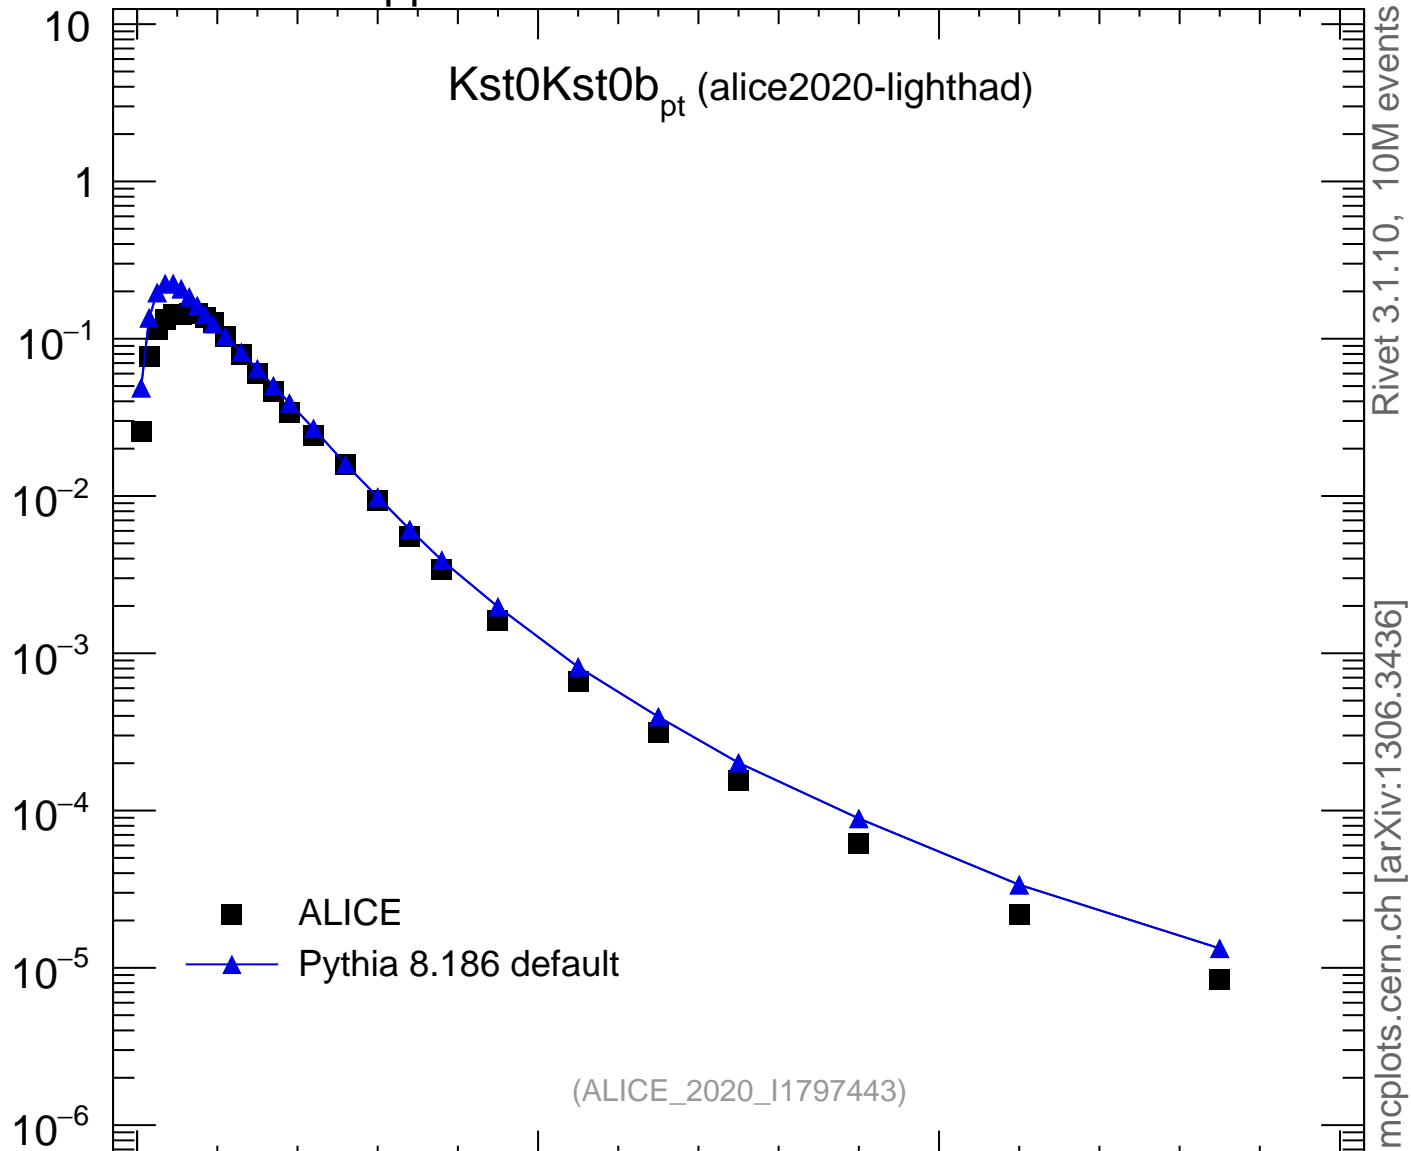

13000 GeV pp

Soft QCD

$K_{s0}K_{s0}b_{pt}$  (alice2020-lighthad)

Rivet 3.1.10, 10M events  
mcplots.cern.ch [arXiv:1306.3436]