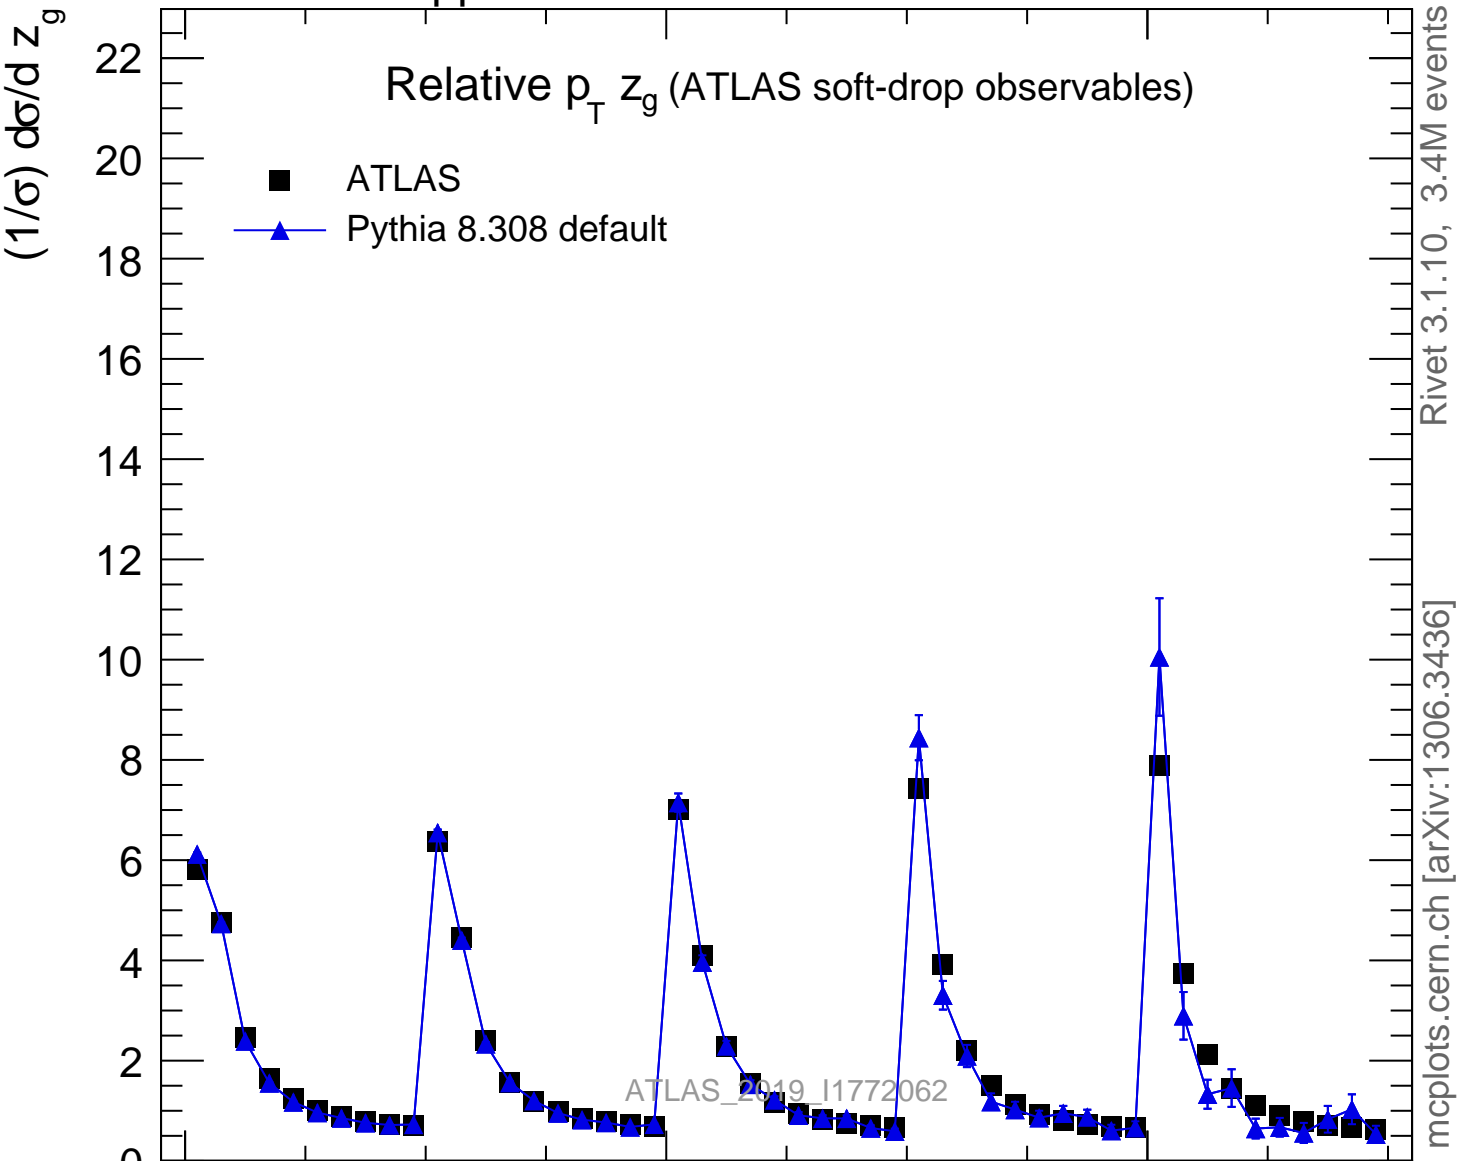

13000 GeV pp

Jets

Relative $p_T z_g$ (ATLAS soft-drop observables)

- ATLAS
- ▲ Pythia 8.308 default

Rivet 3.1.10, 3.4M events
mcplots.cern.ch [arXiv:1306.3436]