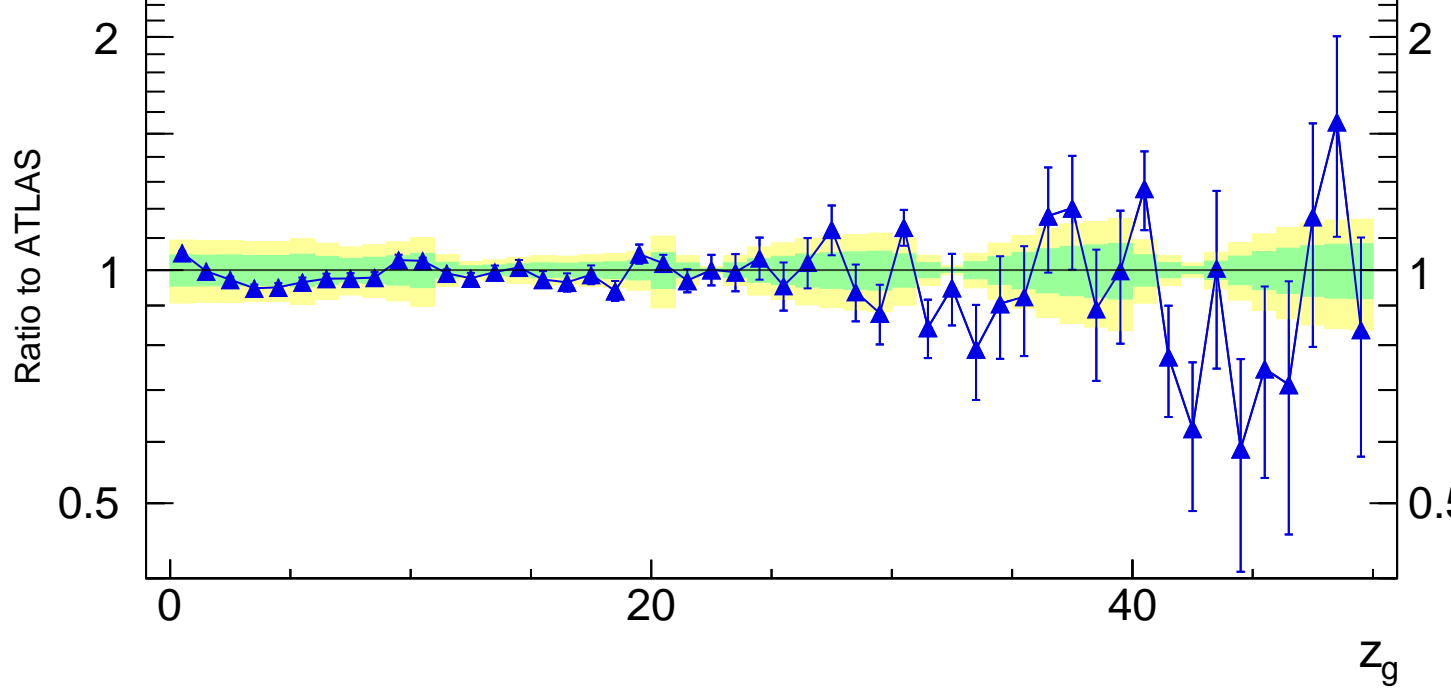

13000 GeV pp

Jets

Relative $p_T z_g$ (ATLAS soft-drop observables)

- ATLAS
- ▲ Pythia 8.308 default

Rivet 3.1.10, 3.4M events
mcplots.cern.ch [arXiv:1306.3436]