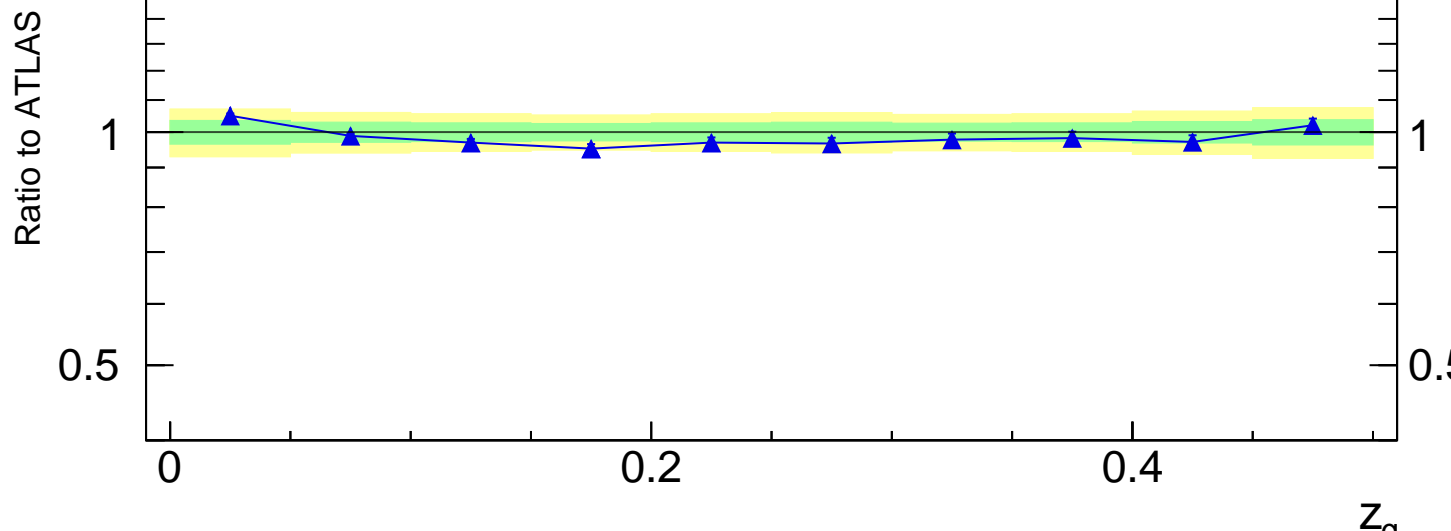

Relative $p_T z_g$ (ATLAS soft-drop observables)

- ATLAS
- ▲ Pythia 8.308 default

Rivet 3.1.10, 3.4M events
mcplots.cern.ch [arXiv:1306.3436]