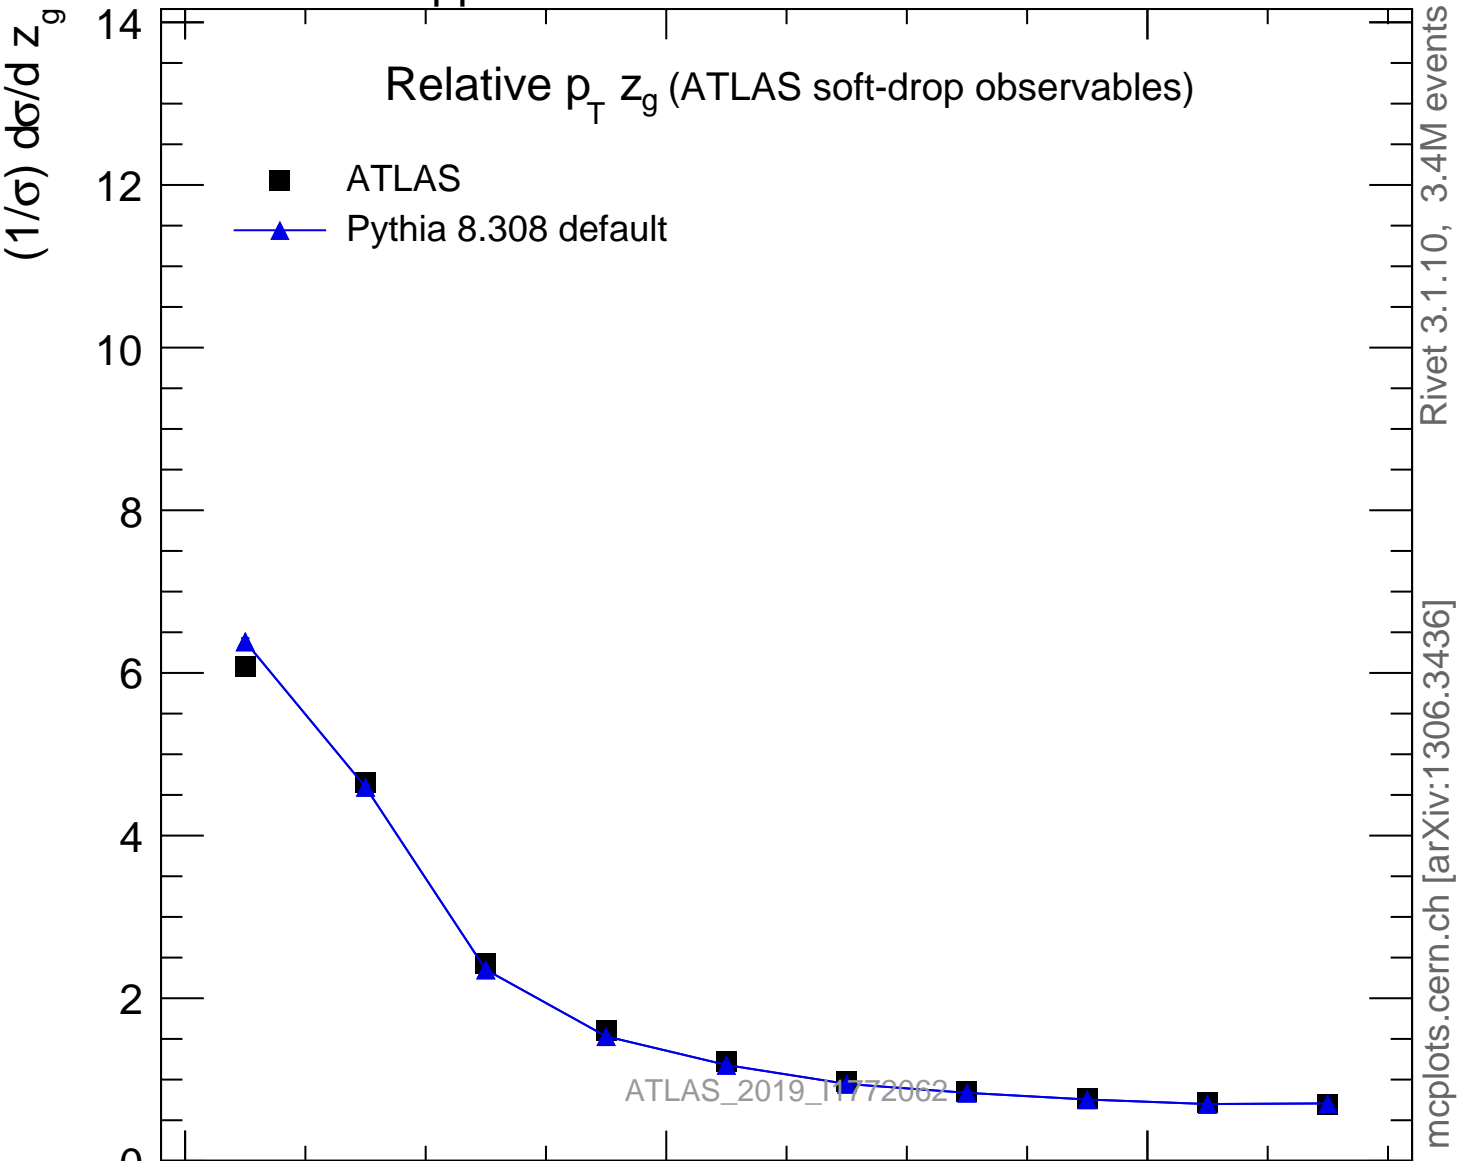

Relative $p_T z_g$ (ATLAS soft-drop observables)

- ATLAS
- ▲ Pythia 8.308 default

Rivet 3.1.10, 3.4M events
mcplots.cern.ch [arXiv:1306.3436]