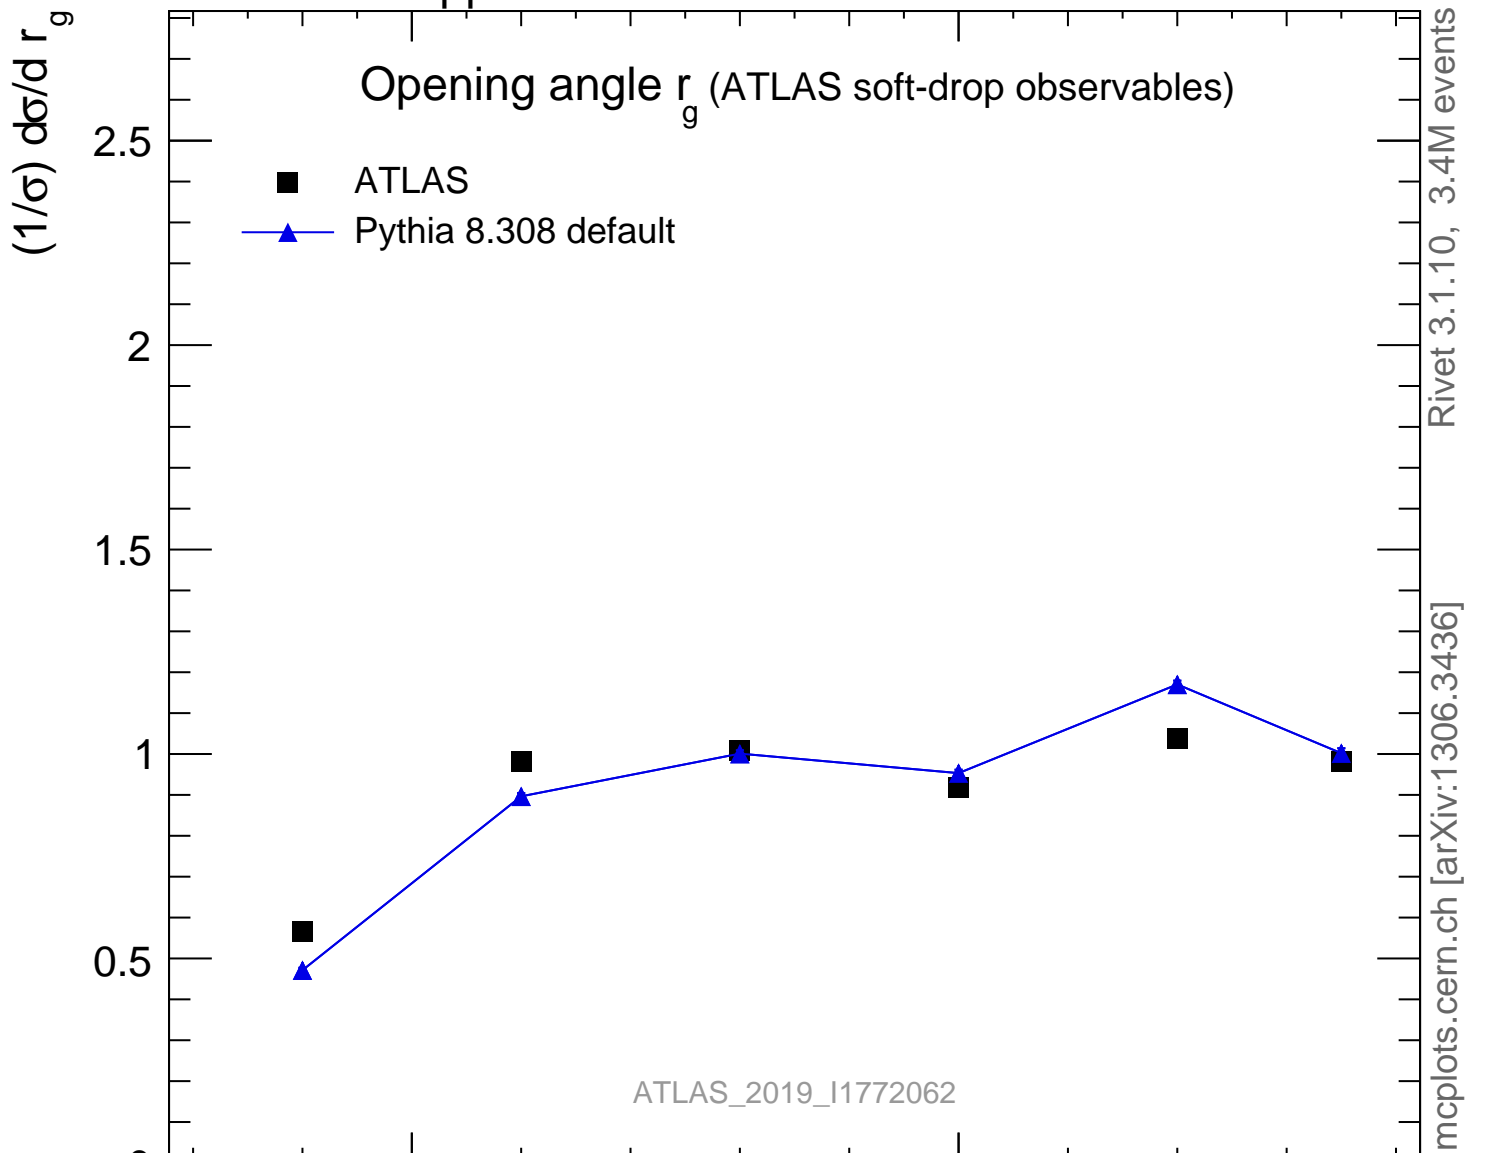

13000 GeV pp

Jets

Opening angle r_g (ATLAS soft-drop observables)

- ATLAS
- ▲ Pythia 8.308 default

Rivet 3.1.10, 3.4M events
mcplots.cern.ch [arXiv:1306.3436]