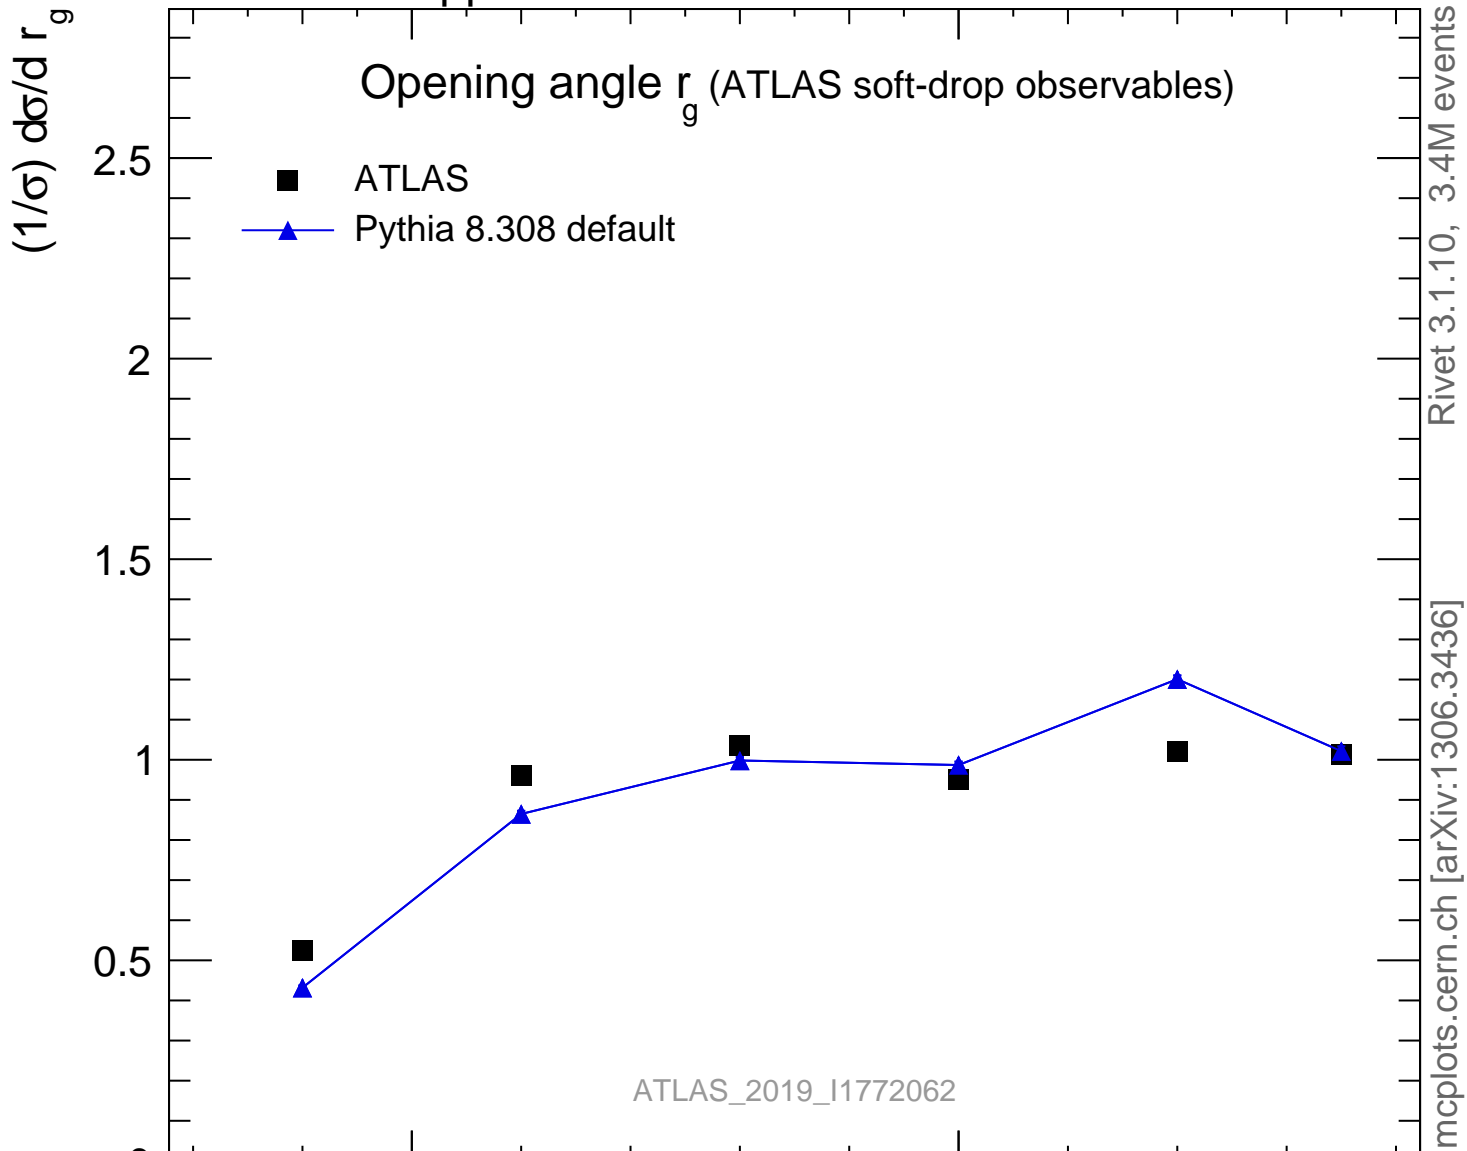

13000 GeV pp

Jets

Opening angle r_g (ATLAS soft-drop observables)

- ATLAS
- ▲ Pythia 8.308 default

ATLAS_2019_I1772062

Rivet 3.1.10, 3.4M events
mcplots.cern.ch [arXiv:1306.3436]