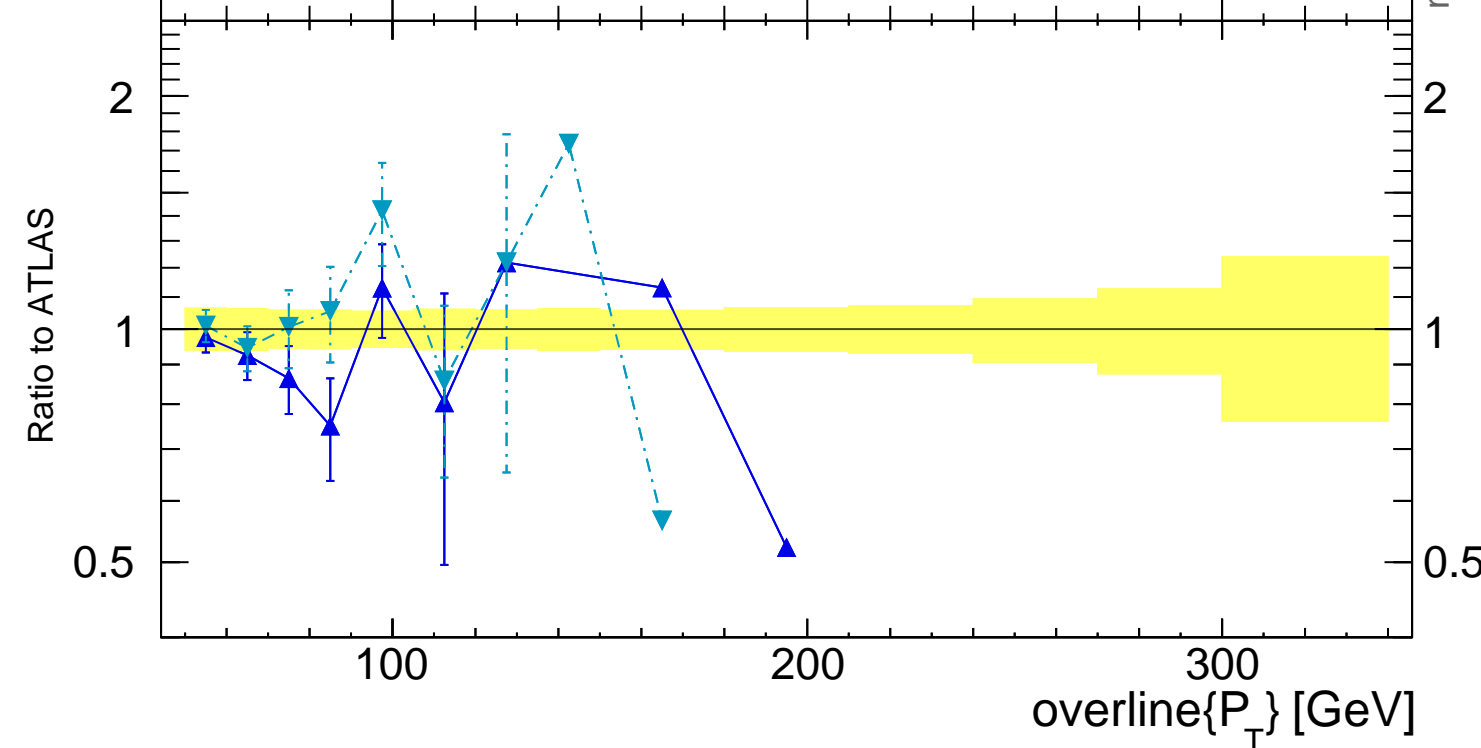

7000 GeV pp

Jets

N_{jet} vs p_T (FB) ($4 < \Delta y < 5$)

Rivet 3.1.0, ≥ 7.7 M events
mcplots.cern.ch (arXiv:1306.3436)