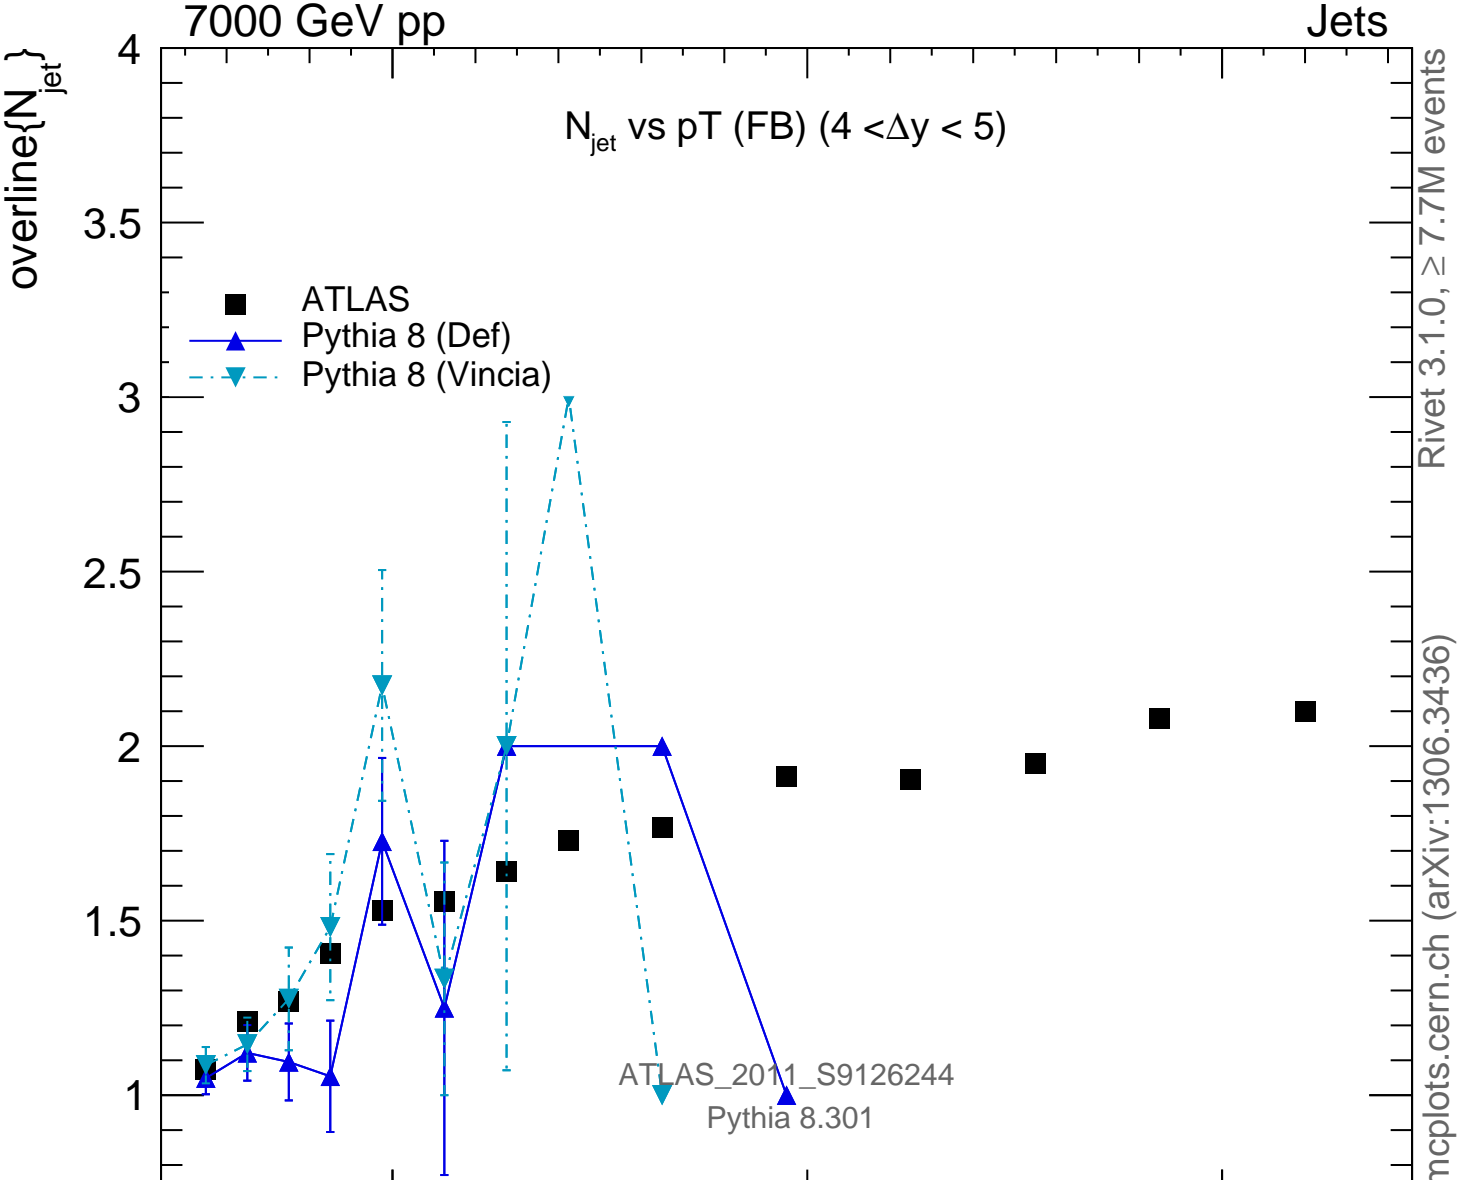

7000 GeV pp

Jets

N_{jet} vs p_T (FB) ($4 < \Delta y < 5$)

Rivet 3.1.0, ≥ 7.7 M events
mcplots.cern.ch (arXiv:1306.3436)