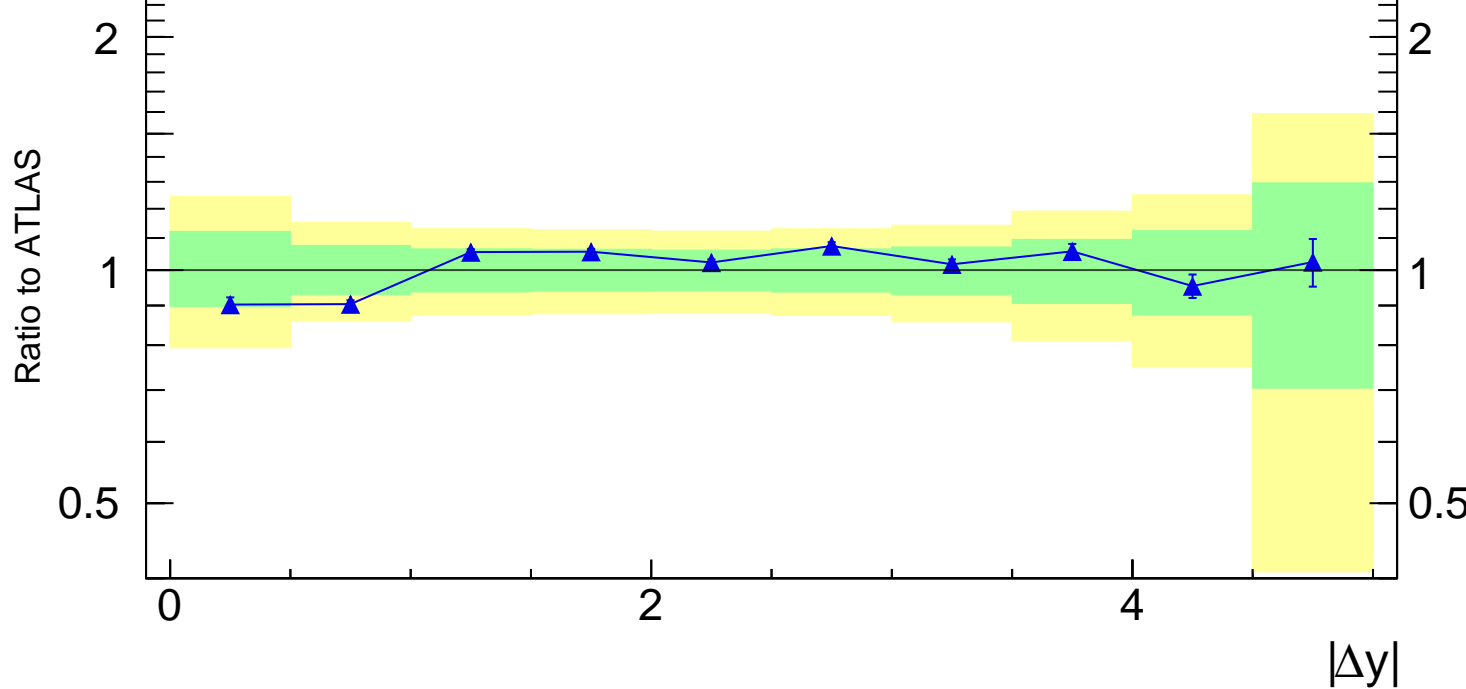

7000 GeV pp

Jets

N_{jet} vs Δy (LJ) ($240 < p_T < 270$)

- ATLAS
- ▲ Pythia 8.308 default

ATLAS_2011_S9126244

Rivet 3.1.10, 3.6M events
mcplots.cern.ch [arXiv:1306.3436]