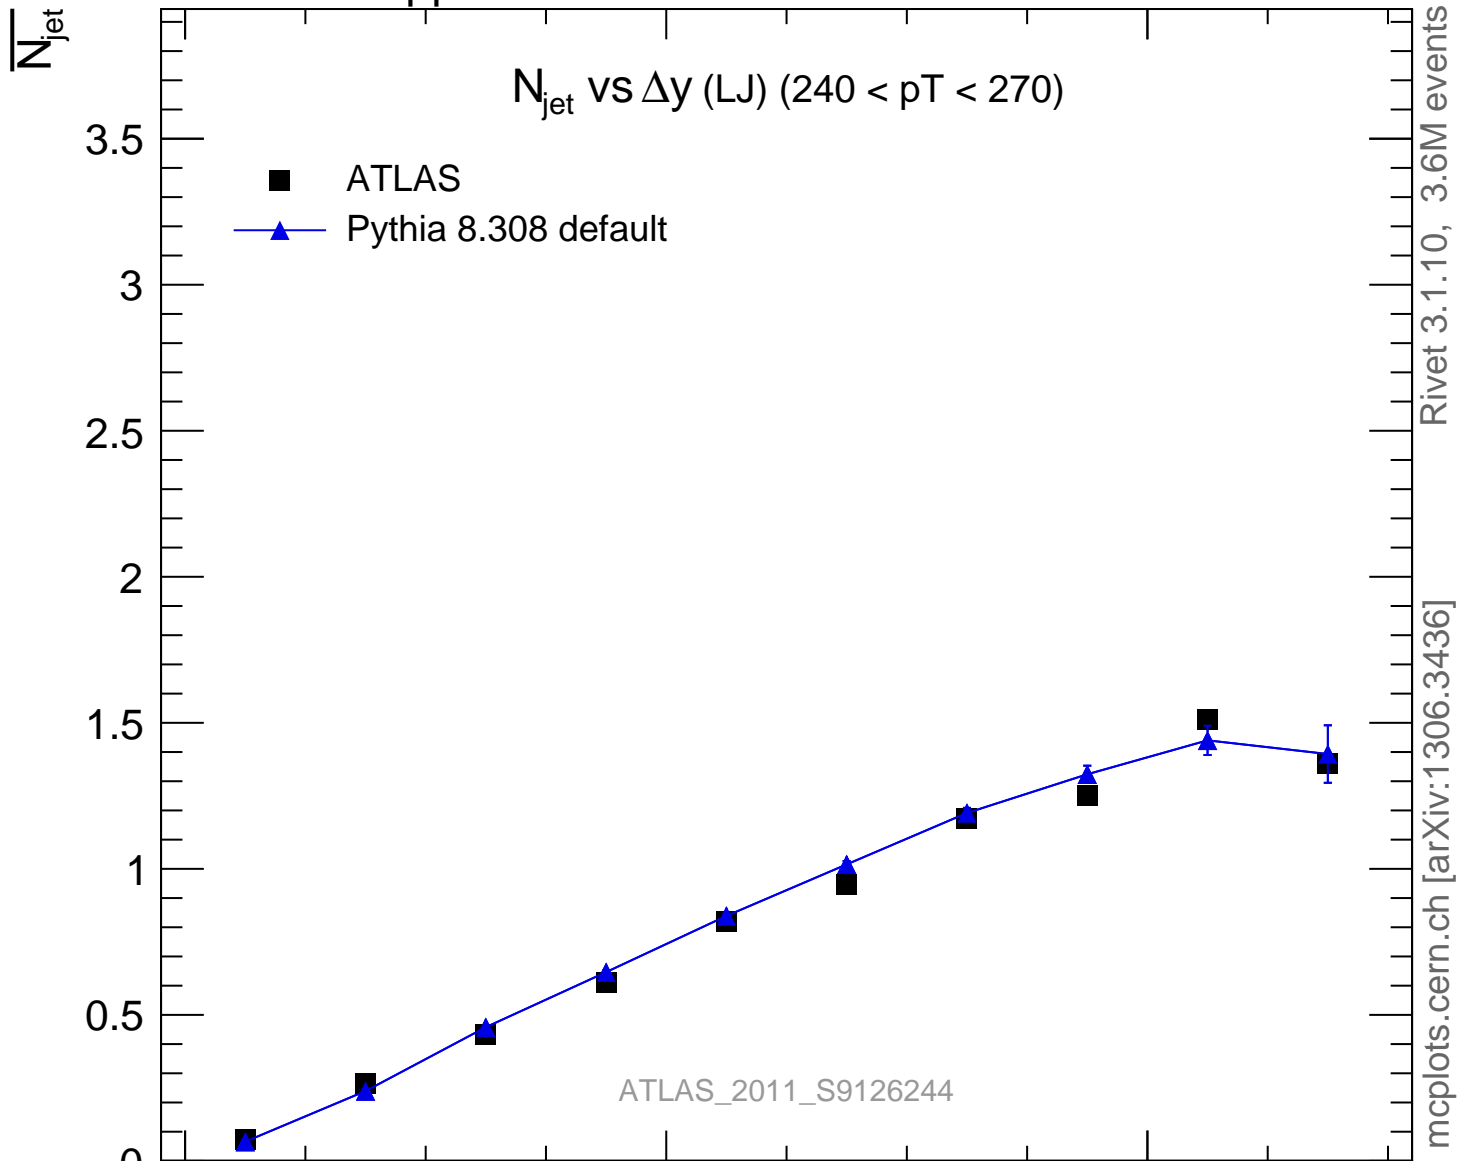

7000 GeV pp

Jets

N_{jet} vs Δy (LJ) ($240 < p_T < 270$)

- ATLAS
- ▲ Pythia 8.308 default

ATLAS_2011_S9126244

Rivet 3.1.10, 3.6M events
mcplots.cern.ch [arXiv:1306.3436]