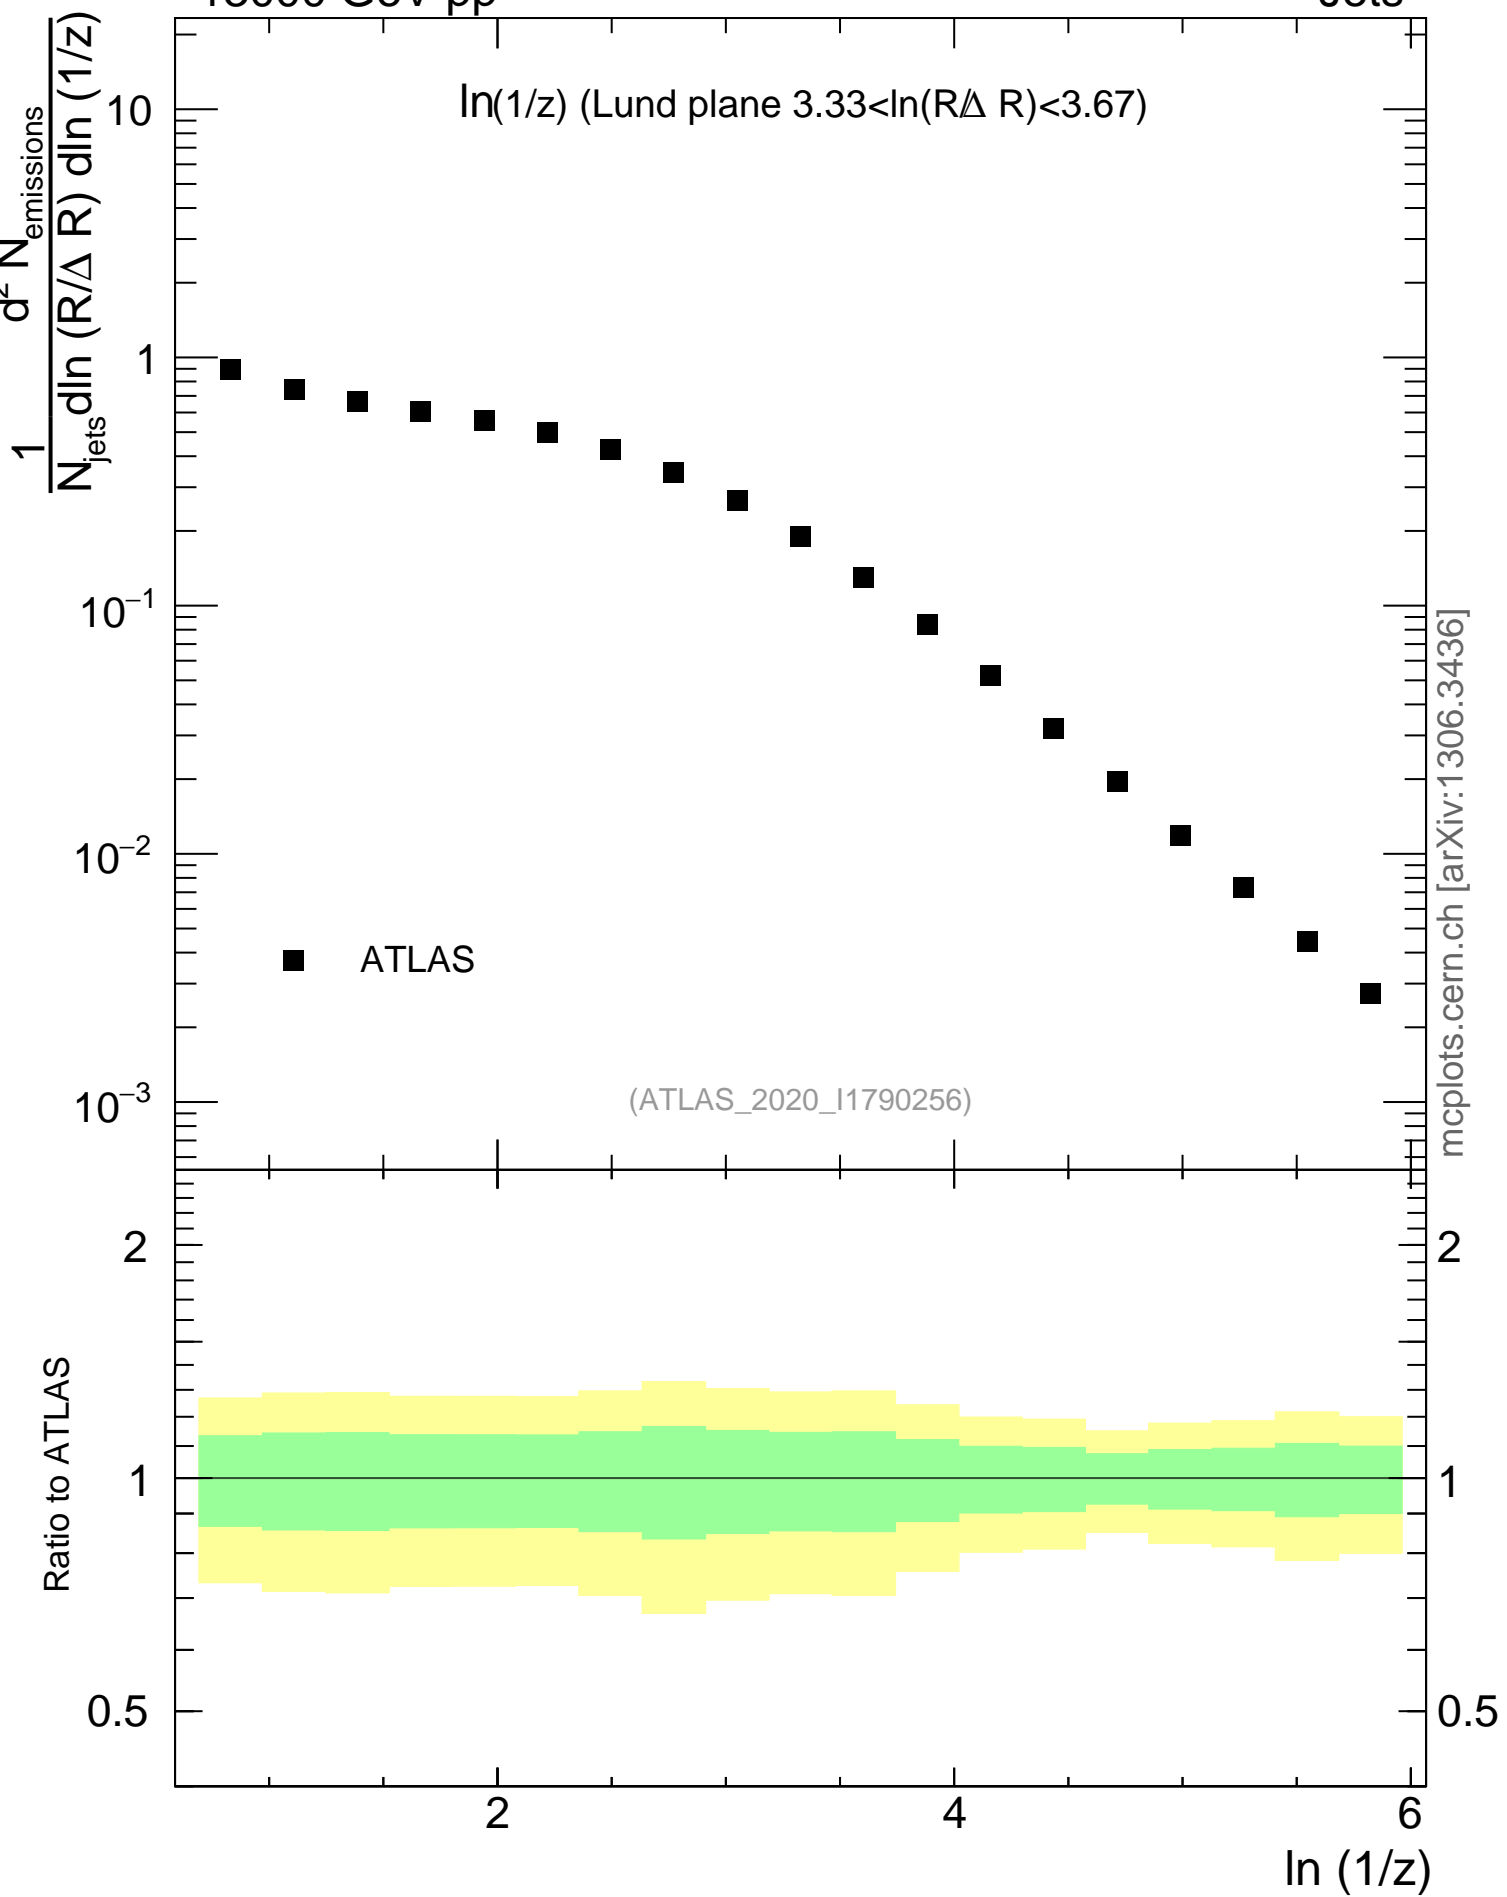

13000 GeV pp

Jets

mcplots.cern.ch [arXiv:1306.3436]