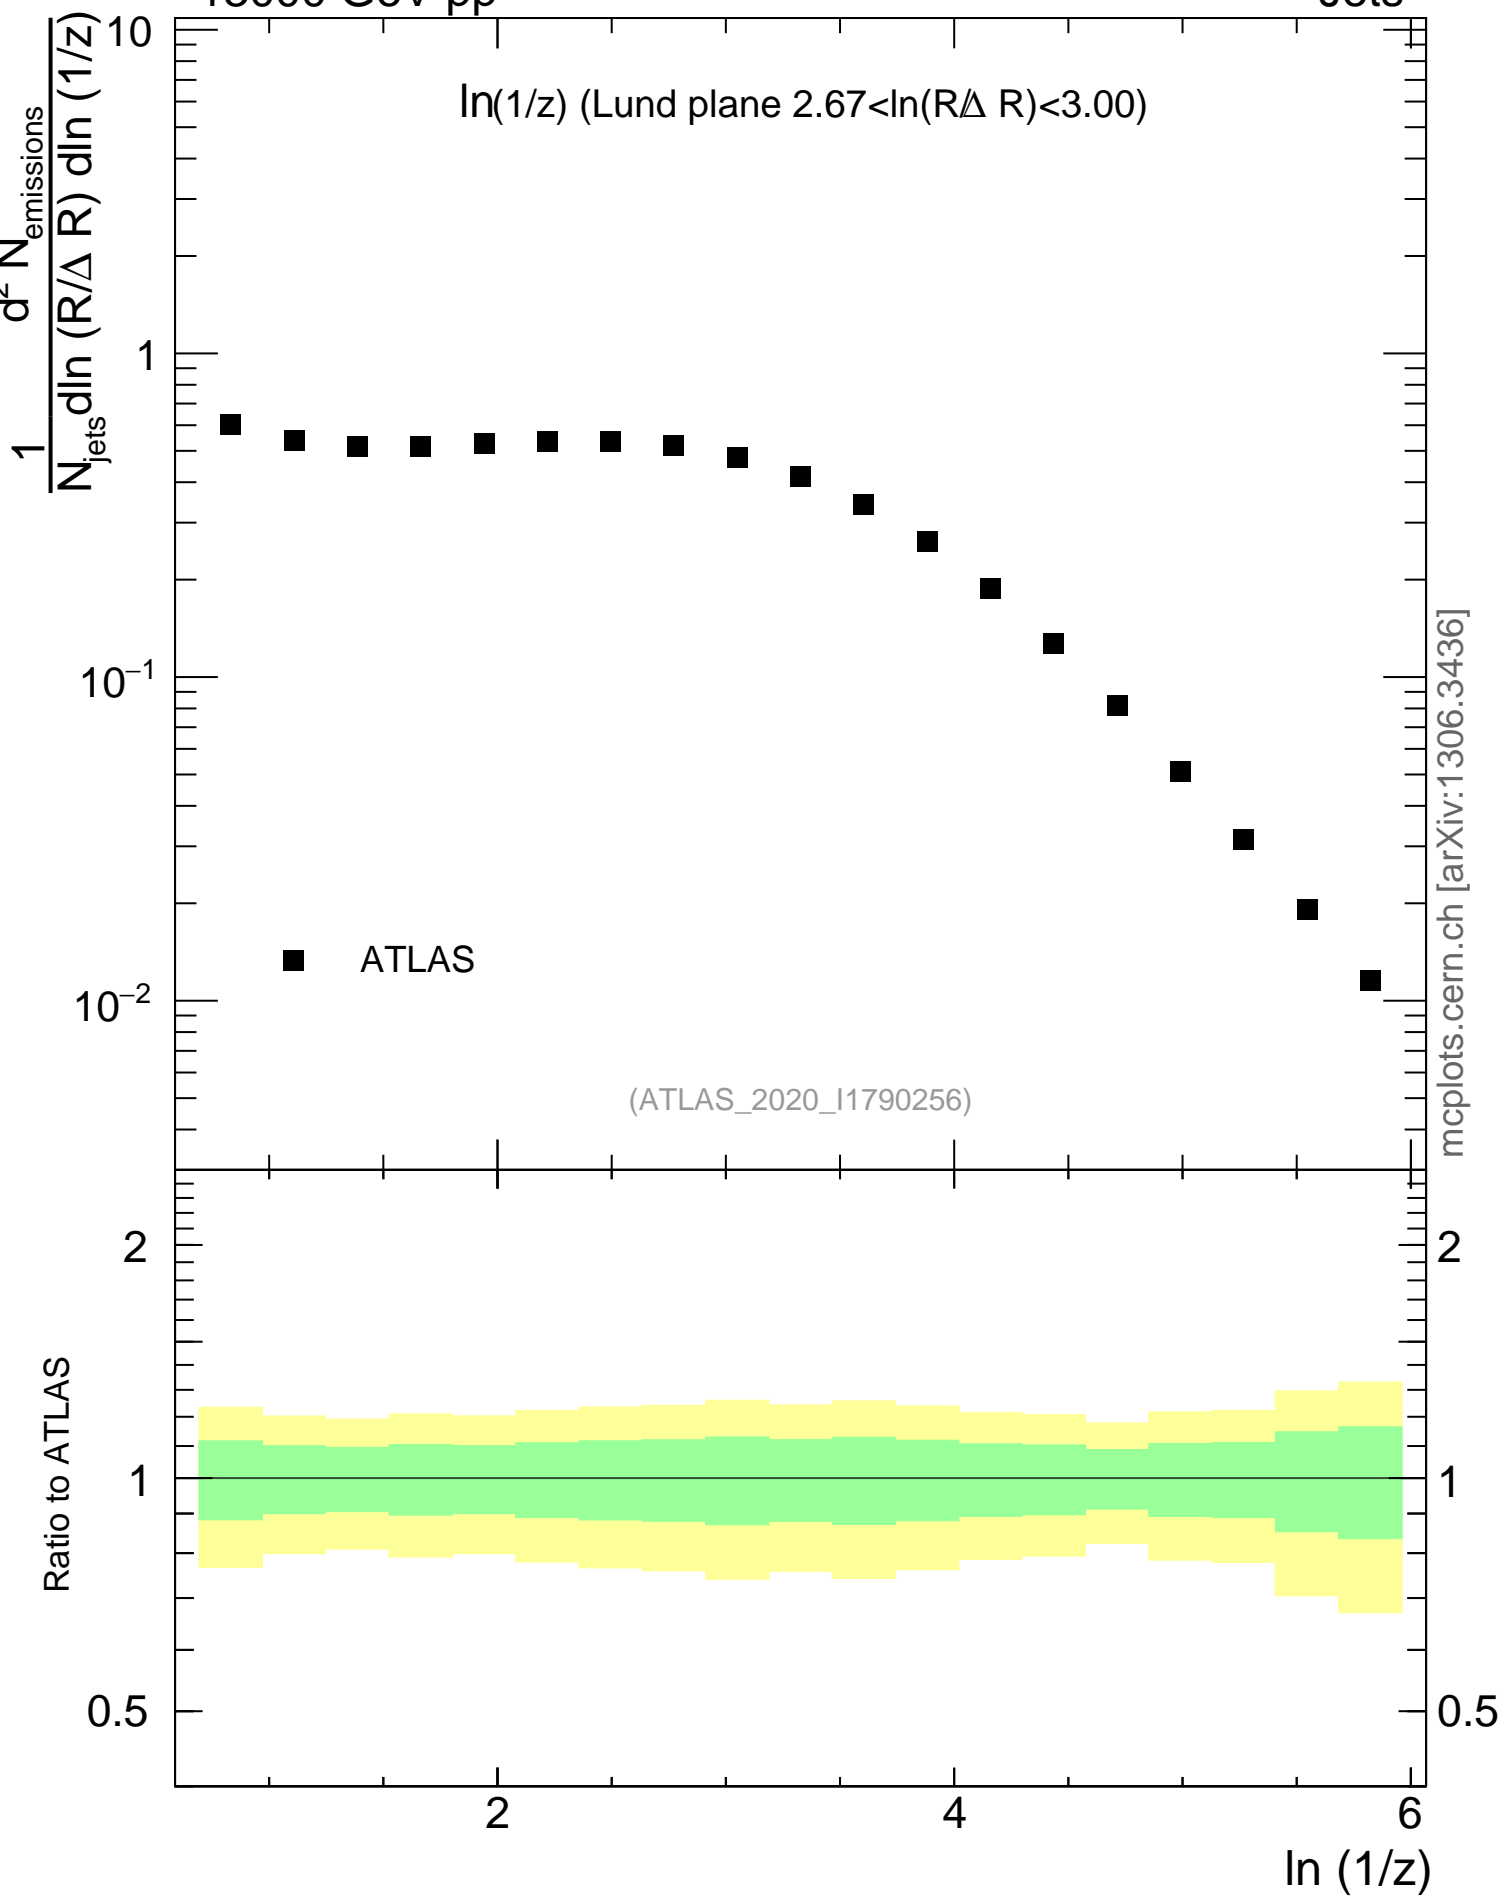

13000 GeV pp

Jets

mcplots.cern.ch [arXiv:1306.3436]