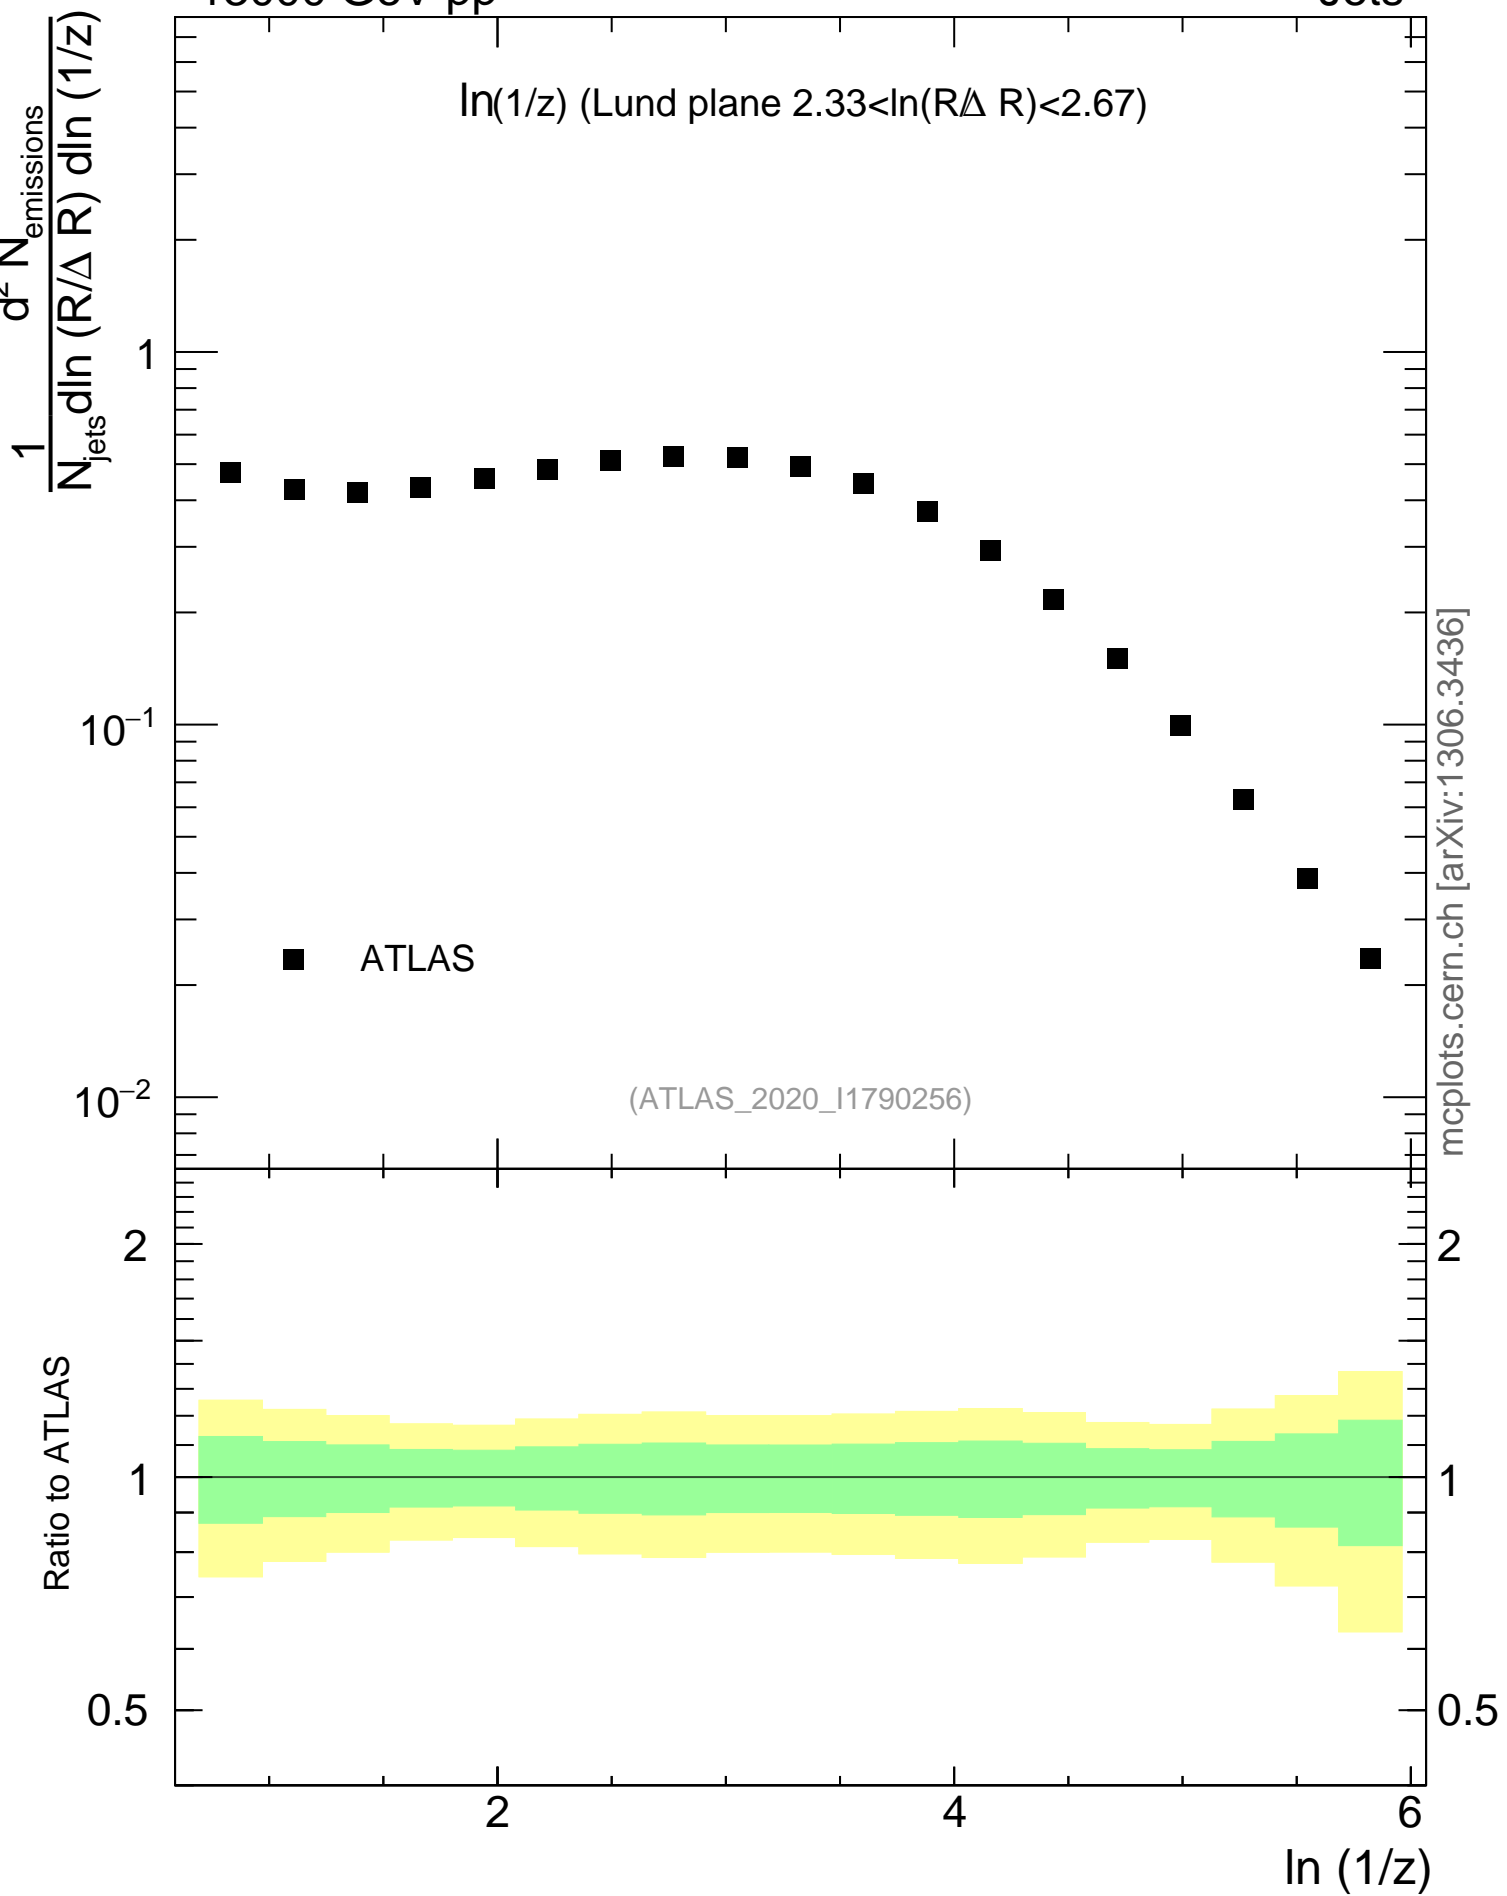

13000 GeV pp

Jets

mcplots.cern.ch [arXiv:1306.3436]