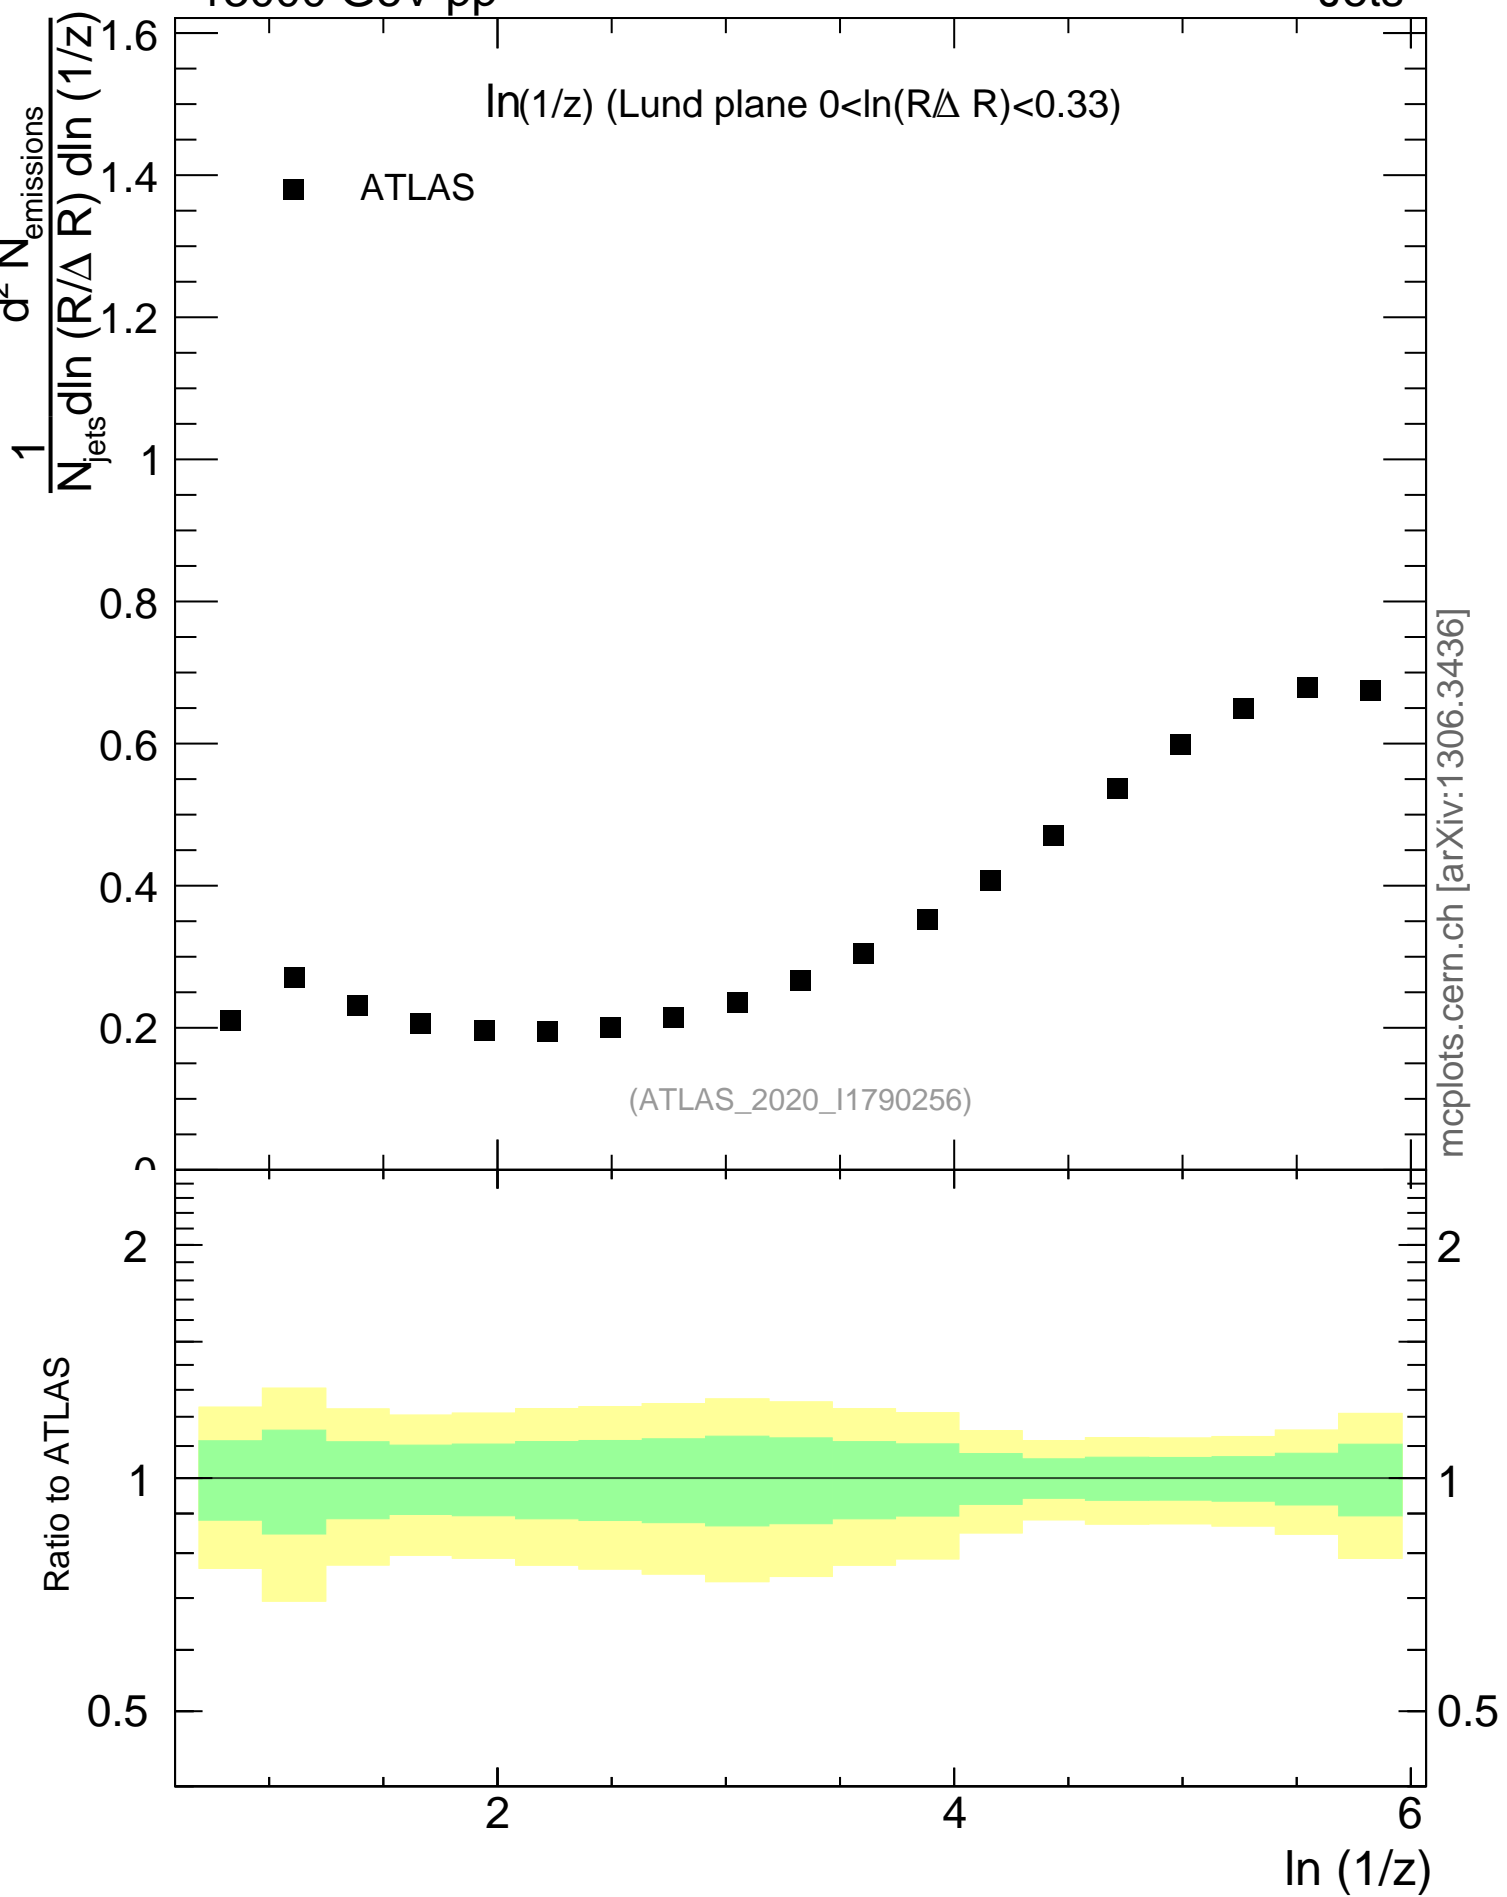

13000 GeV pp

Jets

mcplots.cern.ch [arXiv:1306.3436]