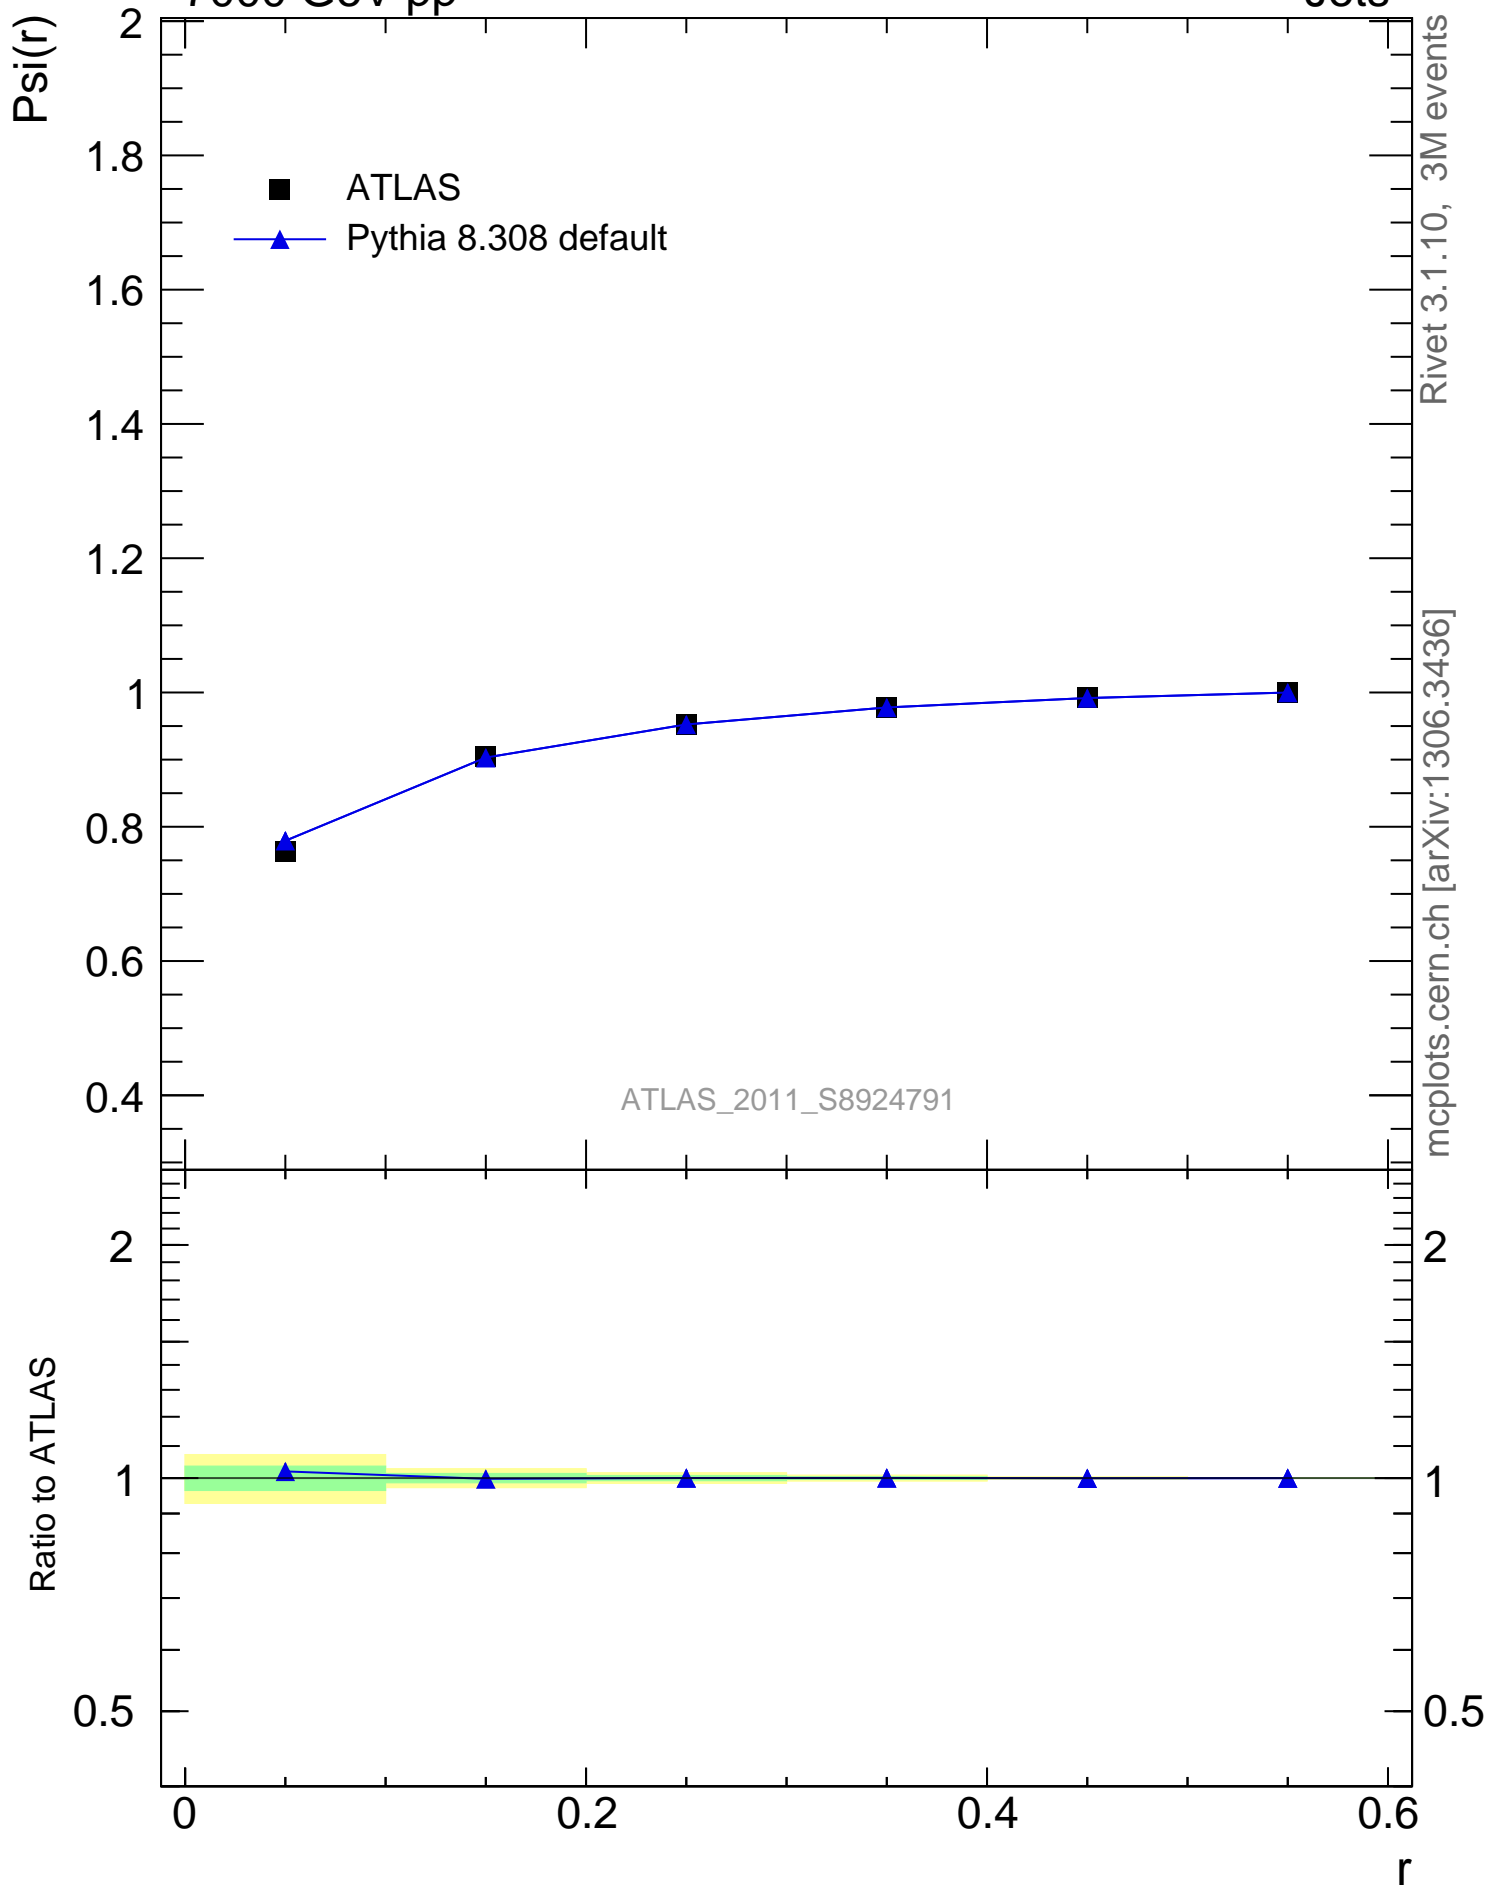

7000 GeV pp

Jets

Rivet 3.1.10, 3M events
mcplots.cern.ch [arXiv:1306.3436]

ATLAS_2011_S8924791