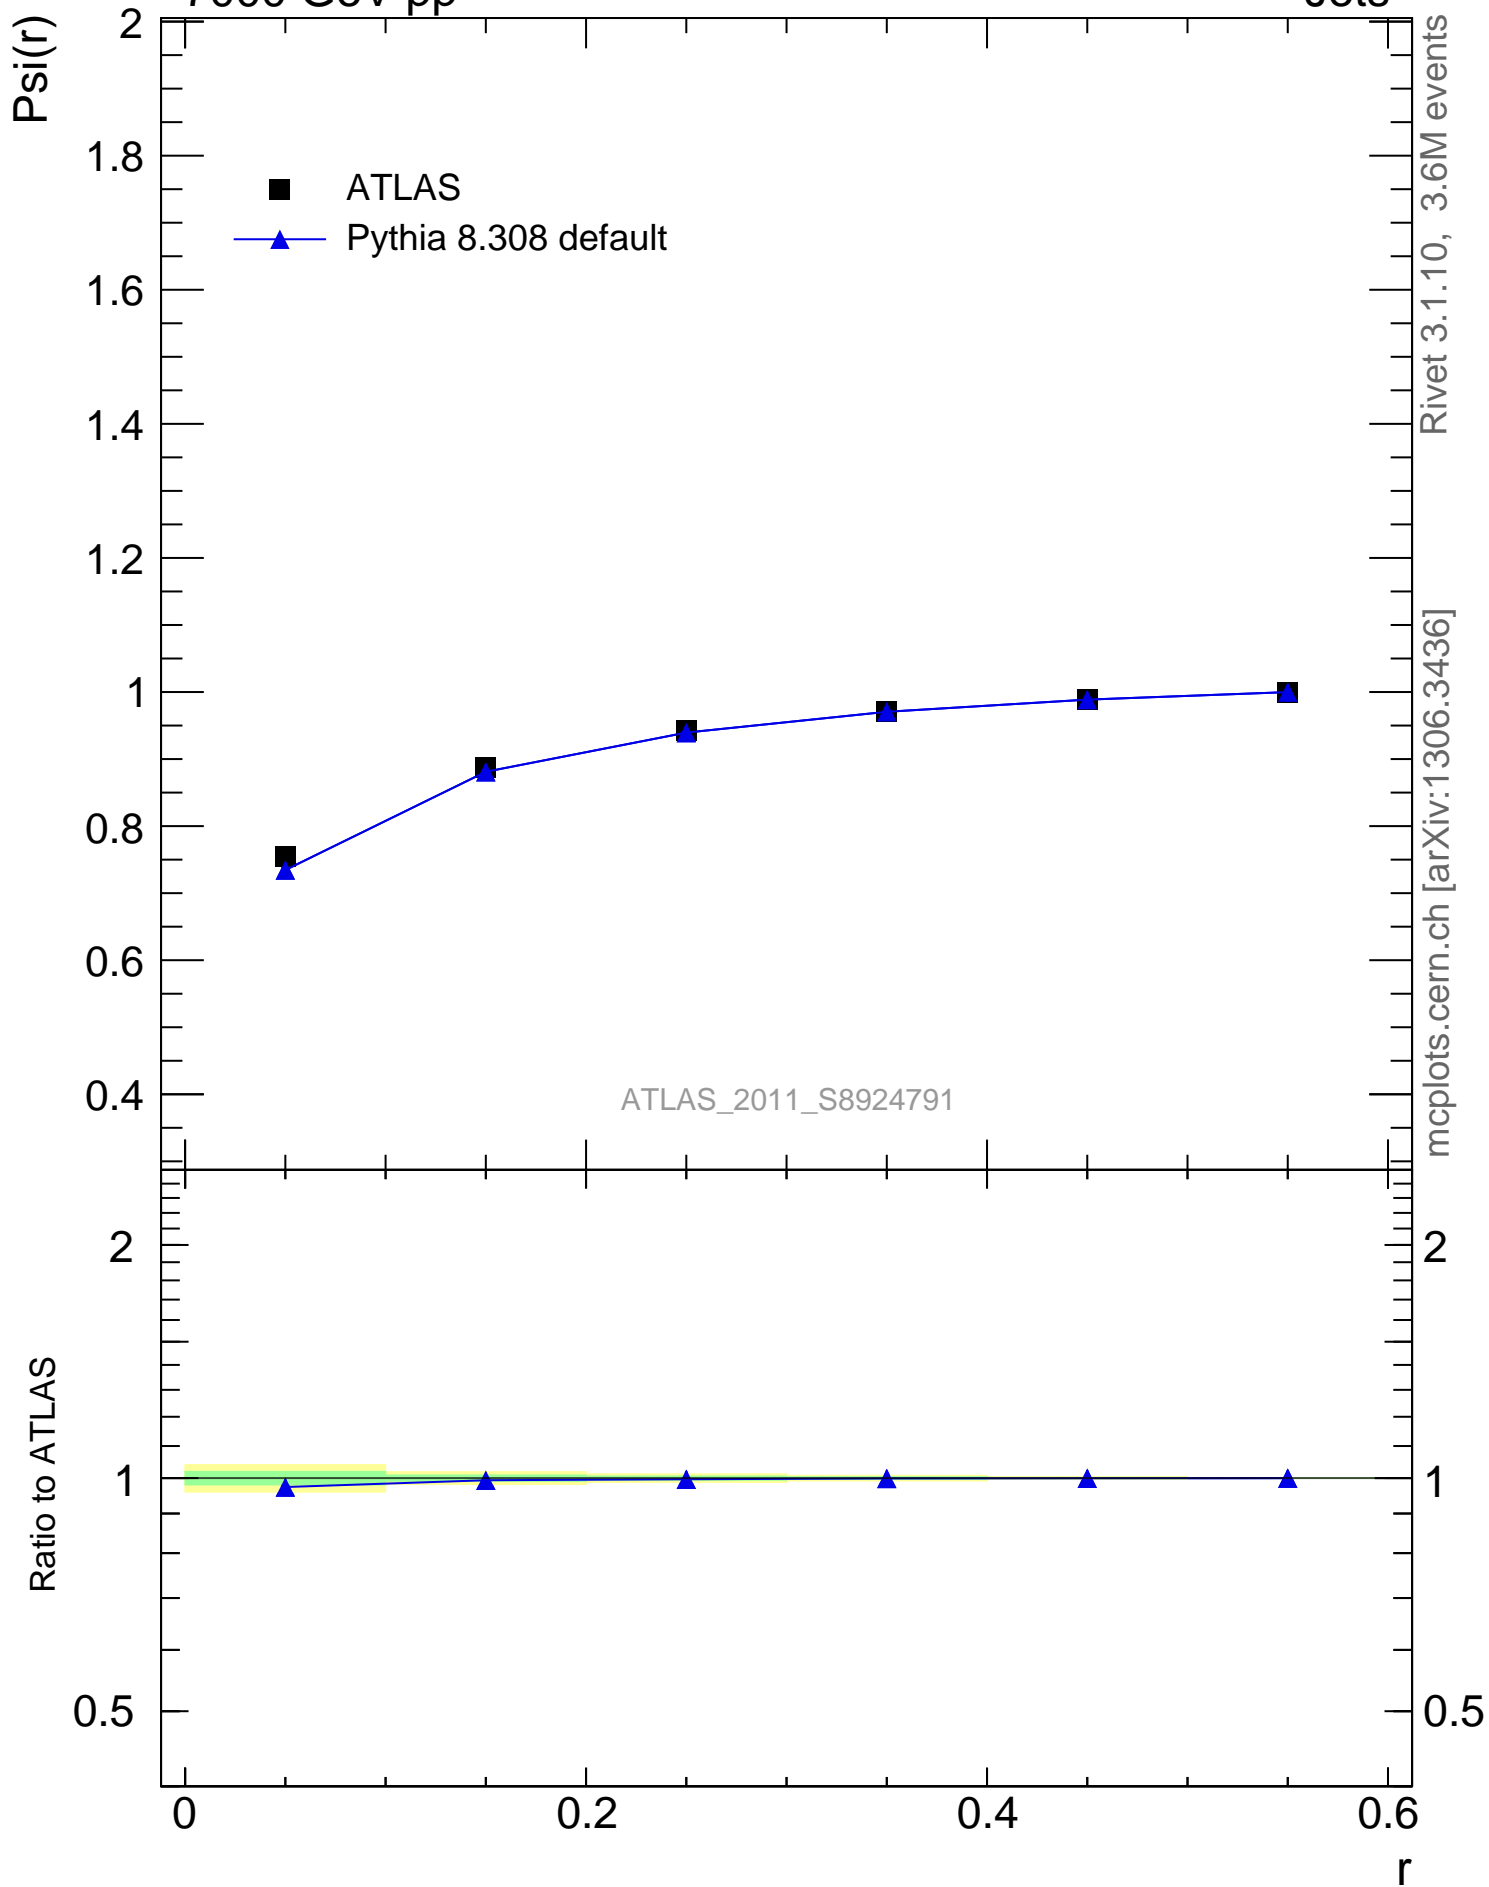

7000 GeV pp

Jets

Rivet 3.1.10, 3.6M events
mcplots.cern.ch [arXiv:1306.3436]

ATLAS_2011_S8924791