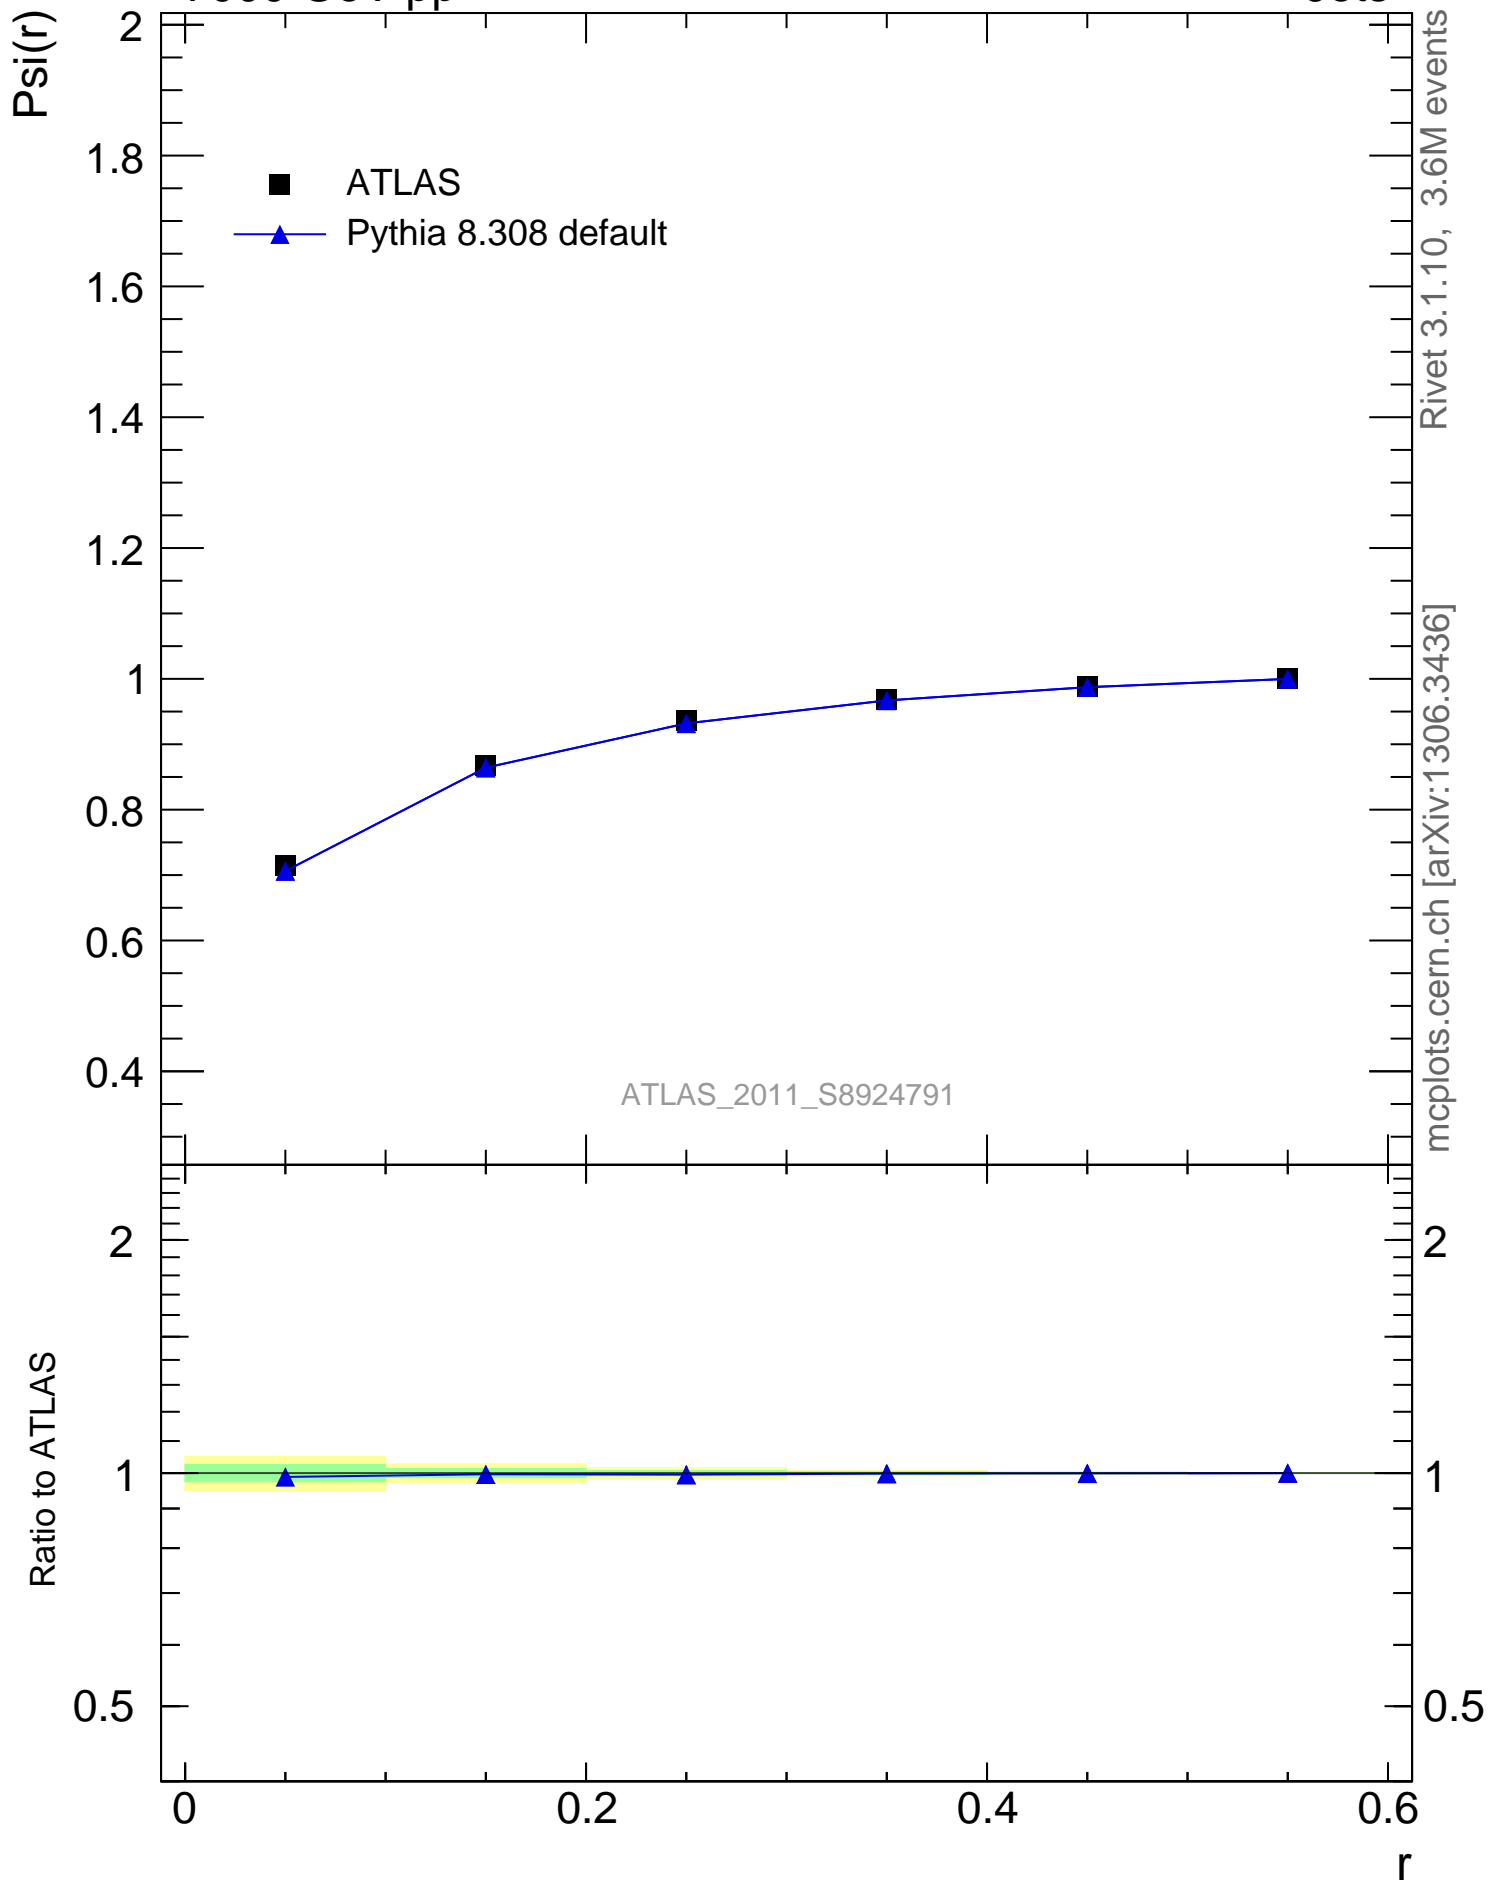

7000 GeV pp

Jets

Rivet 3.1.10, 3.6M events
mcplots.cern.ch [arXiv:1306.3436]

ATLAS_2011_S8924791