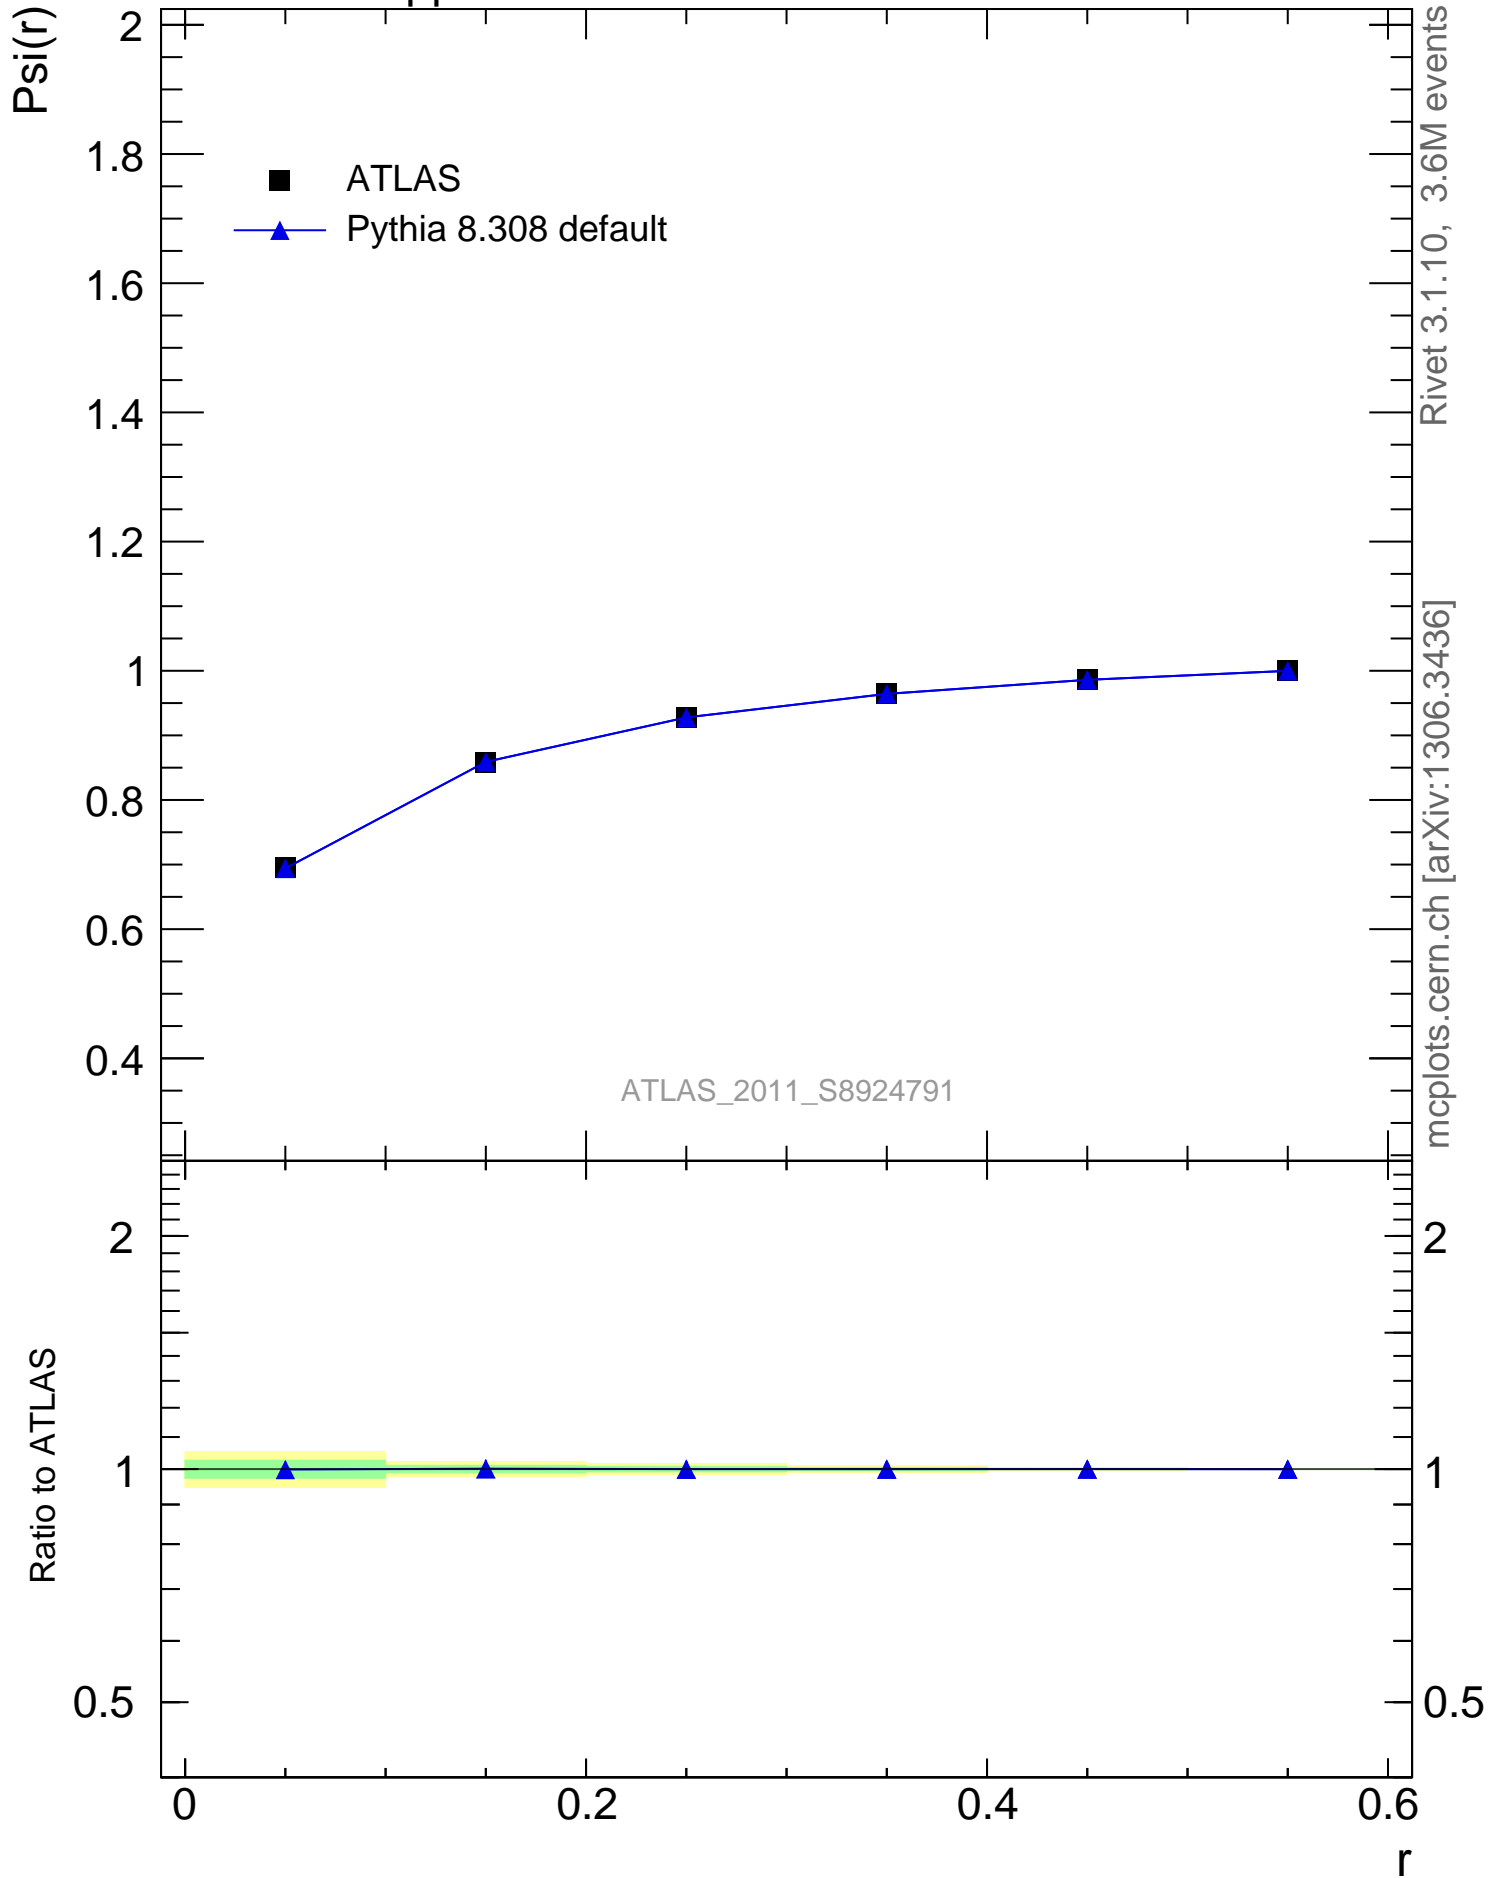

7000 GeV pp

Jets

Rivet 3.1.10, 3.6M events
mcplots.cern.ch [arXiv:1306.3436]

ATLAS_2011_S8924791