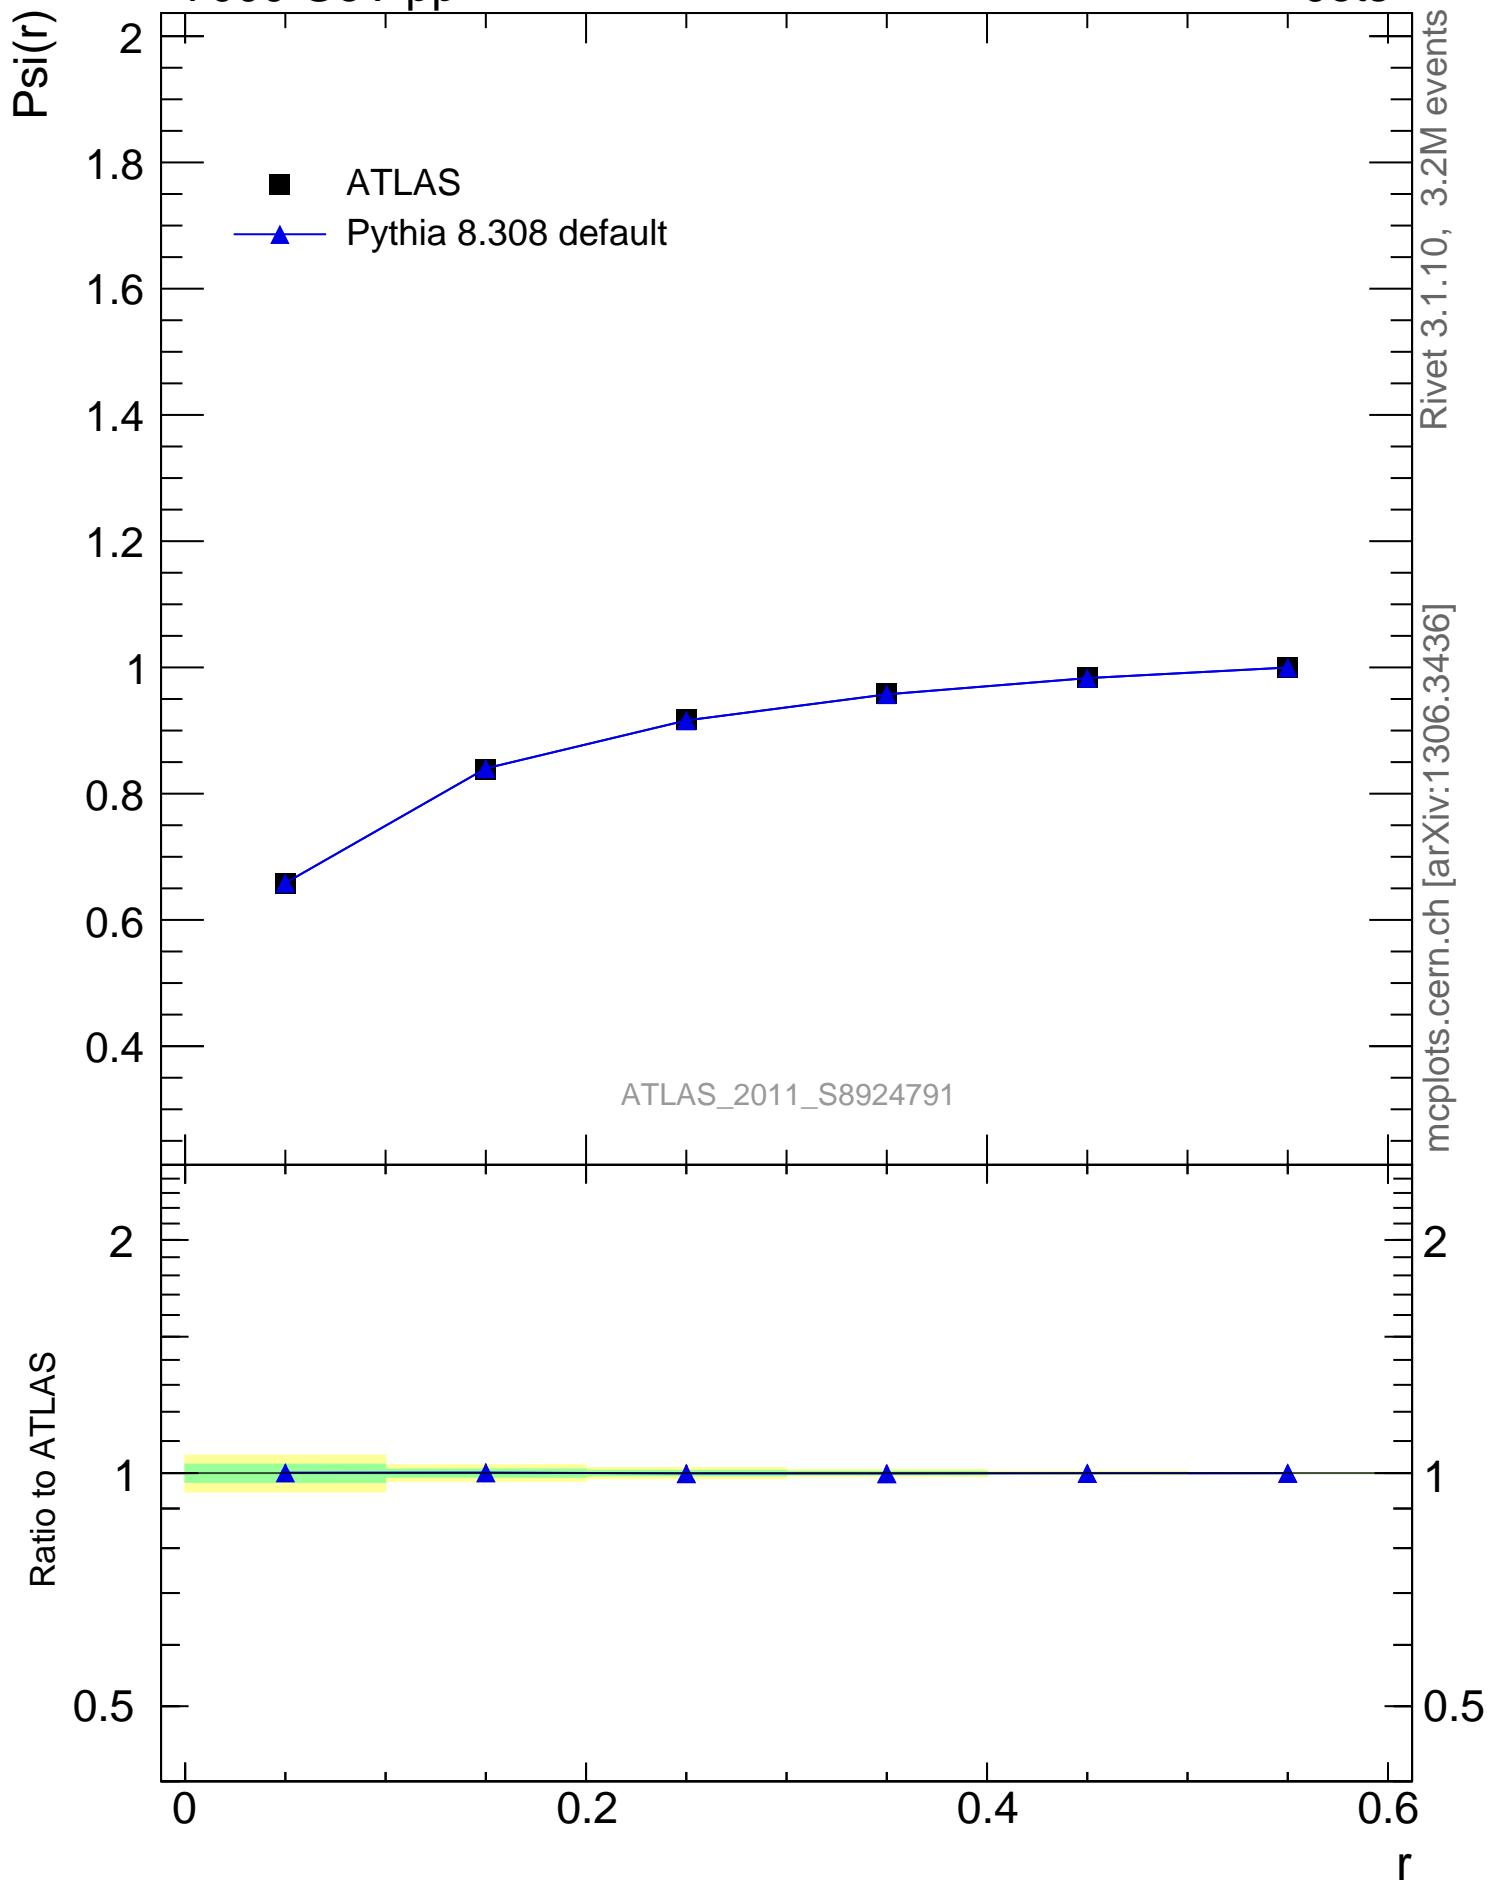

7000 GeV pp

Jets

Rivet 3.1.10, 3.2M events
mcplots.cern.ch [arXiv:1306.3436]

ATLAS_2011_S8924791