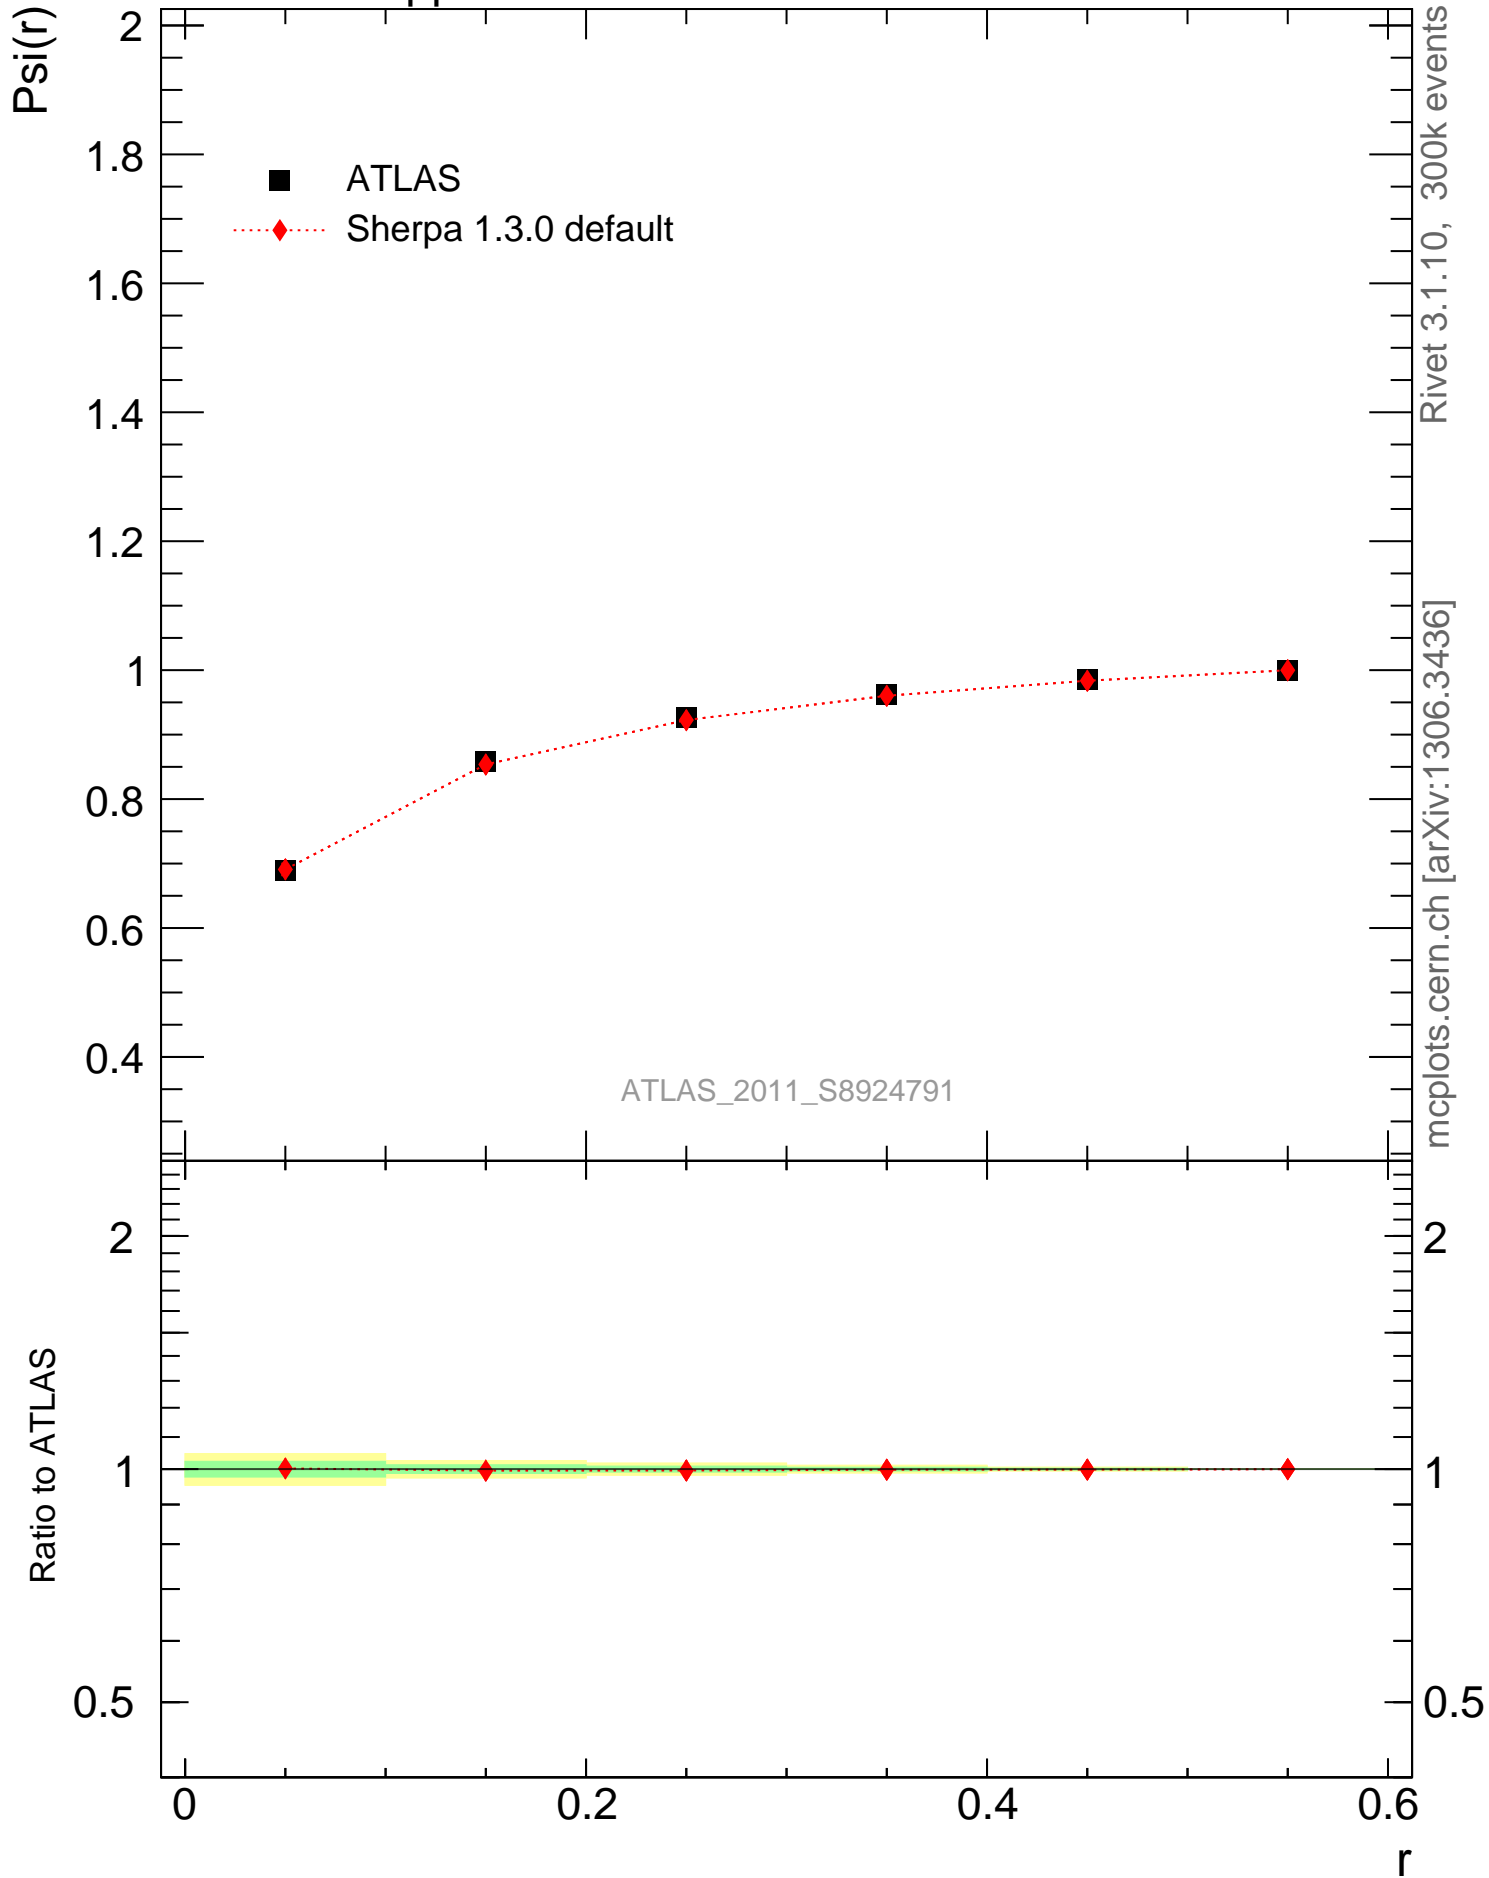

7000 GeV pp

Jets

Rivet 3.1.10, 300k events  
mcplots.cern.ch [arXiv:1306.3436]

ATLAS\_2011\_S8924791