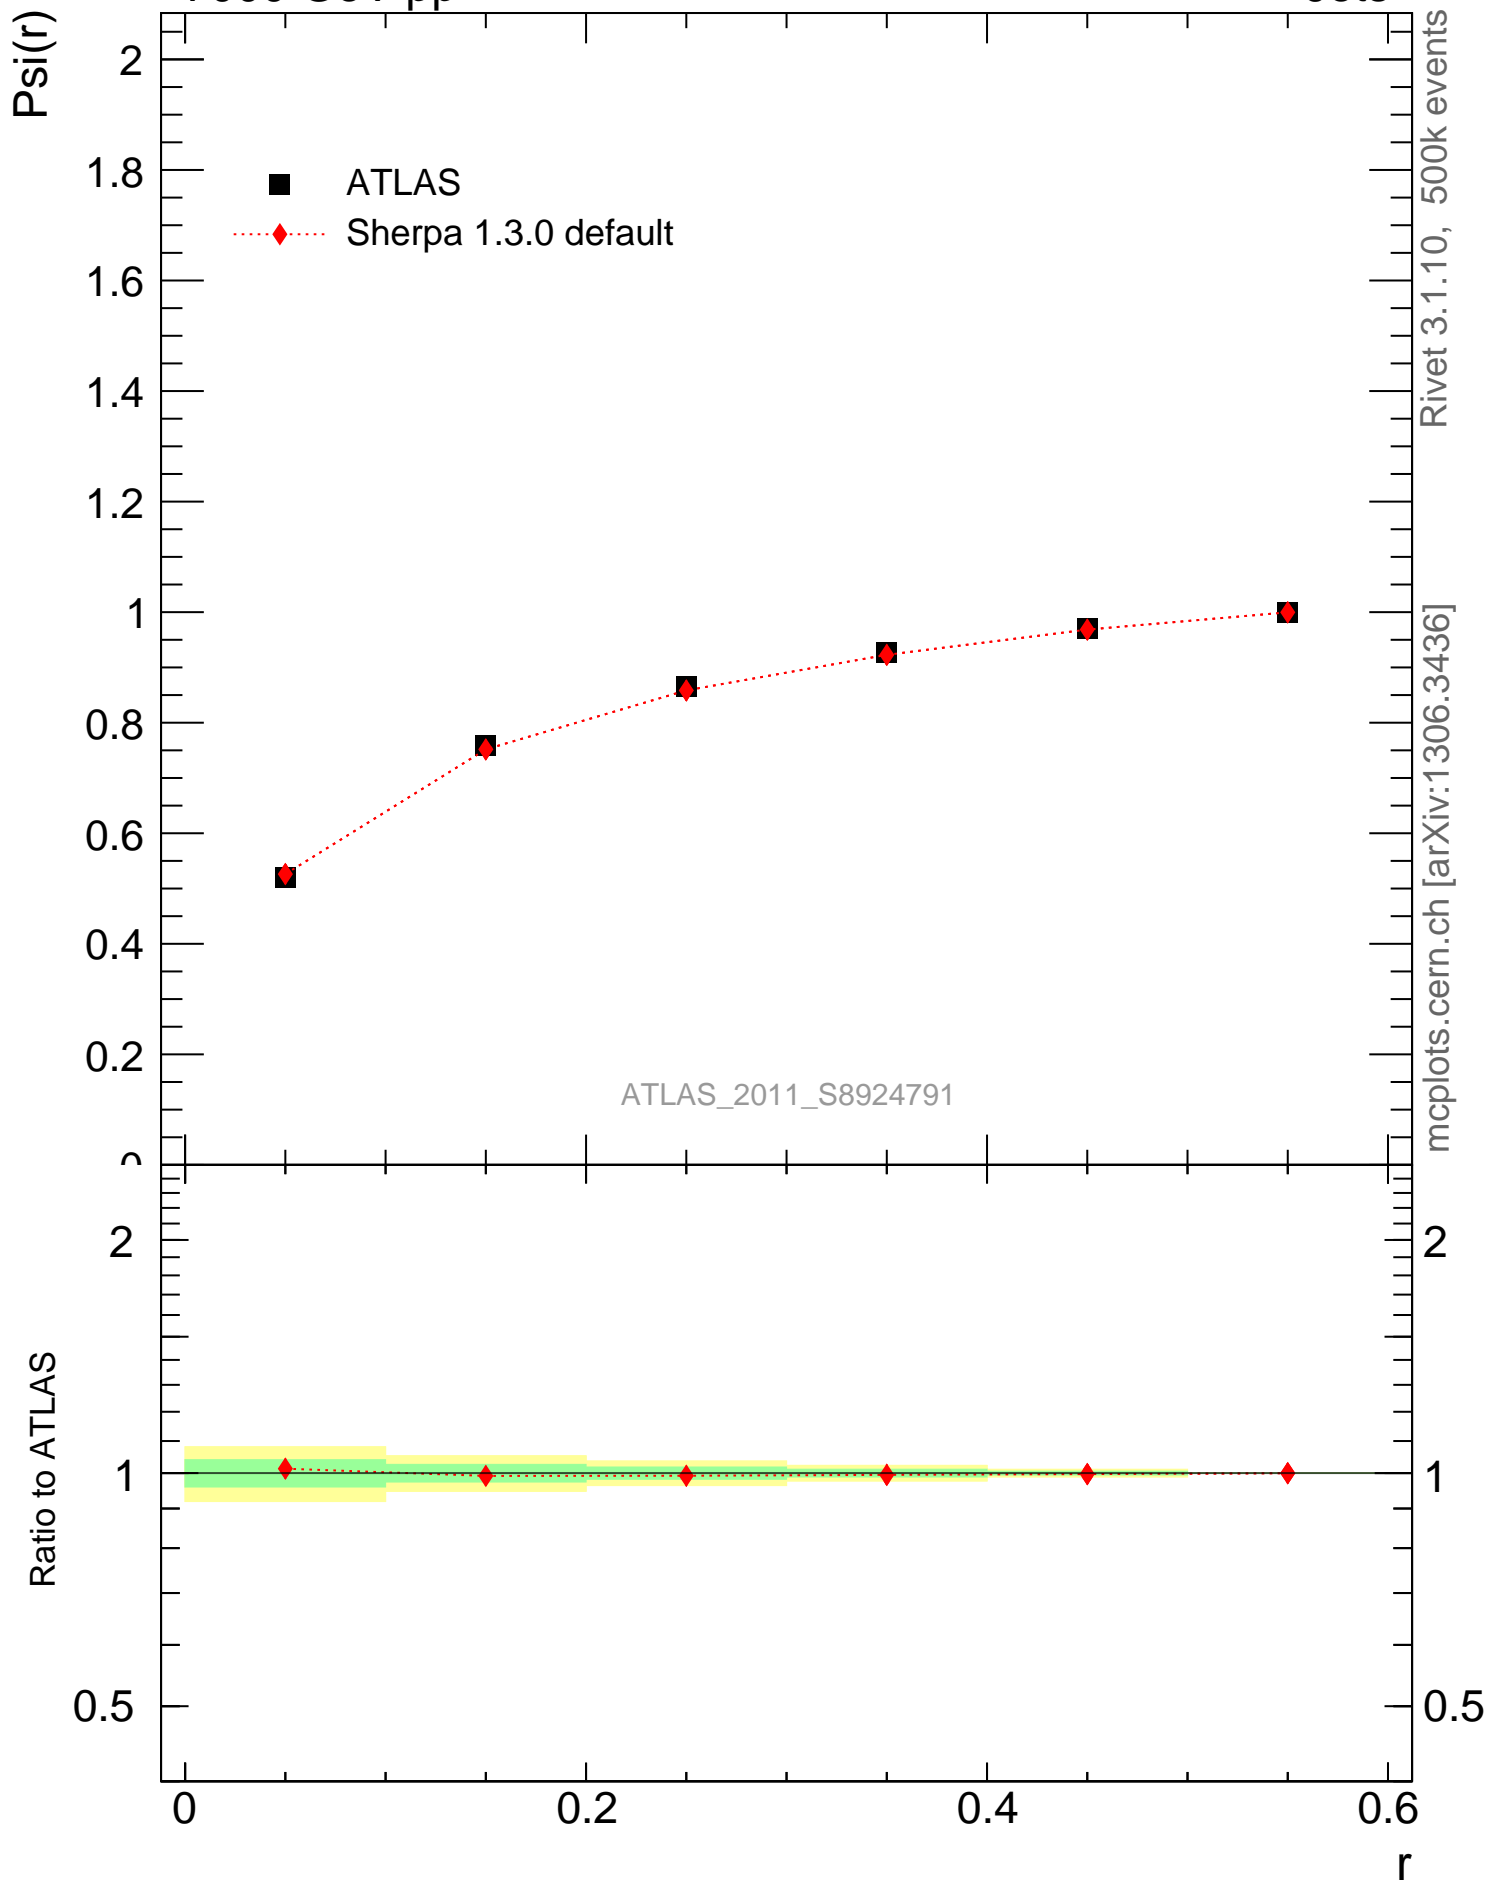

7000 GeV pp

Jets

Rivet 3.1.10, 500k events  
mcplots.cern.ch [arXiv:1306.3436]

ATLAS\_2011\_S8924791