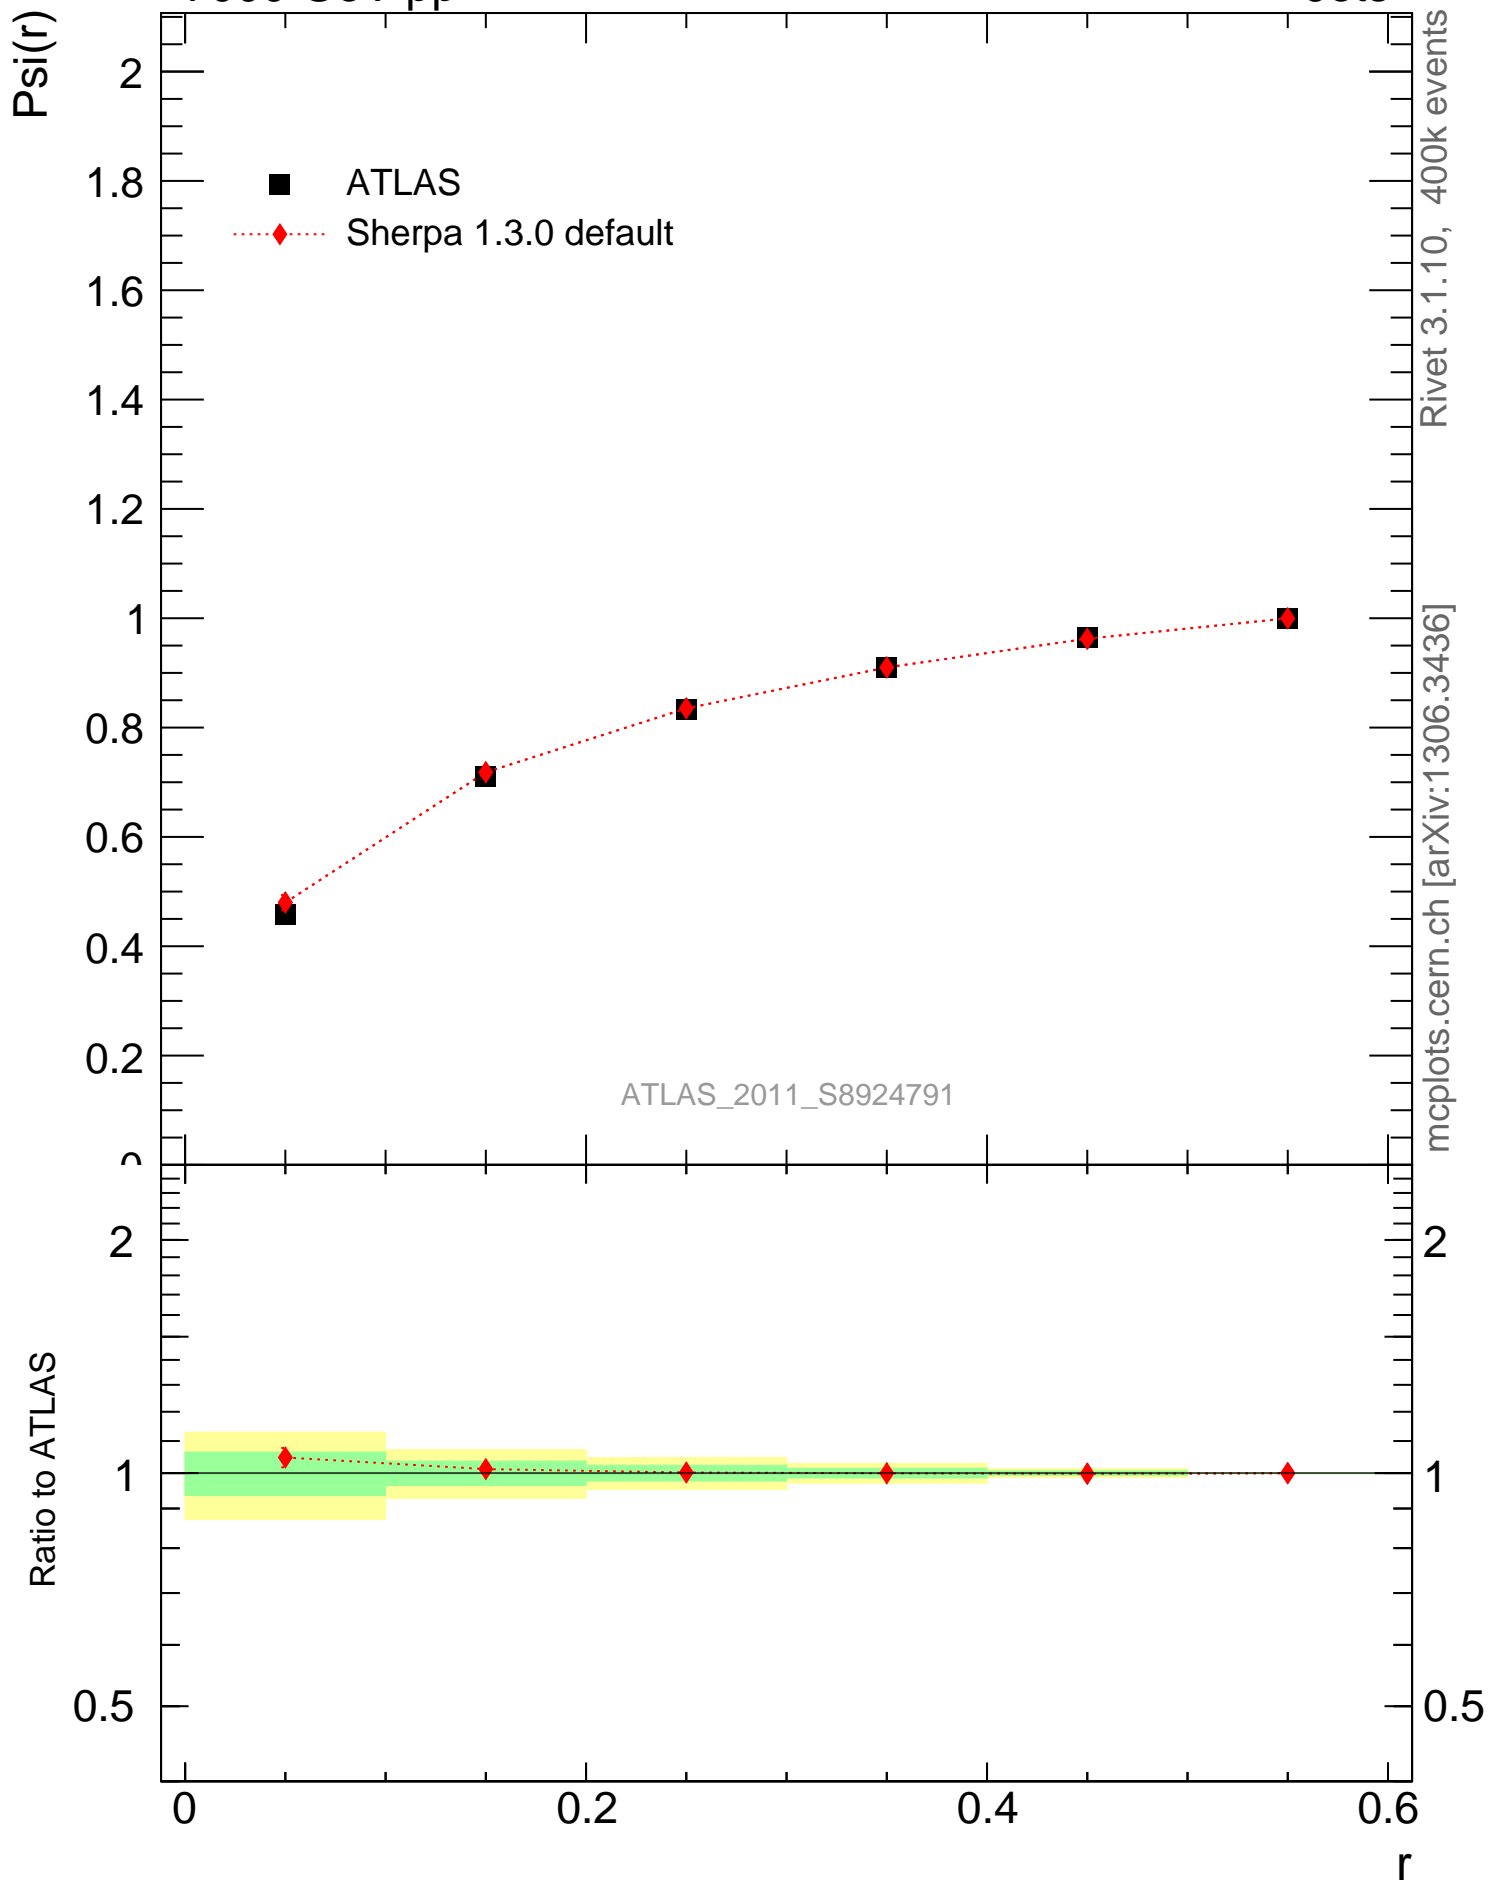

7000 GeV pp

Jets

Rivet 3.1.10, 400k events
mcplots.cern.ch [arXiv:1306.3436]

ATLAS_2011_S8924791