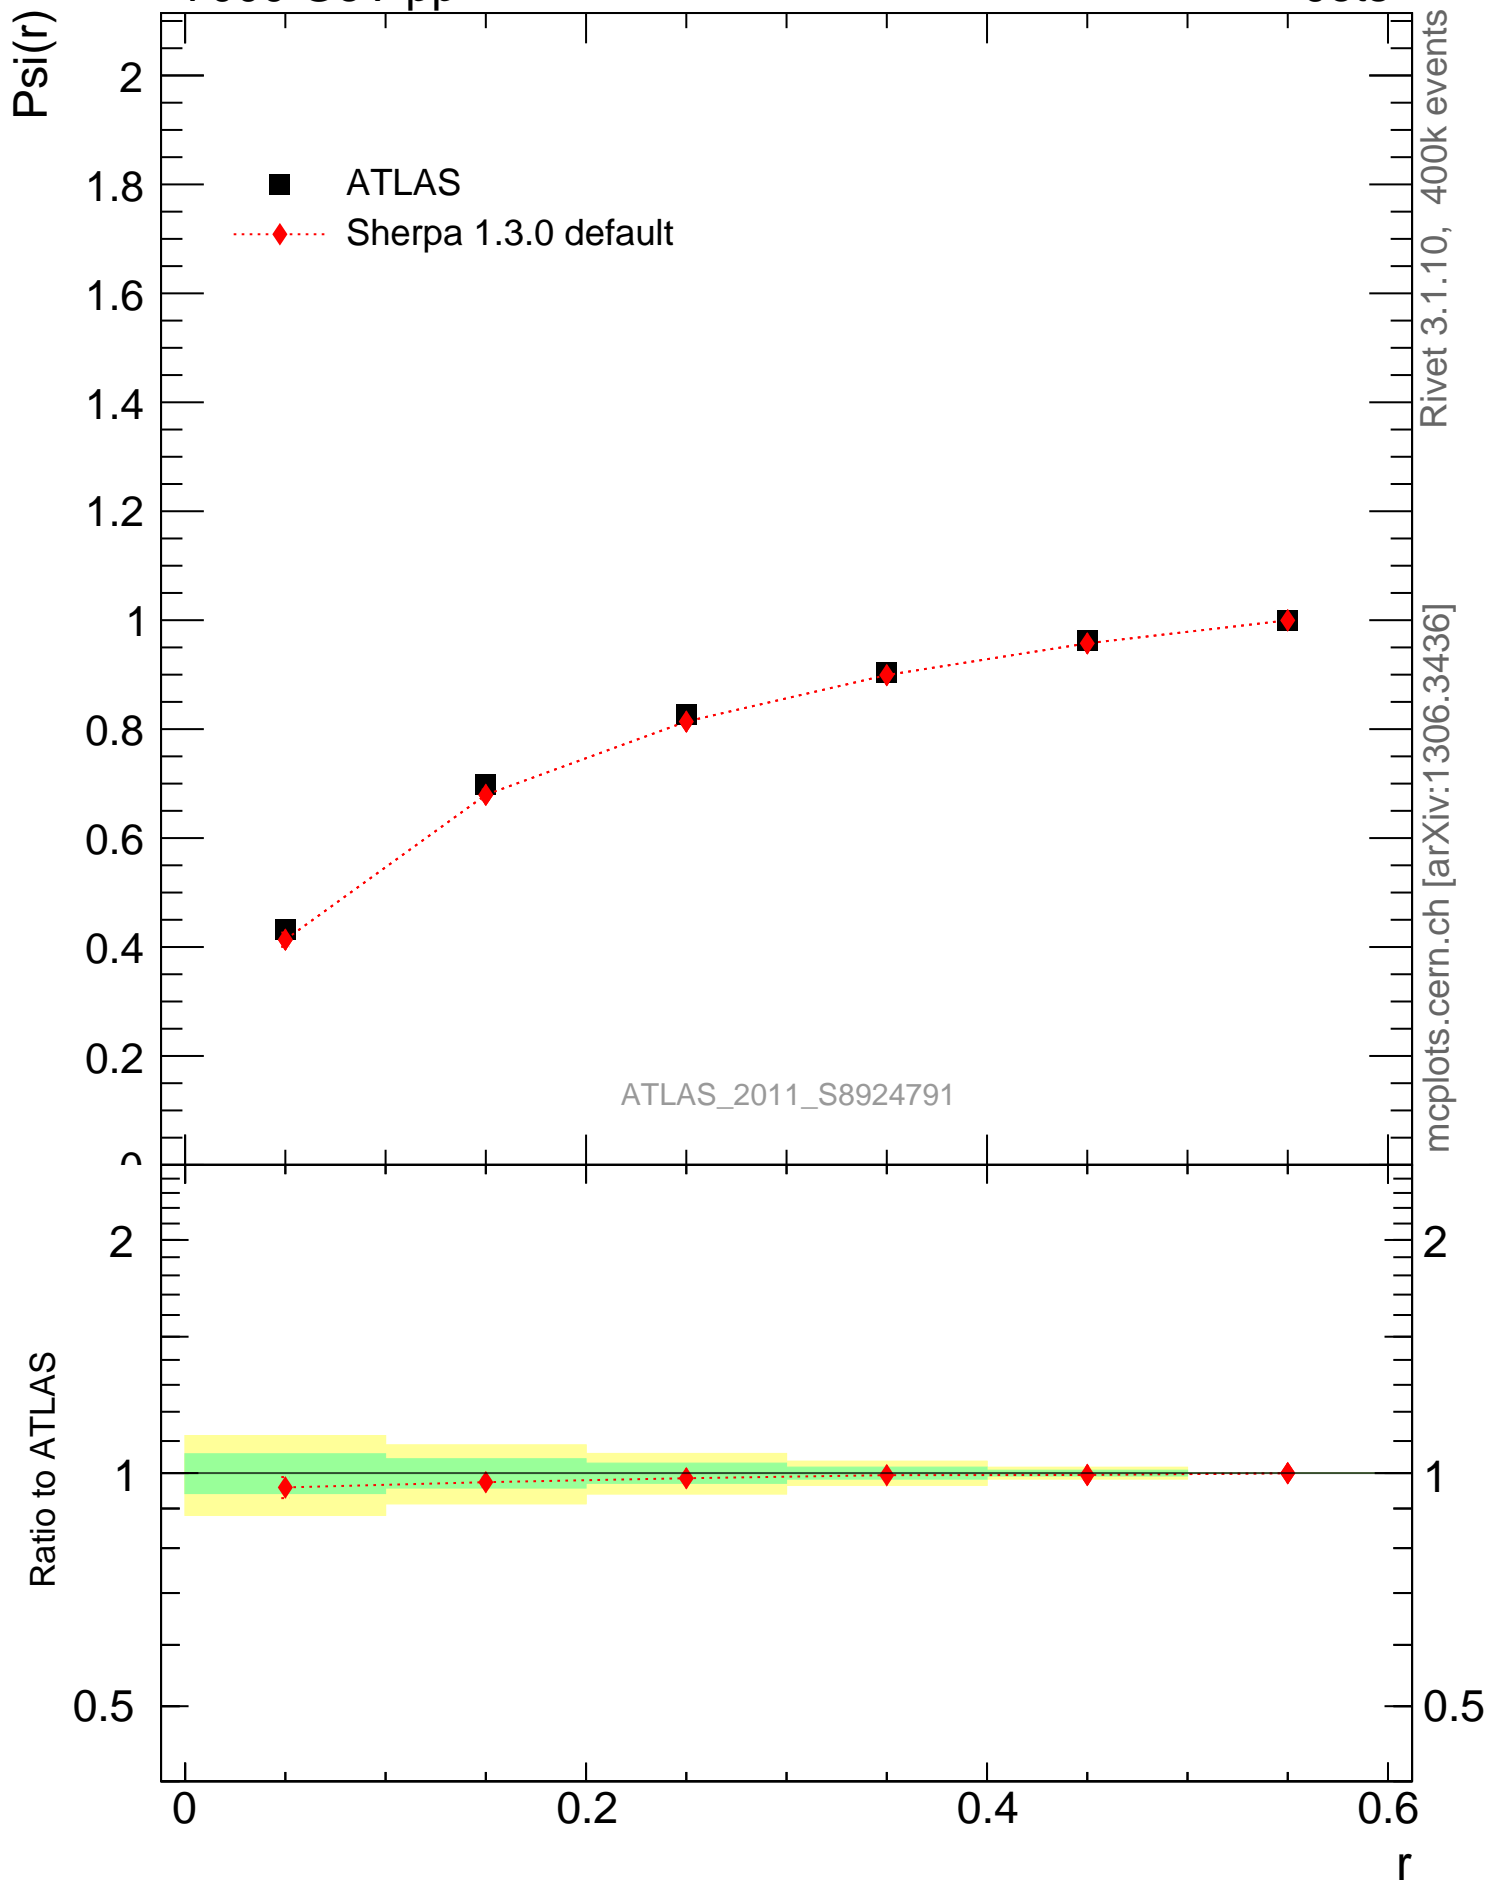

7000 GeV pp

Jets

Rivet 3.1.10, 400k events
mcplots.cern.ch [arXiv:1306.3436]

ATLAS_2011_S8924791